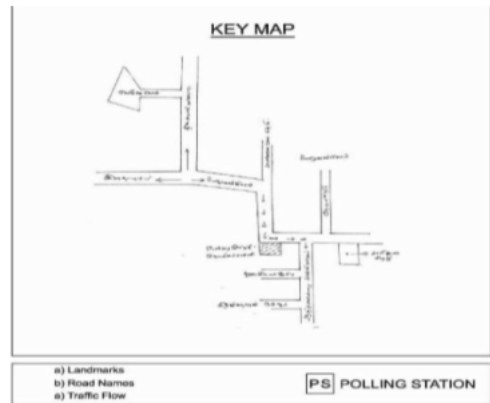

Cad View

Key MAP View