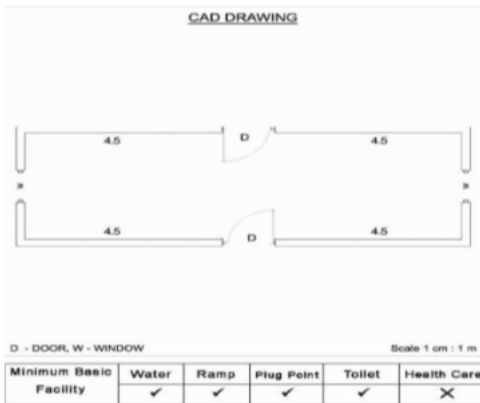

Cad View

Key MAP View