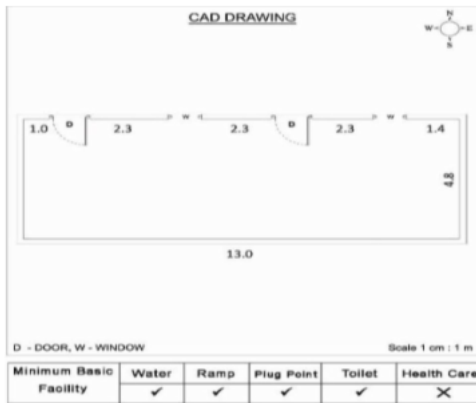

Google Map View

Polling Station Building Front View

Polling Station Front View

Cad View

Key MAP View

1 பெயர் : சுப்பிரமணியன் தந்தை பெயர் : சண்முகம் வீட்டு எண் : 1 வயது : 61 பாலினம் : ஆண் Photo is available	CDR2610681	2 பெயர் : அந்தோணியம்மாள் கணவர் பெயர் : சுப்பிரமணியன் வீட்டு எண் : 1 வயது : 58 பாலினம் : பெண் Photo is available	IXC0362624	3 பெயர் : ஆரோக்கிய பபிலஸ் தந்தை பெயர் : தாசன் வீட்டு எண் : 1 வயது : 52 பாலினம் : ஆண் Photo is available	IXC0362715
4 பெயர் : சிலுவைபனிமலர் கணவர் பெயர் : ஆரோக்கிய பபிலஸ் வீட்டு எண் : 1 வயது : 48 பாலினம் : பெண் Photo is available	IXC0362707	5 பெயர் : அருளரசி இருதயமேரி கணவர் பெயர் : தனிஸ் வீட்டு எண் : 1 வயது : 48 பாலினம் : பெண் Photo is available	IXC0597203	6 பெயர் : ராஜேஷ்வரி தந்தை பெயர் : சுடலைமாடன் வீட்டு எண் : 1 வயது : 44 பாலினம் : பெண் Photo is available	CDR1928472
7 பெயர் : இராஜகுமாரி கணவர் பெயர் : இசக்கிமுத்து வீட்டு எண் : 1 வயது : 37 பாலினம் : பெண் Photo is available	IXC0362947	8 பெயர் : இசக்கிமுத்து தந்தை பெயர் : சுப்பிரமணியன் வீட்டு எண் : 1 வயது : 36 பாலினம் : ஆண் Photo is available	IXC0362897	9 பெயர் : இசக்கிராஜ் தந்தை பெயர் : சுப்பிரமணியன் வீட்டு எண் : 1-1 வயது : 31 பாலினம் : ஆண் Photo is available	IXC1266733
10 பெயர் : அபிநயா தந்தை பெயர் : சுந்தர் ராஜன் வீட்டு எண் : 1/2 வயது : 21 பாலினம் : பெண் Photo is available	IXC2387801	11 பெயர் : வெஸ்லின் ஆபிரகாம் தந்தை பெயர் : பிச்சை வீட்டு எண் : 1/4 வயது : 41 பாலினம் : ஆண் Photo is available	IXC0449520	12 பெயர் : பிரிஜித் பிரபா கணவர் பெயர் : வெஸ்லின் ஆபிரகாம் வீட்டு எண் : 1/4 வயது : 35 பாலினம் : பெண் Photo is available	IXC0449512
13 பெயர் : இனிஸ் தந்தை பெயர் : சித்திரை பாண்டி வீட்டு எண் : 1/5 வயது : 23 பாலினம் : ஆண் Photo is available	IXC2212181	14 பெயர் : சிபி தந்தை பெயர் : சித்திரை பாண்டி வீட்டு எண் : 1/5 வயது : 22 பாலினம் : ஆண் Photo is available	IXC2387819	15 பெயர் : கௌதம் தந்தை பெயர் : சித்திரை பாண்டி வீட்டு எண் : 1/5 வயது : 20 பாலினம் : ஆண் Photo is available	IXC2474799
16 பெயர் : தங்கவேல் தந்தை பெயர் : இசக்கியப்பன் வீட்டு எண் : 1-17 வயது : 69 பாலினம் : ஆண் Photo is available	IXC0088286	17 பெயர் : தாயம்மாள் கணவர் பெயர் : தங்கவேல் வீட்டு எண் : 1-17 வயது : 65 பாலினம் : பெண் Photo is available	IXC0088278	18 பெயர் : பாலமுருகன் தந்தை பெயர் : தங்கவேல் வீட்டு எண் : 1-17-NA வயது : 35 பாலினம் : ஆண் Photo is available	IXC0362665
19 பெயர் : சிவா ச தந்தை பெயர் : சங்கர் வீட்டு எண் : 1/20 வயது : 21 பாலினம் : ஆண் Photo is available	IXC2333011	20 பெயர் : முத்து நதேஷ் தந்தை பெயர் : சுந்தர் ராஜன் வீட்டு எண் : 1/27 வயது : 23 பாலினம் : ஆண் Photo is available	IXC2212165	21 பெயர் : மணி தங்கவேல் தந்தை பெயர் : தங்கவேல் வீட்டு எண் : 1-32 வயது : 29 பாலினம் : ஆண் Photo is available	IXC1266675
22 பெயர் : லூயிஸ் பிரியதர்ஷினி ஜே தந்தை பெயர் : ஜேசுராஜ் வீட்டு எண் : 1/66 வயது : 19 பாலினம் : பெண் Photo is available	IXC2547958	23 பெயர் : ஜூலியட் தந்தை பெயர் : மிக்கேல் அந்தோனி வீட்டு எண் : 2/41 வயது : 55 பாலினம் : பெண் Photo is available	IXC2277176	24 பெயர் : தனிஸ்பிரமிளா கணவர் பெயர் : ஜேசுராஜ் நாடார் வீட்டு எண் : 2/85-1 வயது : 41 பாலினம் : பெண் Photo is available	CDR1928290
25 பெயர் : இசக்கித்தாய் கணவர் பெயர் : சுடலைக்கண் வீட்டு எண் : 2/87 வயது : 33 பாலினம் : பெண் Photo is available	IXC2212199	26 பெயர் : செந்துர்பாண்டி தந்தை பெயர் : சுடலைக்கண் வீட்டு எண் : 2-88 வயது : 25 பாலினம் : ஆண் Photo is available	IXC1313691	27 பெயர் : ஜோபா சார்லஸ் தந்தை பெயர் : ஜோசப் வீட்டு எண் : 2/89 வயது : 42 பாலினம் : ஆண் Photo is available	IXC2277200
28 பெயர் : ஜெகரோல் தந்தை பெயர் : ஜோசப் வீட்டு எண் : 2-89A வயது : 40 பாலினம் : ஆண் Photo is available	IXC1144773	29 பெயர் : மரிய பூங்கோதை கணவர் பெயர் : மரிய ராஜன் வீட்டு எண் : 2-89B வயது : 63 பாலினம் : பெண் Photo is available	IXC1188028	30 பெயர் : முத்து ரமேஷ் தந்தை பெயர் : பூலையா வீட்டு எண் : 2/94 வயது : 24 பாலினம் : ஆண் Photo is available	IXC2212157