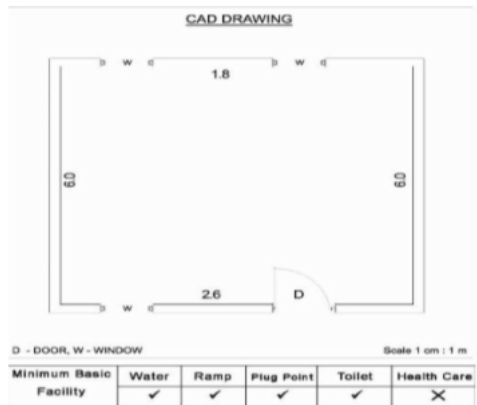

Google Map View

Polling Station Building Front View

Polling Station Front View

Cad View

Key MAP View

<p>1</p> <p>பெயர் : சகாயமேரி கணவர் பெயர்: சிவகுமார் வீட்டு எண் : 1/40 வயது : 40 பாலினம் : பெண்</p> <p>IXC2233872</p> <p>Photo is available</p>	<p>2</p> <p>பெயர் : சகாயராஜ் கணவர் பெயர்: சூசைராஜ் வீட்டு எண் : 1/81 வயது : 43 பாலினம் : பெண்</p> <p>IXC1370857</p> <p>Photo is available</p>	<p>3</p> <p>பெயர் : சங்கீதா கணவர் பெயர்: சகாயராஜ் வீட்டு எண் : 1/81 வயது : 40 பாலினம் : பெண்</p> <p>IXC1371160</p> <p>Photo is available</p>
<p>4</p> <p>பெயர் : சித்திக் தந்தை பெயர்: அப்துல்ரகுமான் வீட்டு எண் : 2 வயது : 60 பாலினம் : ஆண்</p> <p>CDR1102037</p> <p>Photo is available</p>	<p>5</p> <p>பெயர் : ரகுமதுஅலி தந்தை பெயர்: அப்துல்ரகுமான் வீட்டு எண் : 3 வயது : 59 பாலினம் : ஆண்</p> <p>IXC1843572</p> <p>Photo is available</p>	<p>6</p> <p>பெயர் : முத்துஜீவிதா தங்கராஜ் தந்தை பெயர்: தங்கராஜ் வீட்டு எண் : 3/89 வயது : 33 பாலினம் : பெண்</p> <p>IXC2369486</p> <p>Photo is available</p>
<p>7</p> <p>பெயர் : மஹ்தாமா பீவி தந்தை பெயர்: சதக்கத்துல்லாஹ் வீட்டு எண் : 4/51 வயது : 27 பாலினம் : பெண்</p> <p>IXC1238658</p> <p>Photo is available</p>	<p>8</p> <p>பெயர் : ரமீஷா பாணு கணவர் பெயர்: உசேன் வீட்டு எண் : 4-66 வயது : 40 பாலினம் : பெண்</p> <p>IXC0835900</p> <p>Photo is available</p>	<p>9</p> <p>பெயர் : பாத்திமா பீவி தந்தை பெயர்: சாகுல் ஹமீது வீட்டு எண் : 4-66 வயது : 39 பாலினம் : பெண்</p> <p>IXC0089714</p> <p>Photo is available</p>
<p>10</p> <p>பெயர் : ஆறுமுக நயினார் தந்தை பெயர்: பல்வேசக்கோனார் வீட்டு எண் : 5-6 வயது : 50 பாலினம் : ஆண்</p> <p>IXC0506048</p> <p>Photo is available</p>	<p>11</p> <p>பெயர் : ஆறுமுகம் கணவர் பெயர்: ஆறுமுக நாயினார் வீட்டு எண் : 5-6 வயது : 45 பாலினம் : பெண்</p> <p>IXC0506006</p> <p>Photo is available</p>	<p>12</p> <p>பெயர் : ரம்ஜத்திஷா கணவர் பெயர்: சேக்தாவூது வீட்டு எண் : 5/12 வயது : 32 பாலினம் : பெண்</p> <p>IXC2318798</p> <p>Photo is available</p>
<p>13</p> <p>பெயர் : மீரா பாணு கணவர் பெயர்: சிந்தாமதாரர் வீட்டு எண் : 5-18 வயது : 44 பாலினம் : பெண்</p> <p>IXC0152058</p> <p>Photo is available</p>	<p>14</p> <p>பெயர் : இந்திரா கணவர் பெயர்: முருகன் வீட்டு எண் : 5-25 வயது : 43 பாலினம் : பெண்</p> <p>IXC0152140</p> <p>Photo is available</p>	<p>15</p> <p>பெயர் : சண்முக சுந்தரி தாயின் பெயர்: இந்திரா வீட்டு எண் : 5/25 வயது : 20 பாலினம் : பெண்</p> <p>IXC2537447</p> <p>Photo is available</p>
<p>16</p> <p>பெயர் : அனீஸ் ராஜா தந்தை பெயர்: நூத்தாங்கால் வீட்டு எண் : 5/43 வயது : 22 பாலினம் : ஆண்</p> <p>IXC2300853</p> <p>Photo is available</p>	<p>17</p> <p>பெயர் : இம்தியாஸ் அகமது தந்தை பெயர்: இப்ராஹிம் வீட்டு எண் : 5/46-1 வயது : 19 பாலினம் : ஆண்</p> <p>IXC2570646</p> <p>Photo is available</p>	<p>18</p> <p>பெயர் : குமரத்தி தந்தை பெயர்: குமார் வீட்டு எண் : 5/57-1, வயது : 22 பாலினம் : ஆண்</p> <p>IXC2487122</p> <p>Photo is available</p>
<p>19</p> <p>பெயர் : ராணி கணவர் பெயர்: சுடலைக்கண் வீட்டு எண் : 5-67A வயது : 41 பாலினம் : பெண்</p> <p>IXC0152181</p> <p>Photo is available</p>	<p>20</p> <p>பெயர் : இசக்கித்தாய் கணவர் பெயர்: மாயாண்டி வீட்டு எண் : 5-69-1 வயது : 41 பாலினம் : பெண்</p> <p>IXC0623439</p> <p>Photo is available</p>	<p>21</p> <p>பெயர் : சரஸ்வதி கணவர் பெயர்: மகாலிங்கம் வீட்டு எண் : 5-77 வயது : 81 பாலினம் : பெண்</p> <p>IXC0506071</p> <p>Photo is available</p>
<p>22</p> <p>பெயர் : முத்துகருப்பன் மு தந்தை பெயர்: முத்தையா வீட்டு எண் : 5/77 வயது : 23 பாலினம் : ஆண்</p> <p>IXC2484442</p> <p>Photo is available</p>	<p>23</p> <p>பெயர் : சுப்பைம்மாள் கணவர் பெயர்: சுடலைமுத்து வீட்டு எண் : 5-81 வயது : 63 பாலினம் : பெண்</p> <p>IXC0505990</p> <p>Photo is available</p>	<p>24</p> <p>பெயர் : சமதி கணவர் பெயர்: முத்துகுமார் வீட்டு எண் : 5-86 வயது : 41 பாலினம் : பெண்</p> <p>IXC0152173</p> <p>Photo is available</p>
<p>25</p> <p>பெயர் : முத்து லெட்சுமி கணவர் பெயர்: ஆறுமுகம் வீட்டு எண் : 5-87 வயது : 45 பாலினம் : பெண்</p> <p>IXC0506097</p> <p>Photo is available</p>	<p>26</p> <p>பெயர் : மந்திர செல்வி கணவர் பெயர்: அமச்சியார் வீட்டு எண் : 5-91 வயது : 54 பாலினம் : பெண்</p> <p>IXC0506089</p> <p>Photo is available</p>	<p>27</p> <p>பெயர் : பன்னீர் செல்வி ரா தந்தை பெயர்: ராமையா வீட்டு எண் : 5/96 வயது : 19 பாலினம் : பெண்</p> <p>IXC2573145</p> <p>Photo is available</p>
<p>28</p> <p>பெயர் : பால கிருஷ்ணன் தந்தை பெயர்: நடராஜன் வீட்டு எண் : 5-104 வயது : 53 பாலினம் : ஆண்</p> <p>IXC0152090</p> <p>Photo is available</p>	<p>29</p> <p>பெயர் : இசக்கியம்மாள் கணவர் பெயர்: பாலகிருஷ்ணன் வீட்டு எண் : 5-104 வயது : 47 பாலினம் : பெண்</p> <p>IXC0152108</p> <p>Photo is available</p>	<p>30</p> <p>பெயர் : கணபதி கலா பி தந்தை பெயர்: பாலகிருஷ்ணன் வீட்டு எண் : 5/104 வயது : 23 பாலினம் : பெண்</p> <p>IXC2481166</p> <p>Photo is available</p>