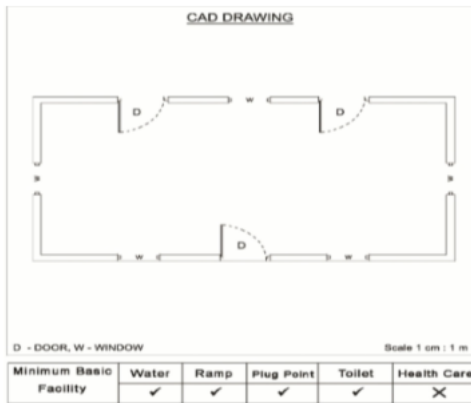

Cad View

Key MAP View