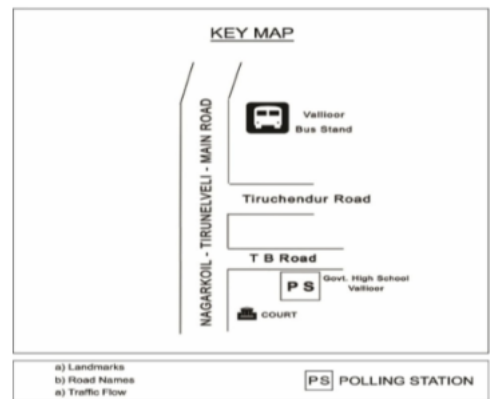

Cad View

Key MAP View