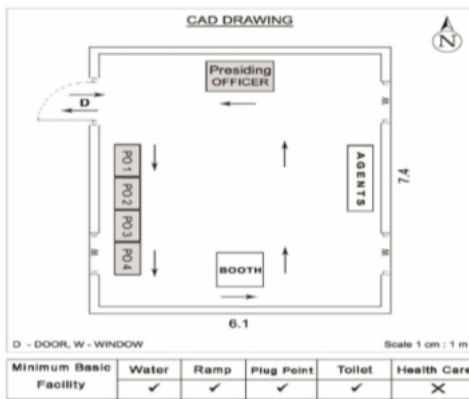

Cad View

Key MAP View