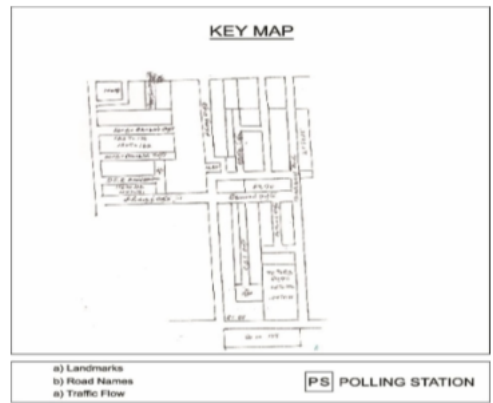

Google Map View

Polling Station Building Front View

Polling Station Front View

Cad View

Key MAP View

1 பெயர் : மரியபுஷ்பம் கணவர் பெயர்: மணி வீட்டு எண் : 1 வயது : 69 பாலினம் : பெண் Photo is available	IXC1922913	2 பெயர் : ஞான அஜிதா உ தந்தை பெயர்: உத்திரியம் வீட்டு எண் : 1 வயது : 19 பாலினம் : பெண் Photo is available	IXC2538957	3 பெயர் : மிக்கேலராஜ் தாயின் பெயர்: மரிய புஷ்பம் வீட்டு எண் : 1-7 வயது : 36 பாலினம் : ஆண் Photo is available	IXC0273615
4 பெயர் : விக்கோரியா தந்தை பெயர்: மணி வீட்டு எண் : 1-7 வயது : 32 பாலினம் : பெண் Photo is available	IXC0838441	5 பெயர் : அந்தோணி ஜோசப் தந்தை பெயர்: மணி வீட்டு எண் : 1-7 வயது : 30 பாலினம் : ஆண் Photo is available	IXC0838417	6 பெயர் : அகஸ்டின் ஜோசப் தந்தை பெயர்: மணி வீட்டு எண் : 1-7 வயது : 28 பாலினம் : ஆண் Photo is available	IXC1189497
S 7 பெயர் : மகேஸ்வரி கணவர் பெயர்: இசக்கிமுத்து வீட்டு எண் : 1/76 வயது : 30 பாலினம் : பெண் Photo is available	IXC2399178	8 பெயர் : பாப்பம்மாள் கணவர் பெயர்: அம்மமுத்து கோனார் வீட்டு எண் : 2 வயது : 81 பாலினம் : பெண் Photo is available	IXC1922939	9 பெயர் : ராஜேஷ் தந்தை பெயர்: அம்மமுத்து கோனார் வீட்டு எண் : 2 வயது : 50 பாலினம் : ஆண் Photo is available	CDR2666485
10 பெயர் : ஞானப்பூ கணவர் பெயர்: தேவசகாயம் வீட்டு எண் : 3 வயது : 81 பாலினம் : பெண் Photo is available	IXC1922954	11 பெயர் : மிக்கேல் தந்தை பெயர்: தேவசகாயம் வீட்டு எண் : 3 வயது : 49 பாலினம் : ஆண் Photo is available	CDR1710656	12 பெயர் : உத்திரியம் தந்தை பெயர்: தேவசகாயம் வீட்டு எண் : 3 வயது : 46 பாலினம் : ஆண் Photo is available	CDR1710623
13 பெயர் : லெட்சுமி மிக்கேல் கணவர் பெயர்: மிக்கேல் வீட்டு எண் : 3 வயது : 44 பாலினம் : பெண் Photo is available	CDR1710649	14 பெயர் : வள்ளியம்மாள் கணவர் பெயர்: ஆறுமுகம் வீட்டு எண் : 3 வயது : 39 பாலினம் : பெண் Photo is available	CDR2725323	15 பெயர் : செல்லம்மாள் கணவர் பெயர்: கிருஷ்ணன் வீட்டு எண் : 3/2-7 5/7 வயது : 43 பாலினம் : பெண் Photo is available	IXC2340727
16 பெயர் : காளி கணவர் பெயர்: சுந்தரம் வீட்டு எண் : 5 வயது : 66 பாலினம் : பெண் Photo is available	IXC1922970	17 பெயர் : சுந்தரம் தந்தை பெயர்: பெருமாள் வீட்டு எண் : 7 வயது : 69 பாலினம் : ஆண் Photo is available	CDR1199462	18 பெயர் : சுந்தரம் தந்தை பெயர்: அம்மமுத்து கோனார் வீட்டு எண் : 7 வயது : 58 பாலினம் : ஆண் Photo is available	IXC1922988
19 பெயர் : சரஸ்வதி கணவர் பெயர்: சுந்தரம் வீட்டு எண் : 7 வயது : 52 பாலினம் : பெண் Photo is available	IXC1922996	20 பெயர் : லெட்சுமி பிரபா தந்தை பெயர்: சுந்தரம் வீட்டு எண் : 7-4 வயது : 32 பாலினம் : பெண் Photo is available	IXC0717157	21 பெயர் : டோமினிக் தந்தை பெயர்: பிரான்சிஸ் வீட்டு எண் : 7/9 வயது : 69 பாலினம் : ஆண் Photo is available	IXC2403970
22 பெயர் : சரளா கணவர் பெயர்: டோமினிக் வீட்டு எண் : 7/9 வயது : 56 பாலினம் : பெண் Photo is available	IXC2404002	23 பெயர் : பிரான்சிஸ் பிராங்கோ தந்தை பெயர்: டோமினிக் வீட்டு எண் : 7/9 வயது : 25 பாலினம் : ஆண் Photo is available	IXC2423010	24 பெயர் : லில்லி பிரின்னி தந்தை பெயர்: டோமினிக் வீட்டு எண் : 7/9 வயது : 23 பாலினம் : பெண் Photo is available	IXC2404010
25 பெயர் : ராஜேஷ் தந்தை பெயர்: சுப்பையா வீட்டு எண் : 7-15 வயது : 32 பாலினம் : ஆண் Photo is available	IXC0717488	26 பெயர் : அஜித் தந்தை பெயர்: போசி வீட்டு எண் : 7-36 வயது : 28 பாலினம் : ஆண் Photo is available	IXC1189422	27 பெயர் : சுஜித் தந்தை பெயர்: கோசி வீட்டு எண் : 7/36 வயது : 24 பாலினம் : ஆண் Photo is available	IXC2097475
28 பெயர் : சுஜாதா கோ தந்தை பெயர்: கோசி வீட்டு எண் : 7/36 வயது : 21 பாலினம் : பெண் Photo is available	IXC2429355	29 பெயர் : செல்லத்துரை தந்தை பெயர்: ஈனமுத்து வீட்டு எண் : 7-48b வயது : 32 பாலினம் : ஆண் Photo is available	IXC0599803	30 பெயர் : பனி சூசை ராஜா தந்தை பெயர்: டென்னிஸ் வீட்டு எண் : 7/99 வயது : 23 பாலினம் : ஆண் Photo is available	IXC2274116