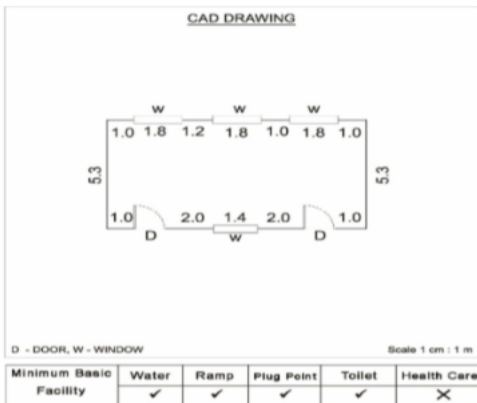

Google Map View

Polling Station Building Front View

Polling Station Front View

Cad View

Key MAP View

1 பெயர் : மரியபுஷ்பம் கணவர் பெயர்: மணி வீட்டு எண் : 1 வயது : 69 பாலினம் : பெண் Photo is available	IXC1922913	2 பெயர் : ஞான அஜிதா உ தந்தை பெயர்: உத்திரியம் வீட்டு எண் : 1 வயது : 19 பாலினம் : பெண் Photo is available	IXC2538957	3 பெயர் : மிக்கேலராஜ் தாயின் பெயர்: மரிய புஷ்பம் வீட்டு எண் : 1-7 வயது : 36 பாலினம் : ஆண் Photo is available	IXC0273615
4 பெயர் : விக்கோரியா தந்தை பெயர்: மணி வீட்டு எண் : 1-7 வயது : 32 பாலினம் : பெண் Photo is available	IXC0838441	5 பெயர் : அந்தோணி ஜோசப் தந்தை பெயர்: மணி வீட்டு எண் : 1-7 வயது : 30 பாலினம் : ஆண் Photo is available	IXC0838417	6 பெயர் : அகஸ்டின் ஜோசப் தந்தை பெயர்: மணி வீட்டு எண் : 1-7 வயது : 28 பாலினம் : ஆண் Photo is available	IXC1189497
S 7 பெயர் : மகேஸ்வரி கணவர் பெயர்: இசக்கிமுத்து வீட்டு எண் : 1/76 வயது : 30 பாலினம் : பெண் Photo is available	IXC2399178	8 பெயர் : பாப்பம்மாள் கணவர் பெயர்: அம்மமுத்து கோனார் வீட்டு எண் : 2 வயது : 81 பாலினம் : பெண் Photo is available	IXC1922939	9 பெயர் : ராஜேஷ் தந்தை பெயர்: அம்மமுத்து கோனார் வீட்டு எண் : 2 வயது : 50 பாலினம் : ஆண் Photo is available	CDR2666485
10 பெயர் : ஞானப்பூ கணவர் பெயர்: தேவசகாயம் வீட்டு எண் : 3 வயது : 81 பாலினம் : பெண் Photo is available	IXC1922954	11 பெயர் : மிக்கேல் தந்தை பெயர்: தேவசகாயம் வீட்டு எண் : 3 வயது : 49 பாலினம் : ஆண் Photo is available	CDR1710656	12 பெயர் : உத்திரியம் தந்தை பெயர்: தேவசகாயம் வீட்டு எண் : 3 வயது : 46 பாலினம் : ஆண் Photo is available	CDR1710623
13 பெயர் : லெட்சுமி மிக்கேல் கணவர் பெயர்: மிக்கேல் வீட்டு எண் : 3 வயது : 44 பாலினம் : பெண் Photo is available	CDR1710649	14 பெயர் : வள்ளியம்மாள் கணவர் பெயர்: ஆறுமுகம் வீட்டு எண் : 3 வயது : 39 பாலினம் : பெண் Photo is available	CDR2725323	15 பெயர் : செல்லம்மாள் கணவர் பெயர்: கிருஷ்ணன் வீட்டு எண் : 3/2-7 5/7 வயது : 43 பாலினம் : பெண் Photo is available	IXC2340727
16 பெயர் : காளி கணவர் பெயர்: சுந்தரம் வீட்டு எண் : 5 வயது : 66 பாலினம் : பெண் Photo is available	IXC1922970	17 பெயர் : சுந்தரம் தந்தை பெயர்: பெருமாள் வீட்டு எண் : 7 வயது : 69 பாலினம் : ஆண் Photo is available	CDR1199462	18 பெயர் : சுந்தரம் தந்தை பெயர்: அம்மமுத்து கோனார் வீட்டு எண் : 7 வயது : 58 பாலினம் : ஆண் Photo is available	IXC1922988
19 பெயர் : சரஸ்வதி கணவர் பெயர்: சுந்தரம் வீட்டு எண் : 7 வயது : 52 பாலினம் : பெண் Photo is available	IXC1922996	20 பெயர் : லெட்சுமி பிரபா தந்தை பெயர்: சுந்தரம் வீட்டு எண் : 7-4 வயது : 32 பாலினம் : பெண் Photo is available	IXC0717157	21 பெயர் : டோமினிக் தந்தை பெயர்: பிரான்சிஸ் வீட்டு எண் : 7/9 வயது : 69 பாலினம் : ஆண் Photo is available	IXC2403970
22 பெயர் : சரளா கணவர் பெயர்: டோமினிக் வீட்டு எண் : 7/9 வயது : 56 பாலினம் : பெண் Photo is available	IXC2404002	23 பெயர் : பிரான்சிஸ் பிராங்கோ தந்தை பெயர்: டோமினிக் வீட்டு எண் : 7/9 வயது : 25 பாலினம் : ஆண் Photo is available	IXC2423010	24 பெயர் : லில்லி பிரின்னி தந்தை பெயர்: டோமினிக் வீட்டு எண் : 7/9 வயது : 23 பாலினம் : பெண் Photo is available	IXC2404010
25 பெயர் : ராஜேஷ் தந்தை பெயர்: சுப்பையா வீட்டு எண் : 7-15 வயது : 32 பாலினம் : ஆண் Photo is available	IXC0717488	26 பெயர் : அஜித் தந்தை பெயர்: போசி வீட்டு எண் : 7-36 வயது : 28 பாலினம் : ஆண் Photo is available	IXC1189422	27 பெயர் : சுஜித் தந்தை பெயர்: கோசி வீட்டு எண் : 7/36 வயது : 24 பாலினம் : ஆண் Photo is available	IXC2097475
28 பெயர் : சுஜாதா கோ தந்தை பெயர்: கோசி வீட்டு எண் : 7/36 வயது : 21 பாலினம் : பெண் Photo is available	IXC2429355	29 பெயர் : செல்லத்துரை தந்தை பெயர்: ஈனமுத்து வீட்டு எண் : 7-48b வயது : 32 பாலினம் : ஆண் Photo is available	IXC0599803	30 பெயர் : பனி சூசை ராஜா தந்தை பெயர்: டென்னிஸ் வீட்டு எண் : 7/99 வயது : 23 பாலினம் : ஆண் Photo is available	IXC2274116