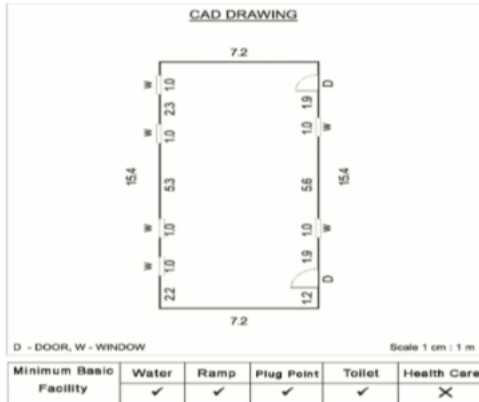

Nazri Naksha

Google Map View

Polling Station Building Front View

Polling Station Front View

Cad View

Key MAP View

<p>S 1</p> <p>பெயர் : ஆனந்த் தந்தை பெயர்: முருகன் வீட்டு எண் : 3 வயது : 32 பாலினம் : ஆண்</p> <p>Photo is available</p>	IXC0600056	<p>2</p> <p>பெயர் : ரெஜிகுமார் தந்தை பெயர்: சுப்பையா வீட்டு எண் : 4/11 வயது : 47 பாலினம் : ஆண்</p> <p>Photo is available</p>	IXC1305374	<p># 3</p> <p>பெயர் : சுதா கணவர் பெயர்: ரெஜிகுமார் வீட்டு எண் : 93/11 அசுஷ்ய கோல்டன் சிட்டி வயது : 43 பாலினம் : பெண்</p> <p>Photo is available</p>	IXC1305408
<p>4</p> <p>பெயர் : சுமித்ரா தேவி கணவர் பெயர்: இசக்கியம்மாள் வீட்டு எண் : 6/11பி வயது : 26 பாலினம் : பெண்</p> <p>Photo is available</p>	IXC2263655	<p>5</p> <p>பெயர் : முத்துராஜ் தந்தை பெயர்: சேகர் வீட்டு எண் : 10/12பி வயது : 25 பாலினம் : ஆண்</p> <p>Photo is available</p>	IXC2267417	<p>6</p> <p>பெயர் : அப்பாத்துரை தந்தை பெயர்: ஆறுமுகம் வீட்டு எண் : 11-66 வயது : 56 பாலினம் : ஆண்</p> <p>Photo is available</p>	IXC0513960
<p>7</p> <p>பெயர் : சாந்தி பிரியா தந்தை பெயர்: அப்பாத்துரை வீட்டு எண் : 11-66 வயது : 27 பாலினம் : பெண்</p> <p>Photo is available</p>	IXC1189802	<p>8</p> <p>பெயர் : பிரபாகரன் தந்தை பெயர்: கணேசன் வீட்டு எண் : 17/12 பி வயது : 25 பாலினம் : ஆண்</p> <p>Photo is available</p>	IXC1305192	<p>9</p> <p>பெயர் : முத்துலெட்சுமி தந்தை பெயர்: தங்கவேல் வீட்டு எண் : 24/12பி வயது : 25 பாலினம் : பெண்</p> <p>Photo is available</p>	IXC1305358
<p>10</p> <p>பெயர் : மாலா தந்தை பெயர்: தங்கவேல் வீட்டு எண் : 24/12 பி வயது : 23 பாலினம் : பெண்</p> <p>Photo is available</p>	IXC2164309	<p>11</p> <p>பெயர் : இசக்கியப்பன் தந்தை பெயர்: அன்பழகன் வீட்டு எண் : 24-பி வயது : 25 பாலினம் : ஆண்</p> <p>Photo is available</p>	IXC1335538	<p>12</p> <p>பெயர் : புவனேஸ்வரி தந்தை பெயர்: மாரியப்பன் வீட்டு எண் : 26சி/12பி வயது : 22 பாலினம் : பெண்</p> <p>Photo is available</p>	IXC2293165
<p>13</p> <p>பெயர் : சந்திரவேலா தந்தை பெயர்: சுப்பிரமணியன் வீட்டு எண் : 34/12 பி வயது : 23 பாலினம் : பெண்</p> <p>Photo is available</p>	IXC2164036	<p>14</p> <p>பெயர் : சங்கீதா தந்தை பெயர்: உதயராஜா வீட்டு எண் : 40/11 வயது : 26 பாலினம் : பெண்</p> <p>Photo is available</p>	IXC1305309	<p>15</p> <p>பெயர் : பாலகிருஷ்ணன் தந்தை பெயர்: பகவதி வீட்டு எண் : 10-11B வயது : 40 பாலினம் : ஆண்</p> <p>Photo is available</p>	IXC0366435
<p>16</p> <p>பெயர் : சீதா கணவர் பெயர்: பாபு வீட்டு எண் : 42-11 வயது : 30 பாலினம் : பெண்</p> <p>Photo is available</p>	IXC1335546	<p>17</p> <p>பெயர் : பாபு தந்தை பெயர்: சீதா வீட்டு எண் : 42-11 வயது : 29 பாலினம் : ஆண்</p> <p>Photo is available</p>	IXC1335553	<p>18</p> <p>பெயர் : வெண்ணிலா தந்தை பெயர்: சங்கர் வீட்டு எண் : 47/12பி வயது : 25 பாலினம் : பெண்</p> <p>Photo is available</p>	IXC1305333
<p>19</p> <p>பெயர் : சஞ்சய் தந்தை பெயர்: சங்கர் வீட்டு எண் : 47/12பி வயது : 23 பாலினம் : ஆண்</p> <p>Photo is available</p>	IXC2276038	<p>20</p> <p>பெயர் : காயத்ரி.ஆ தந்தை பெயர்: ஆறுமுகம் வீட்டு எண் : 50/12பி வயது : 22 பாலினம் : பெண்</p> <p>Photo is available</p>	IXC2303840	<p>21</p> <p>பெயர் : இன்பிரகாஷ் தந்தை பெயர்: பால்துரை வீட்டு எண் : 51ஏ/12பி வயது : 25 பாலினம் : ஆண்</p> <p>Photo is available</p>	IXC1305051
<p>22</p> <p>பெயர் : புவனா தந்தை பெயர்: பால்துரை வீட்டு எண் : 51ஏ/12பி வயது : 24 பாலினம் : பெண்</p> <p>Photo is available</p>	IXC2263440	<p>23</p> <p>பெயர் : முத்துகுமார் தந்தை பெயர்: சண்முகராஜ் வீட்டு எண் : 54-ஏ/11, வடக்கு தெரு வயது : 24 பாலினம் : ஆண்</p> <p>Photo is available</p>	IXC2234151	<p>S 24</p> <p>பெயர் : ஜானகி தந்தை பெயர்: அன்பழகன் வீட்டு எண் : 55ஏ-1 வயது : 26 பாலினம் : பெண்</p> <p>Photo is available</p>	IXC1345248
<p>25</p> <p>பெயர் : முத்து செல்வன் தாயின் பெயர்: தங்கராணி வீட்டு எண் : 56/11 வயது : 26 பாலினம் : ஆண்</p> <p>Photo is available</p>	IXC1334044	<p>26</p> <p>பெயர் : அனிஷா தாயின் பெயர்: முருகலெட்சுமி வீட்டு எண் : 58/11 வயது : 25 பாலினம் : பெண்</p> <p>Photo is available</p>	IXC1305283	<p>27</p> <p>பெயர் : உதய குமார் தந்தை பெயர்: ராஜகோபால் வீட்டு எண் : 61/11பி வயது : 25 பாலினம் : ஆண்</p> <p>Photo is available</p>	IXC1305242
<p>28</p> <p>பெயர் : சுபாஷ் தந்தை பெயர்: ஐயாத்துரை வீட்டு எண் : 63/12 பீ வயது : 25 பாலினம் : ஆண்</p> <p>Photo is available</p>	IXC1305481	<p>29</p> <p>பெயர் : இந்துமதி தந்தை பெயர்: ஐயாத்துரை வீட்டு எண் : 63/12பீ வயது : 24 பாலினம் : பெண்</p> <p>Photo is available</p>	IXC2274140	<p>30</p> <p>பெயர் : ஐயாத்துரை தந்தை பெயர்: முனிசேகரன் வீட்டு எண் : 64 வயது : 28 பாலினம் : ஆண்</p> <p>Photo is available</p>	IXC2267557