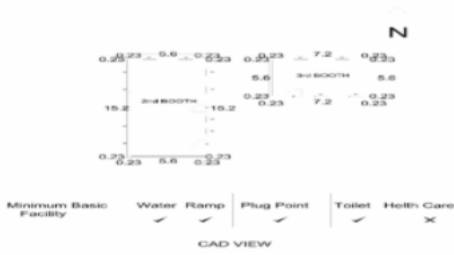

வாக்காளர் பதிவு அலுவலரின்
கையொப்பம்

Nazri Naksha

Google Map View

Polling Station Building Front View

Polling Station Front View

Cad View

Key MAP View

| | | | | | |
|--|------------|---|------------|--|------------|
| 1 பெயர் : இந்துமதி கணவர் பெயர் : ராஜேந்திரன் வீட்டு எண் : 1 வயது : 34 பாலினம் : பெண் Photo is available | IXC0507202 | 2 பெயர் : இராமலெட்சுமி கணவர் பெயர் : பெருமாள் வீட்டு எண் : 1-49 வயது : 45 பாலினம் : பெண் Photo is available | IXC0367029 | 3 பெயர் : சுப்பையா தந்தை பெயர் : ஜெகநாதன் வீட்டு எண் : 1-59A வயது : 58 பாலினம் : ஆண் Photo is available | IXC0367052 |
| 4 பெயர் : அனுசுயா தந்தை பெயர் : சங்கர் வீட்டு எண் : 1/70 ஏ வயது : 32 பாலினம் : பெண் Photo is available | IXC0719617 | 5 பெயர் : பொருள்செல்வி கணவர் பெயர் : சீராளன் வீட்டு எண் : 1-106 வயது : 42 பாலினம் : பெண் Photo is available | IXC0623975 | 6 பெயர் : அருண்ராஜேஷ் தந்தை பெயர் : பன்னீர்செல்வம் வீட்டு எண் : 1-136 வயது : 37 பாலினம் : ஆண் Photo is available | CDR2726396 |
| 7 பெயர் : சுபிஷா கி கணவர் பெயர் : ராமதாஸ் வீட்டு எண் : 1/156 வயது : 26 பாலினம் : பெண் Photo is available | IXC1248624 | 8 பெயர் : சந்தியா தந்தை பெயர் : பெருமாள் வீட்டு எண் : 1-160 வயது : 29 பாலினம் : பெண் Photo is available | IXC1145218 | 9 பெயர் : சுப்புலெட்சுமி கணவர் பெயர் : இசக்கியப்பன் வீட்டு எண் : 2-13 வயது : 39 பாலினம் : பெண் Photo is available | IXC0601047 |
| 10 பெயர் : லெட்சுமணபெருமால் தந்தை பெயர் : கருப்பசாமி வீட்டு எண் : 2/24 வயது : 38 பாலினம் : ஆண் Photo is available | CDR2726578 | 11 பெயர் : பாலமுருகன் மு தந்தை பெயர் : முத்துசாமி வீட்டு எண் : 2-38 வயது : 37 பாலினம் : ஆண் Photo is available | IXC0274720 | 12 பெயர் : சிவன் தாயின் பெயர் : பேச்சியம்மாள் வீட்டு எண் : 2-41 வயது : 66 பாலினம் : ஆண் Photo is available | IXC0367045 |
| 13 பெயர் : சுடலை தந்தை பெயர் : சிவன் வீட்டு எண் : 2-41 வயது : 35 பாலினம் : ஆண் Photo is available | IXC0367037 | 14 பெயர் : இளங்கோவன் தந்தை பெயர் : ராமசாமி வீட்டு எண் : 2-43 வயது : 45 பாலினம் : ஆண் Photo is available | IXC0755173 | 15 பெயர் : இசக்கியம்மாள் தந்தை பெயர் : ராமகிருஷ்ணம் வீட்டு எண் : 2-45-2-689 வயது : 45 பாலினம் : பெண் Photo is available | CDR2825313 |
| 16 பெயர் : குற்றாலம் தந்தை பெயர் : ஐயப்பன் வீட்டு எண் : 2/82 வயது : 23 பாலினம் : ஆண் Photo is available | IXC2190106 | 17 பெயர் : பகவதியப்பன் தந்தை பெயர் : இசக்கியப்பன் வீட்டு எண் : 2/105 வயது : 25 பாலினம் : ஆண் Photo is available | IXC2139277 | 18 பெயர் : சபரி ஸ்ரீதேவி தந்தை பெயர் : துரை பாண்டி வீட்டு எண் : 2/116 வயது : 24 பாலினம் : பெண் Photo is available | IXC2176238 |
| 19 பெயர் : பிரபிஷா கணவர் பெயர் : செல்வராஜ் வீட்டு எண் : 2/117-2 வயது : 32 பாலினம் : பெண் Photo is available | IXC2096345 | 20 பெயர் : நாகலெட்சுமி கணவர் பெயர் : சித்திரைவேல் வீட்டு எண் : 2/117-2 வயது : 28 பாலினம் : பெண் Photo is available | IXC1249614 | 21 பெயர் : முரளிதரன் தந்தை பெயர் : பொண்ணு வீட்டு எண் : 2/117-3 வயது : 27 பாலினம் : ஆண் Photo is available | IXC1301704 |
| 22 பெயர் : மணிகண்டன் தந்தை பெயர் : பொண்ணு வீட்டு எண் : 2/117-3 வயது : 25 பாலினம் : ஆண் Photo is available | IXC1301670 | 23 பெயர் : சுப்பம்மாள் கணவர் பெயர் : சுப்பையா வீட்டு எண் : 2-119 வயது : 69 பாலினம் : பெண் Photo is available | IXC0094672 | 24 பெயர் : சீதா மு கணவர் பெயர் : கண்ணன் வீட்டு எண் : 2/119 வயது : 32 பாலினம் : பெண் Photo is available | IXC2369528 |
| 25 பெயர் : துளசிமணிகண்டன் தந்தை பெயர் : பல்வேசம் வீட்டு எண் : 2-124 வயது : 50 பாலினம் : ஆண் Photo is available | IXC0367060 | 26 பெயர் : செல்வ மாரி கணவர் பெயர் : கண்ணன் வீட்டு எண் : 2/125 வயது : 36 பாலினம் : பெண் Photo is available | IXC1249606 | 27 பெயர் : மணிகண்டன் தந்தை பெயர் : பாலகிருஷ்ணன் வீட்டு எண் : 2-132 வயது : 27 பாலினம் : ஆண் Photo is available | IXC1190461 |
| 28 பெயர் : கோமு கணவர் பெயர் : கண்ணன் வீட்டு எண் : 2-133 வயது : 37 பாலினம் : பெண் Photo is available | IXC0902585 | 29 பெயர் : மணிகண்டன் தந்தை பெயர் : வன்னியபெருமாள் வீட்டு எண் : 2-139 வயது : 33 பாலினம் : ஆண் Photo is available | IXC0719591 | Q 30 பெயர் : மிக்கேலம்மாள் கணவர் பெயர் : சுப்பையா வீட்டு எண் : 2-140 வயது : 87 பாலினம் : பெண் Photo is available | IXC1857937 |