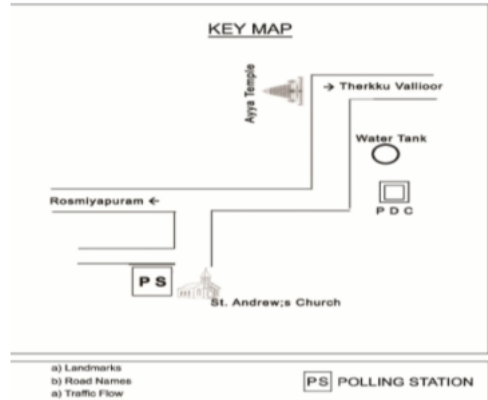

Key MAP View