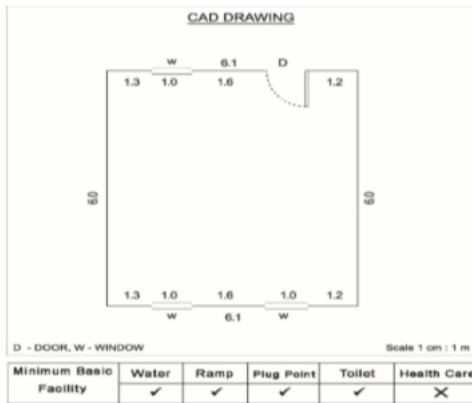

Cad View

Key MAP View