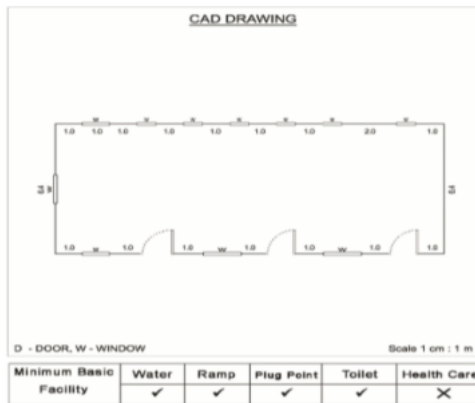

கையொப்பம்

Nazri Naksha

Google Map View

Polling Station Building Front View

Polling Station Front View

Cad View

Key MAP View

| | | | | | |
|---|------------|--|------------|--|------------|
| 1 பெயர் : வினோத் குமார் தந்தை பெயர்: மாசானம் வீட்டு எண் : 1 வயது : 23 பாலினம் : ஆண் Photo is available | IXC2165124 | 2 பெயர் : சுப்புலெட்சுமி தந்தை பெயர்: ஆறுமுகம் வீட்டு எண் : 1-6C வயது : 44 பாலினம் : பெண் Photo is available | CDR2727188 | 3 பெயர் : சஞ்சய் அகஸ்டீன் தந்தை பெயர்: வர்க்கிஸ் வீட்டு எண் : 2 3 1 வயது : 23 பாலினம் : ஆண் Photo is available | IXC2167914 |
| 4 பெயர் : சுபாஷ் தந்தை பெயர்: சுப்பையா வீட்டு எண் : 2 16 வயது : 25 பாலினம் : ஆண் Photo is available | IXC2167856 | 5 பெயர் : மணிமாறன் தந்தை பெயர்: செல்வராஜ் வீட்டு எண் : 2 20 2 வயது : 24 பாலினம் : ஆண் Photo is available | IXC2164127 | 6 பெயர் : விக்னேஷ்வரன் தந்தை பெயர்: சமாதானம் வீட்டு எண் : 2 23 வயது : 24 பாலினம் : ஆண் Photo is available | IXC2164135 |
| 7 பெயர் : இசை சூரியா தந்தை பெயர்: சமாதானம் வீட்டு எண் : 2 23 வயது : 23 பாலினம் : ஆண் Photo is available | IXC2164044 | 8 பெயர் : ஜானகி கணவர் பெயர்: விஜய குமார் வீட்டு எண் : 2/26 வயது : 40 பாலினம் : பெண் Photo is available | IXC1234913 | 9 பெயர் : புலமாடன் தந்தை பெயர்: சுடலைமுத்துபிள்ளை வீட்டு எண் : 2-27 வயது : 37 பாலினம் : ஆண் Photo is available | CDR2727238 |
| 10 பெயர் : ஆகாஷ் முத்தரசி தந்தை பெயர்: நயினார் வீட்டு எண் : 2-47 வயது : 30 பாலினம் : பெண் Photo is available | IXC0841148 | 11 பெயர் : மதுப்பிரியா தந்தை பெயர்: சேகர் வீட்டு எண் : 2 53 வயது : 23 பாலினம் : பெண் Photo is available | IXC2167757 | 12 பெயர் : சார்லஸ் டேவிட்சன் தந்தை பெயர்: வேதக்கண் வீட்டு எண் : 2-55 வயது : 54 பாலினம் : ஆண் Photo is available | IXC0480707 |
| 13 பெயர் : முத்துவேல் தந்தை பெயர்: முத்துசாமி வீட்டு எண் : 3-39 வயது : 33 பாலினம் : ஆண் Photo is available | IXC0480731 | 14 பெயர் : சுப்புலெட்சுமி கணவர் பெயர்: மாட்சாமி வீட்டு எண் : 3/113 வயது : 32 பாலினம் : பெண் Photo is available | IXC0871061 | 15 பெயர் : சுரேஸ் தந்தை பெயர்: புலமாடன் வீட்டு எண் : 5/2 வயது : 33 பாலினம் : ஆண் Photo is available | IXC0601419 |
| 16 பெயர் : குமார் தந்தை பெயர்: முத்துசாமி வீட்டு எண் : 5/29 வயது : 33 பாலினம் : ஆண் Photo is available | IXC0480632 | 17 பெயர் : வினோத் தந்தை பெயர்: செல்லையா வீட்டு எண் : 5-39 வயது : 35 பாலினம் : ஆண் Photo is available | IXC0368175 | 18 பெயர் : சுப்பையா பிள்ளை தந்தை பெயர்: பூதிவிடங்கன் பிள்ளை வீட்டு எண் : 6 வயது : 82 பாலினம் : ஆண் Photo is available | IXC1871946 |
| 19 பெயர் : முருகன் தந்தை பெயர்: சுடலைமுத்துப் பிள்ளை வீட்டு எண் : 6 வயது : 82 பாலினம் : ஆண் Photo is available | CDR1727742 | 20 பெயர் : வேலாயுதப்பிள்ளை தந்தை பெயர்: சுப்பிரமணி பிள்ளை வீட்டு எண் : 6 வயது : 81 பாலினம் : ஆண் Photo is available | IXC1871961 | 21 பெயர் : அழகிய நம்பியா பிள்ளை தந்தை பெயர்: சந்தனம் பிள்ளை வீட்டு எண் : 6 வயது : 80 பாலினம் : ஆண் Photo is available | CDR2667020 |
| 22 பெயர் : சட்டநாதன் தந்தை பெயர்: வேலாயுதம் பிள்ளை வீட்டு எண் : 6 வயது : 76 பாலினம் : ஆண் Photo is available | IXC1871987 | 23 பெயர் : நல்லசிவன் பிள்ளை கணவர் பெயர்: சுப்பையா பிள்ளை வீட்டு எண் : 6 வயது : 76 பாலினம் : பெண் Photo is available | IXC1872019 | 24 பெயர் : வள்ளியம்மாள் கணவர் பெயர்: சுடலைமுத்துப்பிள்ளை வீட்டு எண் : 6 வயது : 76 பாலினம் : பெண் Photo is available | IXC1872027 |
| 25 பெயர் : சுயம்புலிங்க குருக்கள் தந்தை பெயர்: தம்பான் குருக்கள் வீட்டு எண் : 6 வயது : 76 பாலினம் : ஆண் Photo is available | IXC1872035 | 26 பெயர் : பிறிவிபெருமாள்பிள்ளை தந்தை பெயர்: நல்லசிவன் பிள்ளை வீட்டு எண் : 6 வயது : 76 பாலினம் : ஆண் Photo is available | IXC1872076 | 27 பெயர் : சுப்பையா பிள்ளை தந்தை பெயர்: நல்லசிவன் பிள்ளை வீட்டு எண் : 6 வயது : 74 பாலினம் : ஆண் Photo is available | IXC1872100 |
| 28 பெயர் : கோலம்மாள் கணவர் பெயர்: இராமையா பிள்ளை வீட்டு எண் : 6 வயது : 73 பாலினம் : பெண் Photo is available | IXC1872126 | 29 பெயர் : பகவதியம்மாள் கணவர் பெயர்: அழகிய நம்பியா பிள்ளை வீட்டு எண் : 6 வயது : 73 பாலினம் : பெண் Photo is available | IXC1872134 | 30 பெயர் : சுப்புக்குட்டி தந்தை பெயர்: இசக்கியாப் பிள்ளை வீட்டு எண் : 6 வயது : 72 பாலினம் : ஆண் Photo is available | CDR2271708 |