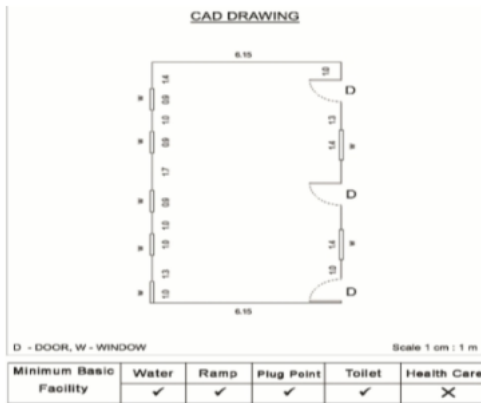

Cad View

Key MAP View