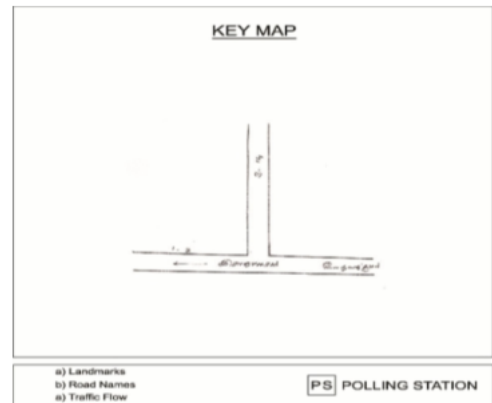

Cad View

Key MAP View