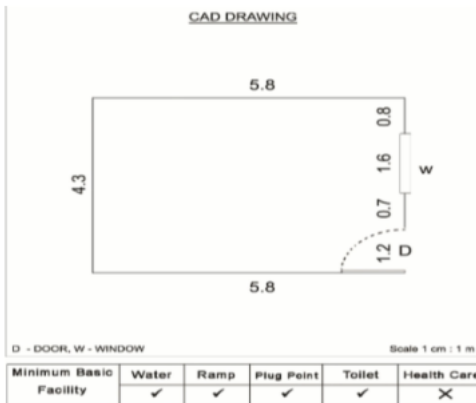

Cad View

Key MAP View