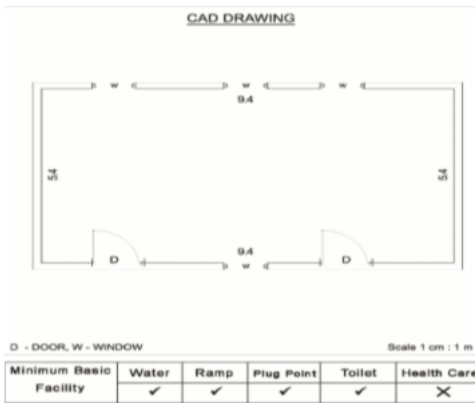

Cad View

Key MAP View