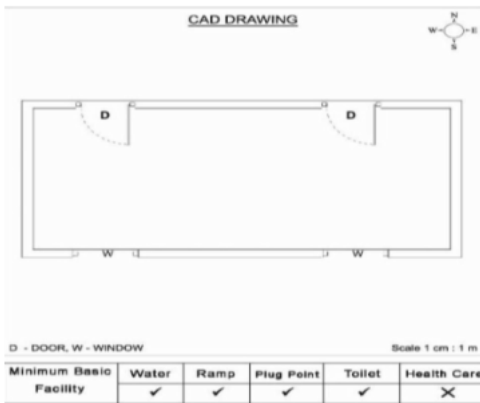

Cad View

Key MAP View