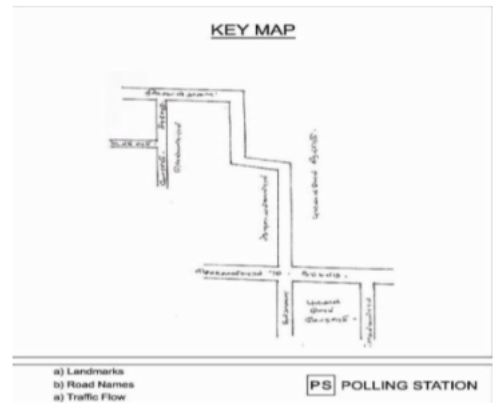

Cad View

Key MAP View