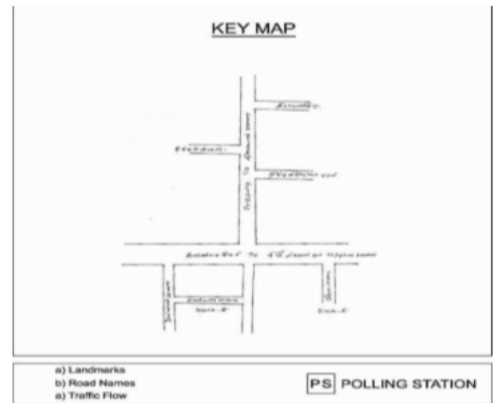

Key MAP View