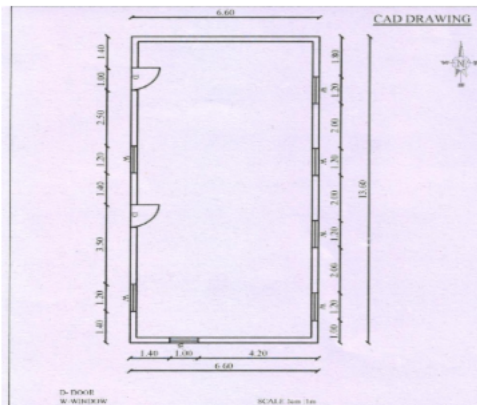

Google Map View

Polling Station Building Front View

Polling Station Front View

Cad View

Key MAP View

1 பெயர் : பாலகிருஷ்ணன் தந்தை பெயர்: முத்துபாண்டி வீட்டு எண் : 1 வயது : 44 பாலினம் : ஆண்	CDR2297281 Photo is available	2 பெயர் : பாலசரஸ்வதி தந்தை பெயர்: முத்துபாண்டி வீட்டு எண் : 1 வயது : 43 பாலினம் : பெண்	CDR1778687 Photo is available	3 பெயர் : பிந்து கணவர் பெயர்: விஜயன் வீட்டு எண் : 1-12 வயது : 39 பாலினம் : பெண்	IXC1152461 Photo is available
4 பெயர் : வள்ளிதங்கம் கணவர் பெயர்: சந்திரகுமார் வீட்டு எண் : 1/116 வயது : 41 பாலினம் : பெண்	IXC2380657 Photo is available	5 பெயர் : சுடலைமணி தந்தை பெயர்: ராமகிருஷ்ணன் வீட்டு எண் : 1-200 வயது : 27 பாலினம் : ஆண்	IXC1193267 Photo is available	6 பெயர் : விங்கம் தந்தை பெயர்: முத்துப்பாண்டி வீட்டு எண் : 2-1 வயது : 46 பாலினம் : ஆண்	IXC0514166 Photo is available
7 பெயர் : கஸ்தூரி தந்தை பெயர்: சுப்பிரமணியன் வீட்டு எண் : 2-3 வயது : 34 பாலினம் : பெண்	IXC1126051 Photo is available	8 பெயர் : தனலெட்சுமி தந்தை பெயர்: கணபதி வீட்டு எண் : 2-4 வயது : 39 பாலினம் : பெண்	CDR2667970 Photo is available	9 பெயர் : ராஜேஸ்வரி கணவர் பெயர்: மலையரசன் வீட்டு எண் : 2-5 வயது : 41 பாலினம் : பெண்	IXC2125037 Photo is available
10 பெயர் : ஞானபாய் கணவர் பெயர்: அரிச்சந்திரபாண்டி வீட்டு எண் : 2-6 வயது : 59 பாலினம் : பெண்	IXC0370619 Photo is available	11 பெயர் : புவனா தந்தை பெயர்: சக்திவேல் வீட்டு எண் : 2-8 வயது : 41 பாலினம் : பெண்	IXC0101154 Photo is available	12 பெயர் : வீஜிப்பரப தாயின் பெயர்: கலிவாணி வீட்டு எண் : 2/9 வயது : 21 பாலினம் : பெண்	IXC2332237 Photo is available
13 பெயர் : செந்தில்குமார் தந்தை பெயர்: முருகேசன் வீட்டு எண் : 2-11 வயது : 38 பாலினம் : ஆண்	IXC0281089 Photo is available	14 பெயர் : ராஜலெட்சுமி கணவர் பெயர்: ஜெயமுருகன் வீட்டு எண் : 2-14 வயது : 44 பாலினம் : பெண்	CDR1779164 Photo is available	15 பெயர் : நிவேடிகா தந்தை பெயர்: ஜெயமுருகன் வீட்டு எண் : 2/14 வயது : 20 பாலினம் : பெண்	IXC2375434 Photo is available
16 பெயர் : போன் செல்வ தந்தை பெயர்: பாலமுருகன் வீட்டு எண் : 2/15 சவுத் தெரு வயது : 22 பாலினம் : ஆண்	IXC2347193 Photo is available	17 பெயர் : போன்னிவ தந்தை பெயர்: பாலமுருகன் வீட்டு எண் : 2/15லாஉத தெரு வயது : 21 பாலினம் : ஆண்	IXC2343721 Photo is available	18 பெயர் : போன் விஷ்வ தந்தை பெயர்: பாலமுருகன் வீட்டு எண் : 2/15 South Street வயது : 20 பாலினம் : ஆண்	IXC2368264 Photo is available
19 பெயர் : தனேஷ்குமார் தந்தை பெயர்: அருள்ராஜ் வீட்டு எண் : 2-16 வயது : 46 பாலினம் : ஆண்	CDR1190594 Photo is available	20 பெயர் : த.விமலா கணவர் பெயர்: தனேஷ் குமார் வீட்டு எண் : 2/16 வயது : 36 பாலினம் : பெண்	IXC1293315 Photo is available	21 பெயர் : கி.சுப நேசவாஸ்னி கணவர் பெயர்: கிருஷ்ணகுமார் வீட்டு எண் : 2/16 வயது : 36 பாலினம் : பெண்	IXC1293414 Photo is available
22 பெயர் : மகேஸ்வரி தந்தை பெயர்: ராஜபாண்டி வீட்டு எண் : 2-19 வயது : 38 பாலினம் : பெண்	IXC0101147 Photo is available	23 பெயர் : ஜான்சிராணி கணவர் பெயர்: ஜெயமுருகன் வீட்டு எண் : 2-21 வயது : 44 பாலினம் : பெண்	IXC0100743 Photo is available	24 பெயர் : போந்ஸூரியா தந்தை பெயர்: ஜெயமுருகன் வீட்டு எண் : 2/23 வயது : 23 பாலினம் : ஆண்	IXC2329977 Photo is available
25 பெயர் : முத்துலட்சுமி தந்தை பெயர்: முருகையா வீட்டு எண் : 2/24 வயது : 53 பாலினம் : பெண்	IXC2343358 Photo is available	26 பெயர் : சந்தன லலிதா கணவர் பெயர்: சேர்மராஜ் வீட்டு எண் : 2-24-1 வயது : 42 பாலினம் : பெண்	IXC1152420 Photo is available	27 பெயர் : கணேசன் தந்தை பெயர்: சாட்சயன் வீட்டு எண் : 2/24 சவுத் தெரு வயது : 58 பாலினம் : ஆண்	IXC2344406 Photo is available
28 பெயர் : கோகுல் தந்தை பெயர்: சாட்சயன் வீட்டு எண் : 2/2south Street வயது : 23 பாலினம் : ஆண்	IXC2345031 Photo is available	29 பெயர் : மகாராஜா கனி கணவர் பெயர்: செல்வன் வீட்டு எண் : 2/25 வயது : 42 பாலினம் : பெண்	IXC1386507 Photo is available	30 பெயர் : ஆறுமுகக்கனி கணவர் பெயர்: முத்துப்பாண்டி வீட்டு எண் : 2-28 வயது : 53 பாலினம் : பெண்	CDR1778737 Photo is available