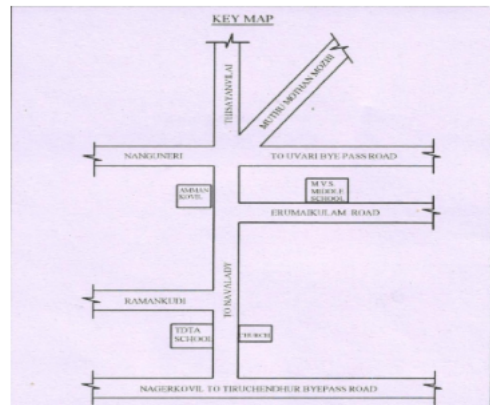

Google Map View

Polling Station Building Front View

Polling Station Front View

Cad View

Key MAP View

1 பெயர் : பாலகிருஷ்ணன் தந்தை பெயர்: முத்துபாண்டி வீட்டு எண் : 1 வயது : 44 பாலினம் : ஆண்	CDR2297281 Photo is available	2 பெயர் : பாலசரஸ்வதி தந்தை பெயர்: முத்துபாண்டி வீட்டு எண் : 1 வயது : 43 பாலினம் : பெண்	CDR1778687 Photo is available	3 பெயர் : பிந்து கணவர் பெயர்: விஜயன் வீட்டு எண் : 1-12 வயது : 39 பாலினம் : பெண்	IXC1152461 Photo is available
4 பெயர் : வள்ளிதங்கம் கணவர் பெயர்: சந்திரகுமார் வீட்டு எண் : 1/116 வயது : 41 பாலினம் : பெண்	IXC2380657 Photo is available	5 பெயர் : சுடலைமணி தந்தை பெயர்: ராமகிருஷ்ணன் வீட்டு எண் : 1-200 வயது : 27 பாலினம் : ஆண்	IXC1193267 Photo is available	6 பெயர் : விங்கம் தந்தை பெயர்: முத்துப்பாண்டி வீட்டு எண் : 2-1 வயது : 46 பாலினம் : ஆண்	IXC0514166 Photo is available
7 பெயர் : கஸ்தூரி தந்தை பெயர்: சுப்பிரமணியன் வீட்டு எண் : 2-3 வயது : 34 பாலினம் : பெண்	IXC1126051 Photo is available	8 பெயர் : தனலெட்சுமி தந்தை பெயர்: கணபதி வீட்டு எண் : 2-4 வயது : 39 பாலினம் : பெண்	CDR2667970 Photo is available	9 பெயர் : ராஜேஸ்வரி கணவர் பெயர்: மலையரசன் வீட்டு எண் : 2-5 வயது : 41 பாலினம் : பெண்	IXC2125037 Photo is available
10 பெயர் : ஞானபாய் கணவர் பெயர்: அரிச்சந்திரபாண்டி வீட்டு எண் : 2-6 வயது : 59 பாலினம் : பெண்	IXC0370619 Photo is available	11 பெயர் : புவனா தந்தை பெயர்: சக்திவேல் வீட்டு எண் : 2-8 வயது : 41 பாலினம் : பெண்	IXC0101154 Photo is available	12 பெயர் : வீஜிப்பரப தாயின் பெயர்: கலிவாணி வீட்டு எண் : 2/9 வயது : 21 பாலினம் : பெண்	IXC2332237 Photo is available
13 பெயர் : செந்தில்குமார் தந்தை பெயர்: முருகேசன் வீட்டு எண் : 2-11 வயது : 38 பாலினம் : ஆண்	IXC0281089 Photo is available	14 பெயர் : ராஜலெட்சுமி கணவர் பெயர்: ஜெயமுருகன் வீட்டு எண் : 2-14 வயது : 44 பாலினம் : பெண்	CDR1779164 Photo is available	15 பெயர் : நிவேடிகா தந்தை பெயர்: ஜெயமுருகன் வீட்டு எண் : 2/14 வயது : 20 பாலினம் : பெண்	IXC2375434 Photo is available
16 பெயர் : போன் செல்வ தந்தை பெயர்: பாலமுருகன் வீட்டு எண் : 2/15 சவுத் தெரு வயது : 22 பாலினம் : ஆண்	IXC2347193 Photo is available	17 பெயர் : போன்னிவ தந்தை பெயர்: பாலமுருகன் வீட்டு எண் : 2/15லாஉத தெரு வயது : 21 பாலினம் : ஆண்	IXC2343721 Photo is available	18 பெயர் : போன் விஷ்வ தந்தை பெயர்: பாலமுருகன் வீட்டு எண் : 2/15 South Street வயது : 20 பாலினம் : ஆண்	IXC2368264 Photo is available
19 பெயர் : தனேஷ்குமார் தந்தை பெயர்: அருள்ராஜ் வீட்டு எண் : 2-16 வயது : 46 பாலினம் : ஆண்	CDR1190594 Photo is available	20 பெயர் : த.விமலா கணவர் பெயர்: தனேஷ் குமார் வீட்டு எண் : 2/16 வயது : 36 பாலினம் : பெண்	IXC1293315 Photo is available	21 பெயர் : கி.சுப நேசவாஸ்னி கணவர் பெயர்: கிருஷ்ணகுமார் வீட்டு எண் : 2/16 வயது : 36 பாலினம் : பெண்	IXC1293414 Photo is available
22 பெயர் : மகேஸ்வரி தந்தை பெயர்: ராஜபாண்டி வீட்டு எண் : 2-19 வயது : 38 பாலினம் : பெண்	IXC0101147 Photo is available	23 பெயர் : ஜான்சிராணி கணவர் பெயர்: ஜெயமுருகன் வீட்டு எண் : 2-21 வயது : 44 பாலினம் : பெண்	IXC0100743 Photo is available	24 பெயர் : போந்ஸூரியா தந்தை பெயர்: ஜெயமுருகன் வீட்டு எண் : 2/23 வயது : 23 பாலினம் : ஆண்	IXC2329977 Photo is available
25 பெயர் : முத்துலட்சுமி தந்தை பெயர்: முருகையா வீட்டு எண் : 2/24 வயது : 53 பாலினம் : பெண்	IXC2343358 Photo is available	26 பெயர் : சந்தன லலிதா கணவர் பெயர்: சேர்மராஜ் வீட்டு எண் : 2-24-1 வயது : 42 பாலினம் : பெண்	IXC1152420 Photo is available	27 பெயர் : கணேசன் தந்தை பெயர்: சாட்சயன் வீட்டு எண் : 2/24 சவுத் தெரு வயது : 58 பாலினம் : ஆண்	IXC2344406 Photo is available
28 பெயர் : கோகுல் தந்தை பெயர்: சாட்சயன் வீட்டு எண் : 2/2south Street வயது : 23 பாலினம் : ஆண்	IXC2345031 Photo is available	29 பெயர் : மகாராஜா கனி கணவர் பெயர்: செல்வன் வீட்டு எண் : 2/25 வயது : 42 பாலினம் : பெண்	IXC1386507 Photo is available	30 பெயர் : ஆறுமுகக்கனி கணவர் பெயர்: முத்துப்பாண்டி வீட்டு எண் : 2-28 வயது : 53 பாலினம் : பெண்	CDR1778737 Photo is available