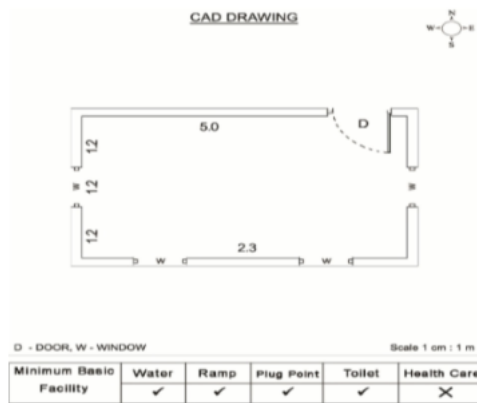

Google Map View

Polling Station Building Front View

Polling Station Front View

Cad View

Key MAP View

1 பெயர் : பிரிசில்லா சாந்தகுமாரி தந்தை பெயர்: குணசீலன் வீட்டு எண் : 1 வயது : 36 பாலினம் : பெண் Photo is available	IXC0101360	2 பெயர் : டெய்சிராணி கணவர் பெயர்: தேவராஜ் வீட்டு எண் : 3 வயது : 62 பாலினம் : பெண் Photo is available	CDR2624526	3 பெயர் : அருண்ஜேம்ஸ் தந்தை பெயர்: தேவராஜ் வீட்டு எண் : 3 வயது : 42 பாலினம் : ஆண் Photo is available	CDR1780550
4 பெயர் : சையது அப்துகாஃர் தந்தை பெயர்: மைதீன் பிச்சை வீட்டு எண் : 5-45-4 வயது : 41 பாலினம் : ஆண் Photo is available	IXC2281731	5 பெயர் : கார்த்திக் ராஜா தந்தை பெயர்: முத்து லிங்கம் வீட்டு எண் : 5-69-1 வயது : 27 பாலினம் : ஆண் Photo is available	IXC1245406	6 பெயர் : அஷ்வயா தந்தை பெயர்: அருள் குமார் வீட்டு எண் : 5-96 வயது : 25 பாலினம் : பெண் Photo is available	IXC2208981
7 பெயர் : சத்யா தந்தை பெயர்: ராமலிங்கம் வீட்டு எண் : 5-123 வயது : 26 பாலினம் : பெண் Photo is available	IXC1245372	8 பெயர் : சுந்தர்ராஜ் தந்தை பெயர்: மெஞ்சூனம் வீட்டு எண் : 6 வயது : 69 பாலினம் : ஆண் Photo is available	IXC1891175	9 பெயர் : சண்முககனி கணவர் பெயர்: சுந்தர்ராஜ் வீட்டு எண் : 6 வயது : 66 பாலினம் : பெண் Photo is available	IXC1891183
10 பெயர் : செல்வின் தந்தை பெயர்: இஸ்ரவேல் வீட்டு எண் : 6 வயது : 62 பாலினம் : ஆண் Photo is available	IXC0905893	11 பெயர் : சுகிர்தா கணவர் பெயர்: செல்வின் வீட்டு எண் : 6 வயது : 57 பாலினம் : பெண் Photo is available	IXC0905901	S 12 பெயர் : மேசியாபாஸ்கர் தந்தை பெயர்: சுந்தர்ராஜா வீட்டு எண் : 6 வயது : 42 பாலினம் : ஆண் Photo is available	CDR2405421
13 பெயர் : ஐசக் ஆபிரகாம் தந்தை பெயர்: செல்வின் வீட்டு எண் : 6 வயது : 31 பாலினம் : ஆண் Photo is available	IXC0905943	14 பெயர் : சப்ரித்பேகம் தந்தை பெயர்: அலாவுதீன் வீட்டு எண் : Tamil Nadu வயது : 23 பாலினம் : பெண் Photo is available	IXC2281921	15 பெயர் : சைலஜா கணவர் பெயர்: செல்வராஜ் வீட்டு எண் : 6-1-1 வயது : 45 பாலினம் : பெண் Photo is available	IXC1146117
16 பெயர் : மிதுன்ஹரிஹரன் தாயின் பெயர்: சைலஜா வீட்டு எண் : 6/1-1 வயது : 22 பாலினம் : ஆண் Photo is available	IXC2391696	17 பெயர் : செல்வராஜ் தந்தை பெயர்: செல்லப்பன் வீட்டு எண் : 6-1-1- வயது : 43 பாலினம் : ஆண் Photo is available	IXC1019108	18 பெயர் : ஜாய்ஸ் புஷ்பா மேரி தந்தை பெயர்: தேவராஜ் வீட்டு எண் : 6-3 வயது : 36 பாலினம் : பெண் Photo is available	IXC0101378
19 பெயர் : பிரான்சிஸ் தந்தை பெயர்: சுந்தர் ராஜ் வீட்டு எண் : 6-6 வயது : 38 பாலினம் : ஆண் Photo is available	IXC0101352	20 பெயர் : அலாவுதீன் தந்தை பெயர்: ஜல்லுதீன் வீட்டு எண் : 6-8 வயது : 53 பாலினம் : ஆண் Photo is available	IXC2281889	21 பெயர் : சல்மாபேகம் தந்தை பெயர்: அலாவுதீன் வீட்டு எண் : 6/8 வயது : 21 பாலினம் : பெண் Photo is available	IXC2429215
22 பெயர் : பெனிட்டா தந்தை பெயர்: சின்னராஜா வீட்டு எண் : 6/8-1 வயது : 22 பாலினம் : பெண் Photo is available	IXC2300648	23 பெயர் : ரெக்சன் லினோ தந்தை பெயர்: முத்துராஜ் வீட்டு எண் : 6-10 வயது : 41 பாலினம் : ஆண் Photo is available	IXC1087865	24 பெயர் : குணசீலன் தந்தை பெயர்: சாலமோன் வீட்டு எண் : 6-14 வயது : 65 பாலினம் : ஆண் Photo is available	IXC0727149
25 பெயர் : தீபராணி கணவர் பெயர்: குணசீலன் வீட்டு எண் : 6-14 வயது : 59 பாலினம் : பெண் Photo is available	IXC0727131	26 பெயர் : சின்னராஜா தந்தை பெயர்: பிச்சைப்பழம் வீட்டு எண் : 6-15 வயது : 53 பாலினம் : ஆண் Photo is available	IXC1087907	27 பெயர் : சாம் ஜெபஸ் தந்தை பெயர்: சின்னராஜா வீட்டு எண் : 6/15 வயது : 20 பாலினம் : ஆண் Photo is available	IXC2454684
28 பெயர் : அனிதா மேரி கணவர் பெயர்: சின்னராஜா வீட்டு எண் : 6-16 வயது : 47 பாலினம் : பெண் Photo is available	IXC1087790	29 பெயர் : ஸ்டீபன் ராஜ் தந்தை பெயர்: ஜோசப் அருள் தாஸ் வீட்டு எண் : 6-17 வயது : 30 பாலினம் : ஆண் Photo is available	IXC1028836	30 பெயர் : ஜெயபால் தந்தை பெயர்: ஏனோக் வீட்டு எண் : 6-20 வயது : 78 பாலினம் : ஆண் Photo is available	IXC0905869