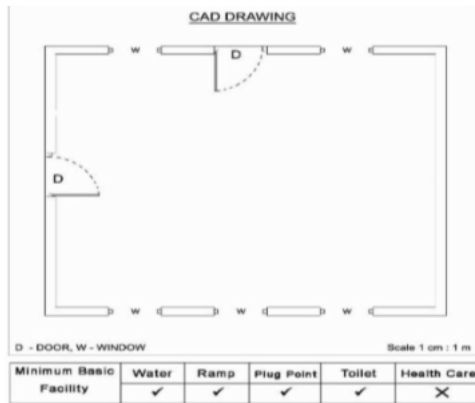

Cad View

Key MAP View