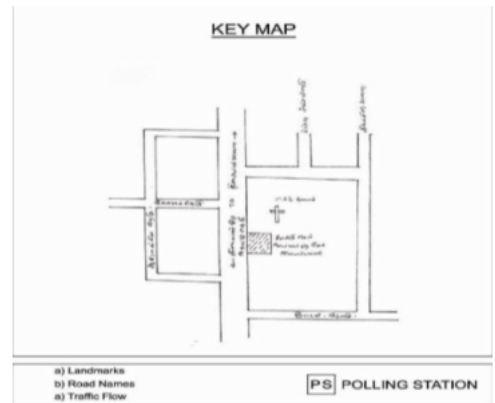

Cad View

Key MAP View