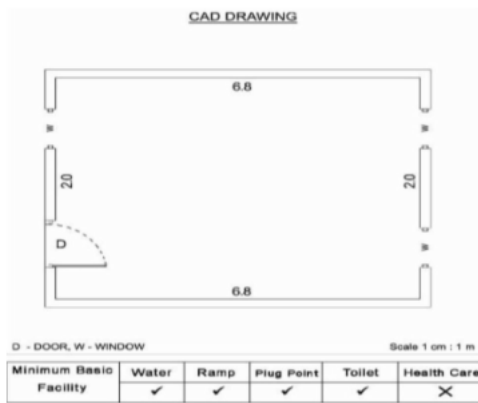

Google Map View

Polling Station Building Front View

Polling Station Front View

Cad View

Key MAP View

1 பெயர் : அல்சின் ரெமில்டா தந்தை பெயர்: கிளாஷ்டர் வீட்டு எண் : 1 வயது : 30 பாலினம் : பெண் IXC0907964 Photo is available	2 பெயர் : தங்கம் கணவர் பெயர்: சுயம்பு துரை வீட்டு எண் : 1/56-9 வயது : 52 பாலினம் : பெண் IXC2069359 Photo is available	3 பெயர் : மைதிலி கணவர் பெயர்: சைமன் வீட்டு எண் : 4-57 வயது : 39 பாலினம் : பெண் IXC1194448 Photo is available
4 பெயர் : ஜெரோஜ்லின் தந்தை பெயர்: ராசையா வீட்டு எண் : 5 வயது : 37 பாலினம் : பெண் IXC0157487 Photo is available	5 பெயர் : அசாருதீன் தந்தை பெயர்: சுதாகர் வீட்டு எண் : 5 வயது : 29 பாலினம் : ஆண் IXC1029966 Photo is available	6 பெயர் : ஜோஸ்பின் அமுதா கணவர் பெயர்: ருபன்ஸ்டன் வீட்டு எண் : 5-4 வயது : 51 பாலினம் : பெண் IXC0514810 Photo is available
7 பெயர் : அஸ்வினி தந்தை பெயர்: ஜெயகுமார் வீட்டு எண் : 5-10 வயது : 30 பாலினம் : பெண் IXC0907808 Photo is available	8 பெயர் : அஸ்வந்த் தந்தை பெயர்: ஜெயக்குமார் வீட்டு எண் : 5-10 வயது : 22 பாலினம் : ஆண் IXC2406338 Photo is available	9 பெயர் : கித்தேரி பெனஜிட் கணவர் பெயர்: ஜெயகுமார் வீட்டு எண் : 5-10A வயது : 45 பாலினம் : பெண் IXC0908103 Photo is available
10 பெயர் : கிரேசன் தந்தை பெயர்: ரன்சிங் வீட்டு எண் : 5-11A வயது : 29 பாலினம் : ஆண் IXC1029982 Photo is available	11 பெயர் : ஜெஸிந்தா கணவர் பெயர்: வளண்டின் வீட்டு எண் : 5/19 வயது : 44 பாலினம் : பெண் CDR1803865 Photo is available	12 பெயர் : சூசை தந்தை பெயர்: வெலிங்டம் வீட்டு எண் : 5-20 வயது : 25 பாலினம் : ஆண் IXC2087823 Photo is available
13 பெயர் : பெல்சி கணவர் பெயர்: சார்லஸ் வீட்டு எண் : 5-22 வயது : 57 பாலினம் : பெண் IXC0907824 Photo is available	14 பெயர் : சார்லஸ் தந்தை பெயர்: லாரன்ஸ் வீட்டு எண் : 5-22 வயது : 56 பாலினம் : ஆண் IXC0907972 Photo is available	15 பெயர் : அந்தோணி ரிகான்சன் தந்தை பெயர்: ஸ்டீபன் வீட்டு எண் : 5/29 வயது : 30 பாலினம் : ஆண் IXC0908111 Photo is available
16 பெயர் : ஜெவான் தந்தை பெயர்: எடிசன் வீட்டு எண் : 5/31 வயது : 23 பாலினம் : ஆண் IXC2153245 Photo is available	17 பெயர் : ரேகா தந்தை பெயர்: எர்னஸ்ட் வீட்டு எண் : 5-53 வயது : 40 பாலினம் : பெண் IXC0509521 Photo is available	18 பெயர் : நியூட்டன் தந்தை பெயர்: எர்னஸ்ட் வீட்டு எண் : 5-53 வயது : 33 பாலினம் : ஆண் IXC0509430 Photo is available
19 பெயர் : டெ ஜேசு ஆண்டனி ஹெபால் தந்தை பெயர்: டெரன்ஸ் வீட்டு எண் : 5/62 வயது : 33 பாலினம் : ஆண் IXC0427229 Photo is available	20 பெயர் : அஸ்மத் தந்தை பெயர்: சுதாகர் வீட்டு எண் : 5-64 வயது : 26 பாலினம் : ஆண் IXC1269331 Photo is available	21 பெயர் : எஸ்லின் தந்தை பெயர்: மகேந்திரன் வீட்டு எண் : 5-65 வயது : 22 பாலினம் : ஆண் IXC2406288 Photo is available
22 பெயர் : எப்லின் தந்தை பெயர்: மகேந்திரன் வீட்டு எண் : 5-65 வயது : 21 பாலினம் : ஆண் IXC2406296 Photo is available	23 பெயர் : டிவன்ஷா தந்தை பெயர்: ஆண்ட்ரூஸ் வீட்டு எண் : 5-83 வயது : 30 பாலினம் : பெண் IXC0907832 Photo is available	24 பெயர் : அந்தோணி அம்மாள் கணவர் பெயர்: மிக்கேல் வீட்டு எண் : 5-85 வயது : 80 பாலினம் : பெண் IXC0908129 Photo is available
25 பெயர் : சகாய ஸ்னோசா தந்தை பெயர்: ஸ்ரீதரன் வீட்டு எண் : 5/85 வயது : 25 பாலினம் : பெண் IXC1289891 Photo is available	26 பெயர் : ஸ்ரீதரன் தந்தை பெயர்: ஸ்ரீதரன் பாதர் வீட்டு எண் : 5/85 வயது : 21 பாலினம் : ஆண் IXC2507259 Photo is available	27 பெயர் : இருதய பினோலா தந்தை பெயர்: அந்தோணி வீட்டு எண் : 5-87 வயது : 32 பாலினம் : பெண் IXC0907915 Photo is available
28 பெயர் : லிவினா தந்தை பெயர்: பிரகாஷ் வீட்டு எண் : 5/88 வயது : 26 பாலினம் : பெண் IXC1230440 Photo is available	29 பெயர் : ஆரோக்கிய உஷா கணவர் பெயர்: ஜோசப் ராஜேஷ் வீட்டு எண் : 5-90 வயது : 40 பாலினம் : பெண் IXC0509513 Photo is available	30 பெயர் : ஜாக்சன் தந்தை பெயர்: சேசராஜ் வீட்டு எண் : 5-95 வயது : 40 பாலினம் : ஆண் IXC0103044 Photo is available