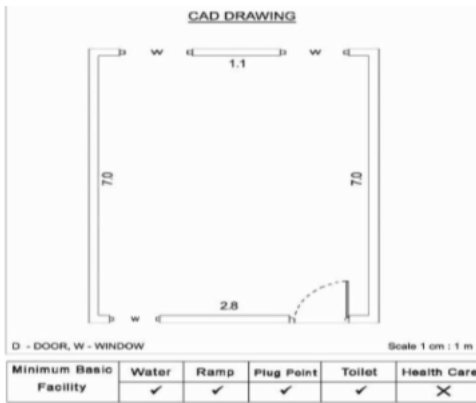

Google Map View

Polling Station Building Front View

Polling Station Front View

Cad View

Key MAP View

1 பெயர் : சித்திரை பாண்டி தந்தை பெயர்: தங்கவேல் வீட்டு எண் : 1 வயது : 32 பாலினம் : ஆண் Photo is available	IXC0609388	2 பெயர் : அந்தோனிமகேஸ் தந்தை பெயர்: பிரான்சிஸ் வீட்டு எண் : 2 வயது : 46 பாலினம் : ஆண் Photo is available	CDR1805555	3 பெயர் : மல்லிகா கணவர் பெயர்: ஜெயபால் வீட்டு எண் : 2A வயது : 43 பாலினம் : பெண் Photo is available	CDR1807072
4 பெயர் : விங்கேஸ்வரி கணவர் பெயர்: சித்திரை குமார் வீட்டு எண் : 3 வயது : 38 பாலினம் : பெண் Photo is available	IXC2408755	5 பெயர் : அந்தோணி பிரவின் தந்தை பெயர்: அம்புரோஸ் வீட்டு எண் : 4 வயது : 58 பாலினம் : ஆண் Photo is available	IXC0103457	6 பெயர் : பிரலா கணவர் பெயர்: காள்ஸ்டன் வீட்டு எண் : 5-91 வயது : 49 பாலினம் : பெண் Photo is available	CDR2729507
S 7 பெயர் : பெ அந்தோணி ஜெப்ரின் தந்தை பெயர்: பெஞ்சமின் வீட்டு எண் : 6/604/4 வயது : 33 பாலினம் : ஆண் Photo is available	IXC0609594	8 பெயர் : பிச்சை தந்தை பெயர்: சேசையா வீட்டு எண் : 7 வயது : 59 பாலினம் : ஆண் Photo is available	CDR2507515	9 பெயர் : பிரபாகர் தந்தை பெயர்: மத்தேயூஸ் வீட்டு எண் : 7 வயது : 43 பாலினம் : ஆண் Photo is available	IXC0103630
10 பெயர் : ஜார்ஜ் வினோத் தாயின் பெயர்: மேரி வீட்டு எண் : 7 வயது : 42 பாலினம் : ஆண் Photo is available	IXC0730168	11 பெயர் : ஜனனி கணவர் பெயர்: ரெஜிஸ் வீட்டு எண் : 7 வயது : 39 பாலினம் : பெண் Photo is available	IXC0103622	12 பெயர் : ரஞ்சித்குமார் தந்தை பெயர்: டெல்வர் வீட்டு எண் : 7 வயது : 37 பாலினம் : ஆண் Photo is available	IXC0301408
13 பெயர் : கபர்சிங் தந்தை பெயர்: டெல்வர் வீட்டு எண் : 7 வயது : 37 பாலினம் : ஆண் Photo is available	IXC0301424	14 பெயர் : தீபிச்சிங் தந்தை பெயர்: டெல்வர் வீட்டு எண் : 7 வயது : 35 பாலினம் : ஆண் Photo is available	IXC0284083	15 பெயர் : ஜான்ஸிராணி கணவர் பெயர்: கிரேட்டன் வீட்டு எண் : 7-1A வயது : 42 பாலினம் : பெண் Photo is available	IXC0729863
16 பெயர் : கிரேஜான் ஜெனிபர் கி தந்தை பெயர்: கிரேட்டன் வீட்டு எண் : 7/1ஏ வயது : 20 பாலினம் : பெண் Photo is available	IXC2481927	17 பெயர் : அன்பரசி கணவர் பெயர்: ராஜேஷ் வீட்டு எண் : 7-5 வயது : 42 பாலினம் : பெண் Photo is available	IXC1194919	18 பெயர் : நாயகி தீபிகா தந்தை பெயர்: சிலுவை நாயகம் வீட்டு எண் : 7-5 வயது : 29 பாலினம் : பெண் Photo is available	IXC1195049
19 பெயர் : ரொசாரி பிரைட்டன் தந்தை பெயர்: அன்பையா வீட்டு எண் : 7-6 வயது : 65 பாலினம் : ஆண் Photo is available	IXC0729962	20 பெயர் : சகாய சிரில் ஆஸ்கா தந்தை பெயர்: ரொசாரி பிரைட்டன் வீட்டு எண் : 7-6 வயது : 28 பாலினம் : பெண் Photo is available	IXC1194950	21 பெயர் : லார்து ரூபிகா தந்தை பெயர்: ரொசாரி பிரைட்டன் வீட்டு எண் : 7-6 வயது : 27 பாலினம் : பெண் Photo is available	IXC1194943
22 பெயர் : செல்வகண் கணவர் பெயர்: முத்து நாடார் வீட்டு எண் : 7-7 வயது : 37 பாலினம் : பெண் Photo is available	IXC0483636	23 பெயர் : ரெஜினா கணவர் பெயர்: நெல்சன் வீட்டு எண் : 7-9 வயது : 48 பாலினம் : பெண் Photo is available	IXC0729855	24 பெயர் : ரூபன்இருதயராஜ் தந்தை பெயர்: பிரிட்டோ வீட்டு எண் : 7-9 வயது : 37 பாலினம் : ஆண் Photo is available	CDR2741353
25 பெயர் : மார்க் டேமியன் தந்தை பெயர்: நெல்சன் வீட்டு எண் : 7/9 வயது : 20 பாலினம் : ஆண் Photo is available	IXC2558294	26 பெயர் : ரோஸி கணவர் பெயர்: அந்தோணி எடிசன் வீட்டு எண் : 7/9ஏ வயது : 30 பாலினம் : பெண் Photo is available	IXC2088391	27 பெயர் : அந்தோணி எடிசன் தந்தை பெயர்: இருதய ராஜ் வீட்டு எண் : 7-9B வயது : 32 பாலினம் : ஆண் Photo is available	IXC0609735
28 பெயர் : சகாய பென்சி மெனோலின் தந்தை பெயர்: இருதயராஜ் வீட்டு எண் : 7/9B வயது : 23 பாலினம் : பெண் Photo is available	IXC2237147	29 பெயர் : பிச்சையா தந்தை பெயர்: சேவியர் பவுல் வீட்டு எண் : 7-15 வயது : 66 பாலினம் : ஆண் Photo is available	IXC0103556	30 பெயர் : தங்கபாண்டி தந்தை பெயர்: பரமசிவம் வீட்டு எண் : 7/16 வயது : 26 பாலினம் : ஆண் Photo is available	IXC2284289