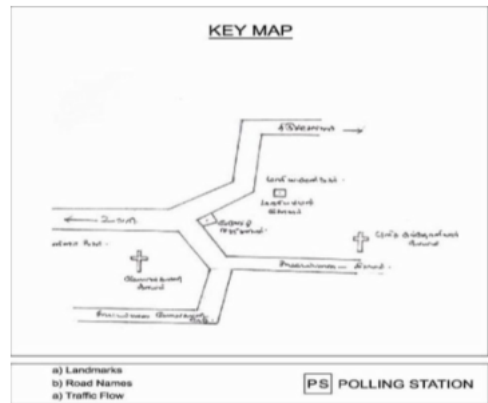

Google Map View

Polling Station Building Front View

Polling Station Front View

Cad View

Key MAP View

1 பெயர் : சித்திரை பாண்டி தந்தை பெயர்: தங்கவேல் வீட்டு எண் : 1 வயது : 32 பாலினம் : ஆண் Photo is available	IXC0609388	2 பெயர் : அந்தோனிமகேஸ் தந்தை பெயர்: பிரான்சிஸ் வீட்டு எண் : 2 வயது : 46 பாலினம் : ஆண் Photo is available	CDR1805555	3 பெயர் : மல்லிகா கணவர் பெயர்: ஜெயபால் வீட்டு எண் : 2A வயது : 43 பாலினம் : பெண் Photo is available	CDR1807072
4 பெயர் : விங்கேஸ்வரி கணவர் பெயர்: சித்திரை குமார் வீட்டு எண் : 3 வயது : 38 பாலினம் : பெண் Photo is available	IXC2408755	5 பெயர் : அந்தோணி பிரவின் தந்தை பெயர்: அம்புரோஸ் வீட்டு எண் : 4 வயது : 58 பாலினம் : ஆண் Photo is available	IXC0103457	6 பெயர் : பிரலா கணவர் பெயர்: காள்ஸ்டன் வீட்டு எண் : 5-91 வயது : 49 பாலினம் : பெண் Photo is available	CDR2729507
S 7 பெயர் : பெ அந்தோணி ஜெப்ரின் தந்தை பெயர்: பெஞ்சமின் வீட்டு எண் : 6/604/4 வயது : 33 பாலினம் : ஆண் Photo is available	IXC0609594	8 பெயர் : பிச்சை தந்தை பெயர்: சேசையா வீட்டு எண் : 7 வயது : 59 பாலினம் : ஆண் Photo is available	CDR2507515	9 பெயர் : பிரபாகர் தந்தை பெயர்: மத்தேயூஸ் வீட்டு எண் : 7 வயது : 43 பாலினம் : ஆண் Photo is available	IXC0103630
10 பெயர் : ஜார்ஜ் வினோத் தாயின் பெயர்: மேரி வீட்டு எண் : 7 வயது : 42 பாலினம் : ஆண் Photo is available	IXC0730168	11 பெயர் : ஜனனி கணவர் பெயர்: ரெஜிஸ் வீட்டு எண் : 7 வயது : 39 பாலினம் : பெண் Photo is available	IXC0103622	12 பெயர் : ரஞ்சித்குமார் தந்தை பெயர்: டெல்வர் வீட்டு எண் : 7 வயது : 37 பாலினம் : ஆண் Photo is available	IXC0301408
13 பெயர் : கபர்சிங் தந்தை பெயர்: டெல்வர் வீட்டு எண் : 7 வயது : 37 பாலினம் : ஆண் Photo is available	IXC0301424	14 பெயர் : தீபிச்சிங் தந்தை பெயர்: டெல்வர் வீட்டு எண் : 7 வயது : 35 பாலினம் : ஆண் Photo is available	IXC0284083	15 பெயர் : ஜான்ஸிராணி கணவர் பெயர்: கிரேட்டன் வீட்டு எண் : 7-1A வயது : 42 பாலினம் : பெண் Photo is available	IXC0729863
16 பெயர் : கிரேஜான் ஜெனிபர் கி தந்தை பெயர்: கிரேட்டன் வீட்டு எண் : 7/1ஏ வயது : 20 பாலினம் : பெண் Photo is available	IXC2481927	17 பெயர் : அன்பரசி கணவர் பெயர்: ராஜேஷ் வீட்டு எண் : 7-5 வயது : 42 பாலினம் : பெண் Photo is available	IXC1194919	18 பெயர் : நாயகி தீபிகா தந்தை பெயர்: சிலுவை நாயகம் வீட்டு எண் : 7-5 வயது : 29 பாலினம் : பெண் Photo is available	IXC1195049
19 பெயர் : ரொசாரி பிரைட்டன் தந்தை பெயர்: அன்பையா வீட்டு எண் : 7-6 வயது : 65 பாலினம் : ஆண் Photo is available	IXC0729962	20 பெயர் : சகாய சிரில் ஆஸ்கா தந்தை பெயர்: ரொசாரி பிரைட்டன் வீட்டு எண் : 7-6 வயது : 28 பாலினம் : பெண் Photo is available	IXC1194950	21 பெயர் : லார்து ரூபிகா தந்தை பெயர்: ரொசாரி பிரைட்டன் வீட்டு எண் : 7-6 வயது : 27 பாலினம் : பெண் Photo is available	IXC1194943
22 பெயர் : செல்வகண் கணவர் பெயர்: முத்து நாடார் வீட்டு எண் : 7-7 வயது : 37 பாலினம் : பெண் Photo is available	IXC0483636	23 பெயர் : ரெஜினா கணவர் பெயர்: நெல்சன் வீட்டு எண் : 7-9 வயது : 48 பாலினம் : பெண் Photo is available	IXC0729855	24 பெயர் : ரூபன்இருதயராஜ் தந்தை பெயர்: பிரிட்டோ வீட்டு எண் : 7-9 வயது : 37 பாலினம் : ஆண் Photo is available	CDR2741353
25 பெயர் : மார்க் டேமியன் தந்தை பெயர்: நெல்சன் வீட்டு எண் : 7/9 வயது : 20 பாலினம் : ஆண் Photo is available	IXC2558294	26 பெயர் : ரோஸி கணவர் பெயர்: அந்தோணி எடிசன் வீட்டு எண் : 7/9ஏ வயது : 30 பாலினம் : பெண் Photo is available	IXC2088391	27 பெயர் : அந்தோணி எடிசன் தந்தை பெயர்: இருதய ராஜ் வீட்டு எண் : 7-9B வயது : 32 பாலினம் : ஆண் Photo is available	IXC0609735
28 பெயர் : சகாய பென்சி மெனோலின் தந்தை பெயர்: இருதயராஜ் வீட்டு எண் : 7/9B வயது : 23 பாலினம் : பெண் Photo is available	IXC2237147	29 பெயர் : பிச்சையா தந்தை பெயர்: சேவியர் பவுல் வீட்டு எண் : 7-15 வயது : 66 பாலினம் : ஆண் Photo is available	IXC0103556	30 பெயர் : தங்கபாண்டி தந்தை பெயர்: பரமசிவம் வீட்டு எண் : 7/16 வயது : 26 பாலினம் : ஆண் Photo is available	IXC2284289