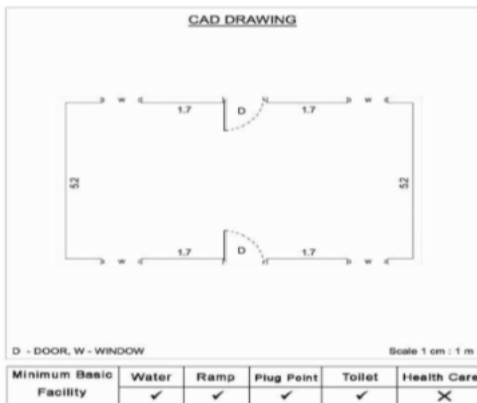

Cad View

Key MAP View