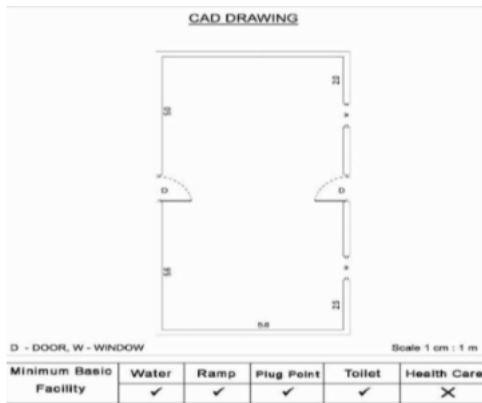

Google Map View

Polling Station Building Front View

Polling Station Front View

Cad View

Key MAP View

1 பெயர் : ஜானகி தந்தை பெயர் : பிச்சையா வீட்டு எண் : 1 வயது : 52 பாலினம் : பெண்	CDR1818277 Photo is available	2 பெயர் : கலைச்செல்வன் தாயின் பெயர் : சித்திரைப்பழம் வீட்டு எண் : 1 வயது : 52 பாலினம் : ஆண்	IXC0374363 Photo is available	3 பெயர் : சிவபாலன் தந்தை பெயர் : விஸ்வநாதன் வீட்டு எண் : 1 வயது : 50 பாலினம் : ஆண்	IXC0374488 Photo is available
4 பெயர் : ஞானக்கரைமுத்து தந்தை பெயர் : சண்முகவேல் வீட்டு எண் : 1 வயது : 47 பாலினம் : ஆண்	IXC0483958 Photo is available	5 பெயர் : மணியாச்சி கணவர் பெயர் : சுயம்பு வீட்டு எண் : 1 வயது : 41 பாலினம் : பெண்	IXC0483941 Photo is available	6 பெயர் : முருகன் தந்தை பெயர் : சண்முகவேல் வீட்டு எண் : 1 வயது : 37 பாலினம் : ஆண்	IXC0483966 Photo is available
7 பெயர் : புவனேஸ்வரி தந்தை பெயர் : சமுத்திரபாண்டி வீட்டு எண் : 1 வயது : 36 பாலினம் : பெண்	IXC0909119 Photo is available	8 பெயர் : உமாதேவி கணவர் பெயர் : விங்கபாண்டி வீட்டு எண் : 1 வயது : 31 பாலினம் : பெண்	IXC0909127 Photo is available	9 பெயர் : ஸ்வாதி தந்தை பெயர் : சமுத்திரபாண்டி வீட்டு எண் : 1 வயது : 30 பாலினம் : பெண்	IXC0909135 Photo is available
10 பெயர் : சுப்பையா தந்தை பெயர் : நயினார் வீட்டு எண் : 2 வயது : 52 பாலினம் : ஆண்	IXC0158428 Photo is available	11 பெயர் : ஆறுமுகம் தந்தை பெயர் : ரத்தினம் வீட்டு எண் : 2 வயது : 51 பாலினம் : ஆண்	IXC2018836 Photo is available	12 பெயர் : பாப்பா கணவர் பெயர் : குட்டிச்சாத்தான் வீட்டு எண் : 2 வயது : 48 பாலினம் : பெண்	IXC0158410 Photo is available
13 பெயர் : ஸ்ரீ இஷா தந்தை பெயர் : வெங்கடேசன் வீட்டு எண் : 2/2 வயது : 23 பாலினம் : பெண்	IXC2157014 Photo is available	14 பெயர் : நவீன்கோகுல் தந்தை பெயர் : வெங்கடேசன் வீட்டு எண் : 2/2 வயது : 20 பாலினம் : ஆண்	IXC2512721 Photo is available	15 பெயர் : செல்வ முருகன் தந்தை பெயர் : ஜெயபாண்டியன் வீட்டு எண் : 2/4 வயது : 46 பாலினம் : ஆண்	IXC2512796 Photo is available
16 பெயர் : அஜந்தா கணவர் பெயர் : செல்வ முருகன் வீட்டு எண் : 2/4 வயது : 35 பாலினம் : பெண்	IXC2512820 Photo is available	17 பெயர் : அரவிந்த் உதயா தந்தை பெயர் : உதயகுமார் வீட்டு எண் : 2/5,கிழக்கு தெரு வயது : 42 பாலினம் : ஆண்	IXC2553543 Photo is available	18 பெயர் : ஜனகுமார் தந்தை பெயர் : நடேசன் வீட்டு எண் : 2-7 வயது : 59 பாலினம் : ஆண்	IXC1195510 Photo is available
19 பெயர் : தமிழ் செல்வன் தந்தை பெயர் : தங்கசாமி வீட்டு எண் : 2-23 வயது : 58 பாலினம் : ஆண்	IXC0374256 Photo is available	20 பெயர் : பாப்பா கணவர் பெயர் : தமிழ்செல்வன் வீட்டு எண் : 2-23 வயது : 53 பாலினம் : பெண்	IXC0374249 Photo is available	21 பெயர் : வினோதினி தந்தை பெயர் : தமிழ் செல்வன் வீட்டு எண் : 2-23 வயது : 28 பாலினம் : பெண்	IXC1090760 Photo is available
22 பெயர் : இசக்கி முத்து தந்தை பெயர் : குட்டி சாத்தான் வீட்டு எண் : 2/24 வயது : 27 பாலினம் : ஆண்	IXC2287571 Photo is available	23 பெயர் : பத்மா கணவர் பெயர் : சுமேந்திரன் வீட்டு எண் : 2-29 வயது : 46 பாலினம் : பெண்	IXC2127660 Photo is available	24 பெயர் : சுஜிதா தந்தை பெயர் : சுமேந்திரன் வீட்டு எண் : 2/29 வயது : 22 பாலினம் : பெண்	IXC2412690 Photo is available
25 பெயர் : நாகராஜன் தந்தை பெயர் : சிதம்பரம் வீட்டு எண் : 2-32 வயது : 61 பாலினம் : ஆண்	IXC0731174 Photo is available	26 பெயர் : கீர்த்திகா தந்தை பெயர் : நாகராஜன் வீட்டு எண் : 2-32 வயது : 32 பாலினம் : பெண்	IXC0731166 Photo is available	27 பெயர் : சித்தேஷ் தந்தை பெயர் : நாகராஜன் வீட்டு எண் : 2-33 வயது : 35 பாலினம் : ஆண்	IXC0510610 Photo is available
28 பெயர் : சந்தன மாரி தந்தை பெயர் : அந்தோனி முத்து வீட்டு எண் : 2-42 வயது : 27 பாலினம் : பெண்	IXC1222462 Photo is available	29 பெயர் : செல்வகுமார் தந்தை பெயர் : இசக்கிமுத்து வீட்டு எண் : 2-53 வயது : 28 பாலினம் : ஆண்	IXC1147081 Photo is available	30 பெயர் : அருள் ராஜ் தந்தை பெயர் : மிராசு வீட்டு எண் : 2/54 வயது : 51 பாலினம் : ஆண்	IXC1346105 Photo is available