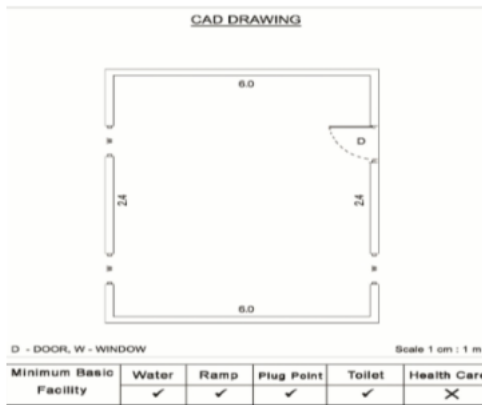

Google Map View

Polling Station Building Front View

Polling Station Front View

Cad View

Key MAP View

1 பெயர் : வியாகுல சந்தர் தந்தை பெயர்: சந்திரா வீட்டு எண் : 1 வயது : 33 பாலினம் : ஆண் Photo is available	IXC0484170	2 பெயர் : அருள் சித்ரா கணவர் பெயர்: ராயப்பன் வீட்டு எண் : 1/1-7 வயது : 43 பாலினம் : பெண் Photo is available	IXC0375220	3 பெயர் : ஆக்னல் தந்தை பெயர்: ராஜேந்தரன் வீட்டு எண் : 1-2-1 வயது : 26 பாலினம் : ஆண் Photo is available	IXC1285121
4 பெயர் : வர்ஷா தந்தை பெயர்: ஜேசு அந்தோணி வீட்டு எண் : 1-8-2 வயது : 27 பாலினம் : பெண் Photo is available	IXC1196401	5 பெயர் : சகாயம் பி தந்தை பெயர்: பெஞ்சமின் வீட்டு எண் : 1-11/1 வயது : 50 பாலினம் : பெண் Photo is available	CDR2467967	6 பெயர் : ஸ்டான்லிஜ் தந்தை பெயர்: குருஸ் வீட்டு எண் : 1-33 வயது : 32 பாலினம் : ஆண் Photo is available	IXC0747014
7 பெயர் : கேட்லின் தந்தை பெயர்: பிரான்சிஸ் வீட்டு எண் : 1/235 வயது : 36 பாலினம் : பெண் Photo is available	IXC0159210	8 பெயர் : மேரி லிஷா கணவர் பெயர்: செல்வன் வீட்டு எண் : 1-299 வயது : 39 பாலினம் : பெண் Photo is available	IXC0484154	9 பெயர் : பிரான்சிஸ் தந்தை பெயர்: குசை மிக்கேல் வீட்டு எண் : 2 வயது : 70 பாலினம் : ஆண் Photo is available	IXC0159129
10 பெயர் : ஜெஸ்மின் கணவர் பெயர்: பிரான்சிஸ் வீட்டு எண் : 2 வயது : 67 பாலினம் : பெண் Photo is available	IXC0159137	11 பெயர் : நவீனா தந்தை பெயர்: பிரானிசிஸ் வீட்டு எண் : 2 வயது : 38 பாலினம் : பெண் Photo is available	IXC0159152	12 பெயர் : தமிழ்ச்செல்வி தந்தை பெயர்: சந்தக்குருஸ் வீட்டு எண் : 2-3 வயது : 54 பாலினம் : பெண் Photo is available	CDR1128180
13 பெயர் : சிரில் தந்தை பெயர்: நசரேன் வீட்டு எண் : 2-4 வயது : 58 பாலினம் : ஆண் Photo is available	CDR1831833	14 பெயர் : பெஸ்டி தந்தை பெயர்: நசரேன் வீட்டு எண் : 2-4 வயது : 56 பாலினம் : ஆண் Photo is available	IXC1935501	15 பெயர் : இன்பெண்ட் தந்தை பெயர்: சேசு வீட்டு எண் : 2-6 வயது : 50 பாலினம் : ஆண் Photo is available	IXC1935535
# 16 பெயர் : ரீனு ஜெ தந்தை பெயர்: ஜெரி வீட்டு எண் : 22/2 வயது : 36 பாலினம் : பெண் Photo is available	IXC0375089	17 பெயர் : ஆனந்த் தந்தை பெயர்: லொபின் வீட்டு எண் : 2-29 வயது : 36 பாலினம் : ஆண் Photo is available	IXC0375014	18 பெயர் : அந்தோணி ஆனந்த் தாயின் பெயர்: இந்திரா வீட்டு எண் : 2-33 வயது : 39 பாலினம் : ஆண் Photo is available	IXC0374975
19 பெயர் : ஜோன்ஸ் தந்தை பெயர்: சந்திரா வீட்டு எண் : 2-60 வயது : 41 பாலினம் : ஆண் Photo is available	IXC0105205	20 பெயர் : ஜாய் தந்தை பெயர்: செல்வராஜ் வீட்டு எண் : 2-65 வயது : 40 பாலினம் : பெண் Photo is available	IXC0105221	21 பெயர் : ஷோபனா கணவர் பெயர்: மரிய ஜான் வீட்டு எண் : 2-74 வயது : 41 பாலினம் : பெண் Photo is available	IXC0375162
22 பெயர் : ஜோஸ்லின் தந்தை பெயர்: சந்தகுருஸ் வீட்டு எண் : 3/2 வயது : 42 பாலினம் : பெண் Photo is available	IXC2402980	23 பெயர் : மைக்கிள் ரெக்ஸ்லின் கணவர் பெயர்: ரப்பேல் வீட்டு எண் : 3/2 வயது : 29 பாலினம் : பெண் Photo is available	IXC2343440	24 பெயர் : ஆன்டனி மேரியோ இ தந்தை பெயர்: இளங்கோ வீட்டு எண் : 3/2 வயது : 20 பாலினம் : ஆண் Photo is available	IXC2404812
25 பெயர் : வல்தாரிஸ் தந்தை பெயர்: வாரன்ஸ் வீட்டு எண் : 3-3 வயது : 50 பாலினம் : ஆண் Photo is available	IXC0984971	26 பெயர் : டிசோசா வ தந்தை பெயர்: வல்தாரிஸ் வீட்டு எண் : 3/3 வயது : 26 பாலினம் : பெண் Photo is available	IXC2401008	27 பெயர் : தியோனா தந்தை பெயர்: வல்தாரிஸ் வீட்டு எண் : 3/3 வயது : 25 பாலினம் : பெண் Photo is available	IXC1285287
28 பெயர் : அனியா தாயின் பெயர்: வல்தாரிஸ் வீட்டு எண் : 3/3 வயது : 23 பாலினம் : பெண் Photo is available	IXC2166767	29 பெயர் : ஜெயா தந்தை பெயர்: பெஸ்டி வீட்டு எண் : 4-2 வயது : 55 பாலினம் : பெண் Photo is available	IXC1935543	30 பெயர் : ஜெஸ்மா தந்தை பெயர்: பெஸ்டி வீட்டு எண் : 4-2 வயது : 29 பாலினம் : பெண் Photo is available	IXC0984948