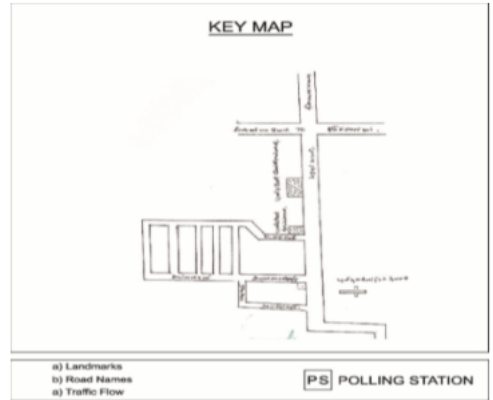

வாக்காளர் பதிவு அலுவலரின்
கையொப்பம்

Nazri Naksha

Google Map View

Polling Station Building Front View

Polling Station Front View

Cad View

Key MAP View

| | | | | | |
|---|------------|--|------------|---|------------|
| 1 பெயர் : ஜேம்ஸ் தந்தை பெயர் : சேசு வீட்டு எண் : 1 வயது : 59 பாலினம் : ஆண் Photo is available | IXC0985796 | 2 பெயர் : சகாய அருள் ரிடா கணவர் பெயர் : எடன் பரோ வீட்டு எண் : 2-4 வயது : 49 பாலினம் : பெண் Photo is available | IXC0985994 | 3 பெயர் : விக்னேஷ் தந்தை பெயர் : சார்லஸ் வீட்டு எண் : 3-4 வயது : 31 பாலினம் : ஆண் Photo is available | IXC0747261 |
| 4 பெயர் : டோனியா தந்தை பெயர் : அருள்தாஸ் வீட்டு எண் : 3-62 வயது : 34 பாலினம் : பெண் Photo is available | IXC0918698 | 5 பெயர் : சார்லஸ் தந்தை பெயர் : ஜெபமாலை வீட்டு எண் : 4 வயது : 63 பாலினம் : ஆண் Photo is available | IXC0159269 | 6 பெயர் : பிக்சன் தந்தை பெயர் : சகாயம் வீட்டு எண் : 4-195 வயது : 25 பாலினம் : ஆண் Photo is available | IXC2124428 |
| 7 பெயர் : அபிஷா தந்தை பெயர் : ஜெரோமியஸ் வீட்டு எண் : 4/225 வயது : 23 பாலினம் : பெண் Photo is available | IXC2157493 | 8 பெயர் : மெல்சி கணவர் பெயர் : ஆனந்த் வீட்டு எண் : 4-286 வயது : 48 பாலினம் : பெண் Photo is available | IXC0106641 | 9 பெயர் : ஜெய கொடி கணவர் பெயர் : அந்தோணி சிலுவை வீட்டு எண் : 4-299 வயது : 47 பாலினம் : பெண் Photo is available | CDR1827393 |
| 10 பெயர் : சுபி கணவர் பெயர் : கெல்மன் வீட்டு எண் : 4/445 வயது : 40 பாலினம் : பெண் Photo is available | IXC2157303 | 11 பெயர் : ரஞ்சித் தந்தை பெயர் : பிச்சையா வீட்டு எண் : 4-454 வயது : 47 பாலினம் : ஆண் Photo is available | CDR1167865 | 12 பெயர் : புருக்ளின் தந்தை பெயர் : அந்தோணி வீட்டு எண் : 4-463 வயது : 26 பாலினம் : பெண் Photo is available | IXC2072148 |
| 13 பெயர் : அஜாஷ்டின் தந்தை பெயர் : சேசு வீட்டு எண் : 4-471 வயது : 24 பாலினம் : ஆண் Photo is available | IXC2072437 | 14 பெயர் : குருஸ் மைக்கேல் தந்தை பெயர் : ஜோசஃப் வீட்டு எண் : 4/496 வயது : 46 பாலினம் : ஆண் Photo is available | IXC1349612 | 15 பெயர் : ராயர் சே தந்தை பெயர் : ஜேசுஅந்திரை வீட்டு எண் : 4/511/2 வயது : 63 பாலினம் : ஆண் Photo is available | IXC2572931 |
| S 16 பெயர் : சுதாகர் கா தந்தை பெயர் : கார்த்திகேயன் வீட்டு எண் : 9/43 வயது : 49 பாலினம் : ஆண் Photo is available | HWT4326195 | S 17 பெயர் : கவிதா சு தந்தை பெயர் : சுதாகர் வீட்டு எண் : 9/43 வயது : 45 பாலினம் : பெண் Photo is available | HWT4321667 | 18 பெயர் : டார்வின் தந்தை பெயர் : பச்சலின் வீட்டு எண் : 10 வயது : 40 பாலினம் : ஆண் Photo is available | CDR1834563 |
| 19 பெயர் : பிரிசிமா தந்தை பெயர் : ஜஸ்டின் வீட்டு எண் : 19-4 வயது : 28 பாலினம் : பெண் Photo is available | IXC1092410 | 20 பெயர் : கிட்மேன் தந்தை பெயர் : ஜேம்ஸ் வீட்டு எண் : 27-4 வயது : 28 பாலினம் : ஆண் Photo is available | IXC1092360 | 21 பெயர் : வின்சி இயேசு மிரன்ஸா கணவர் பெயர் : மதன் வீட்டு எண் : 32-3 வயது : 32 பாலினம் : பெண் Photo is available | IXC0985978 |
| 22 பெயர் : அந்தோனி ஜார்ஜ் தந்தை பெயர் : சேவியர் வீட்டு எண் : 43/3 வயது : 45 பாலினம் : ஆண் Photo is available | IXC2454254 | 23 பெயர் : கௌசல்யா தந்தை பெயர் : மார்டின் வீட்டு எண் : 64-4 வயது : 30 பாலினம் : பெண் Photo is available | IXC0985929 | 24 பெயர் : ரகுநாத் தந்தை பெயர் : ஆல்பர்ட் வீட்டு எண் : 89/4 வயது : 45 பாலினம் : ஆண் Photo is available | IXC1352244 |
| 25 பெயர் : பிளாசியூஸ் தந்தை பெயர் : அந்தோணி குருஸ் வீட்டு எண் : 125 வயது : 58 பாலினம் : ஆண் Photo is available | IXC1938919 | 26 பெயர் : மேரிசரளா கணவர் பெயர் : பிளாசியூஸ் வீட்டு எண் : 125 வயது : 54 பாலினம் : பெண் Photo is available | CDR1828102 | 27 பெயர் : ரெனிமா தந்தை பெயர் : பிளாசியூஸ் வீட்டு எண் : 125-4 வயது : 30 பாலினம் : பெண் Photo is available | IXC0985713 |
| 28 பெயர் : ராகுல் தந்தை பெயர் : ஜார்ஜ் வீட்டு எண் : 126 வயது : 22 பாலினம் : ஆண் Photo is available | IXC2292043 | 29 பெயர் : சகாய நதிஷா தந்தை பெயர் : ஜார்ஜ் வீட்டு எண் : 126/4 வயது : 23 பாலினம் : பெண் Photo is available | IXC2273092 | 30 பெயர் : நதிஷா தந்தை பெயர் : சில்வெஸ்டன் வீட்டு எண் : 127 வயது : 28 பாலினம் : பெண் Photo is available | IXC1092386 |