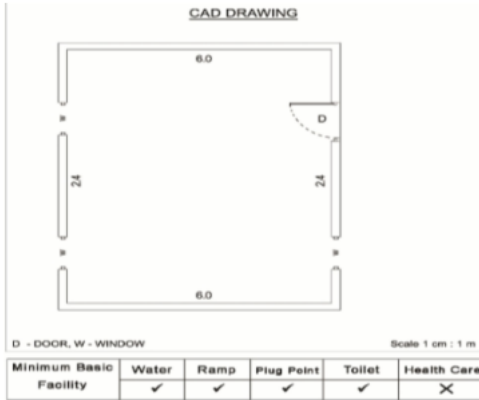

வாக்காளர் பதிவு அலுவலரின்
கையொப்பம்

Nazri Naksha

Google Map View

Polling Station Building Front View

Polling Station Front View

Cad View

Key MAP View

| | | | | | |
|---|------------|--|------------|---|------------|
| 1 பெயர் : ஜேம்ஸ் தந்தை பெயர் : சேசு வீட்டு எண் : 1 வயது : 59 பாலினம் : ஆண் Photo is available | IXC0985796 | 2 பெயர் : சகாய அருள் ரிடா கணவர் பெயர் : எடன் பரோ வீட்டு எண் : 2-4 வயது : 49 பாலினம் : பெண் Photo is available | IXC0985994 | 3 பெயர் : விக்னேஷ் தந்தை பெயர் : சார்லஸ் வீட்டு எண் : 3-4 வயது : 31 பாலினம் : ஆண் Photo is available | IXC0747261 |
| 4 பெயர் : டோனியா தந்தை பெயர் : அருள்தாஸ் வீட்டு எண் : 3-62 வயது : 34 பாலினம் : பெண் Photo is available | IXC0918698 | 5 பெயர் : சார்லஸ் தந்தை பெயர் : ஜெபமாலை வீட்டு எண் : 4 வயது : 63 பாலினம் : ஆண் Photo is available | IXC0159269 | 6 பெயர் : பிக்சன் தந்தை பெயர் : சகாயம் வீட்டு எண் : 4-195 வயது : 25 பாலினம் : ஆண் Photo is available | IXC2124428 |
| 7 பெயர் : அபிஷா தந்தை பெயர் : ஜெரோமியஸ் வீட்டு எண் : 4/225 வயது : 23 பாலினம் : பெண் Photo is available | IXC2157493 | 8 பெயர் : மெல்சி கணவர் பெயர் : ஆனந்த் வீட்டு எண் : 4-286 வயது : 48 பாலினம் : பெண் Photo is available | IXC0106641 | 9 பெயர் : ஜெய கொடி கணவர் பெயர் : அந்தோணி சிலுவை வீட்டு எண் : 4-299 வயது : 47 பாலினம் : பெண் Photo is available | CDR1827393 |
| 10 பெயர் : சுபி கணவர் பெயர் : கெல்மன் வீட்டு எண் : 4/445 வயது : 40 பாலினம் : பெண் Photo is available | IXC2157303 | 11 பெயர் : ரஞ்சித் தந்தை பெயர் : பிச்சையா வீட்டு எண் : 4-454 வயது : 47 பாலினம் : ஆண் Photo is available | CDR1167865 | 12 பெயர் : புருக்ளின் தந்தை பெயர் : அந்தோணி வீட்டு எண் : 4-463 வயது : 26 பாலினம் : பெண் Photo is available | IXC2072148 |
| 13 பெயர் : அஜாஷ்டின் தந்தை பெயர் : சேசு வீட்டு எண் : 4-471 வயது : 24 பாலினம் : ஆண் Photo is available | IXC2072437 | 14 பெயர் : குருஸ் மைக்கேல் தந்தை பெயர் : ஜோசஃப் வீட்டு எண் : 4/496 வயது : 46 பாலினம் : ஆண் Photo is available | IXC1349612 | 15 பெயர் : ராயர் சே தந்தை பெயர் : ஜேசுஅந்திரை வீட்டு எண் : 4/511/2 வயது : 63 பாலினம் : ஆண் Photo is available | IXC2572931 |
| S 16 பெயர் : சுதாகர் கா தந்தை பெயர் : கார்த்திகேயன் வீட்டு எண் : 9/43 வயது : 49 பாலினம் : ஆண் Photo is available | HWT4326195 | S 17 பெயர் : கவிதா சு தந்தை பெயர் : சுதாகர் வீட்டு எண் : 9/43 வயது : 45 பாலினம் : பெண் Photo is available | HWT4321667 | 18 பெயர் : டார்வின் தந்தை பெயர் : பச்சலின் வீட்டு எண் : 10 வயது : 40 பாலினம் : ஆண் Photo is available | CDR1834563 |
| 19 பெயர் : பிரிசிமா தந்தை பெயர் : ஜஸ்டின் வீட்டு எண் : 19-4 வயது : 28 பாலினம் : பெண் Photo is available | IXC1092410 | 20 பெயர் : கிட்மேன் தந்தை பெயர் : ஜேம்ஸ் வீட்டு எண் : 27-4 வயது : 28 பாலினம் : ஆண் Photo is available | IXC1092360 | 21 பெயர் : வின்சி இயேசு மிரன்ஸா கணவர் பெயர் : மதன் வீட்டு எண் : 32-3 வயது : 32 பாலினம் : பெண் Photo is available | IXC0985978 |
| 22 பெயர் : அந்தோனி ஜார்ஜ் தந்தை பெயர் : சேவியர் வீட்டு எண் : 43/3 வயது : 45 பாலினம் : ஆண் Photo is available | IXC2454254 | 23 பெயர் : கௌசல்யா தந்தை பெயர் : மார்டின் வீட்டு எண் : 64-4 வயது : 30 பாலினம் : பெண் Photo is available | IXC0985929 | 24 பெயர் : ரகுநாத் தந்தை பெயர் : ஆல்பர்ட் வீட்டு எண் : 89/4 வயது : 45 பாலினம் : ஆண் Photo is available | IXC1352244 |
| 25 பெயர் : பிளாசியூஸ் தந்தை பெயர் : அந்தோணி குருஸ் வீட்டு எண் : 125 வயது : 58 பாலினம் : ஆண் Photo is available | IXC1938919 | 26 பெயர் : மேரிசரளா கணவர் பெயர் : பிளாசியூஸ் வீட்டு எண் : 125 வயது : 54 பாலினம் : பெண் Photo is available | CDR1828102 | 27 பெயர் : ரெனிமா தந்தை பெயர் : பிளாசியூஸ் வீட்டு எண் : 125-4 வயது : 30 பாலினம் : பெண் Photo is available | IXC0985713 |
| 28 பெயர் : ராகுல் தந்தை பெயர் : ஜார்ஜ் வீட்டு எண் : 126 வயது : 22 பாலினம் : ஆண் Photo is available | IXC2292043 | 29 பெயர் : சகாய நதிஷா தந்தை பெயர் : ஜார்ஜ் வீட்டு எண் : 126/4 வயது : 23 பாலினம் : பெண் Photo is available | IXC2273092 | 30 பெயர் : நதிஷா தந்தை பெயர் : சில்வெஸ்டன் வீட்டு எண் : 127 வயது : 28 பாலினம் : பெண் Photo is available | IXC1092386 |