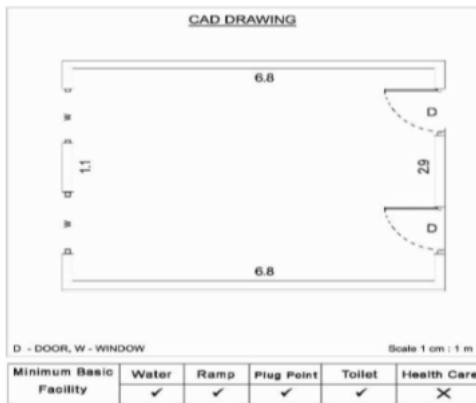

Cad View

Key MAP View