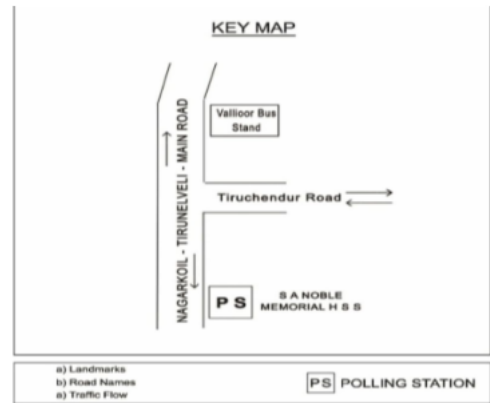

Google Map View

Polling Station Building Front View

Polling Station Front View

Cad View

Key MAP View

சட்டமன்றத் தொகுதியின் எண் மற்றும் பெயர் : 228-ராதுபுரம்
பிரிவு எண் மற்றும் பெயர் 1-வள்ளியூர் (ஊ), வா.எண் 2 காந்தி 4வது காலனி