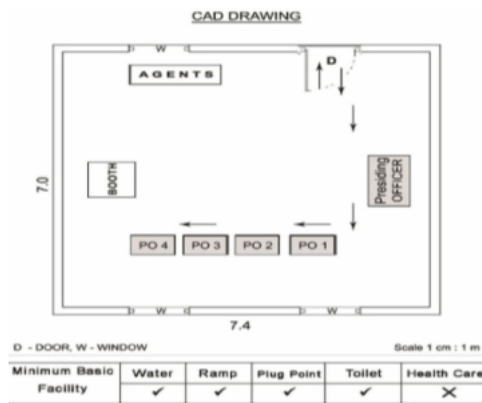

Google Map View

Polling Station Building Front View

Polling Station Front View

Cad View

Key MAP View

சட்டமன்றத் தொகுதியின் எண் மற்றும் பெயர் : 228-ராதுபுரம்
பிரிவு எண் மற்றும் பெயர் 1-வள்ளியூர் (ஊ), வா.எண் 2 காந்தி 4வது காலனி