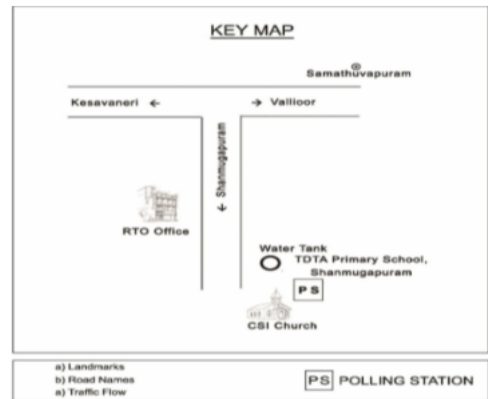

Cad View

Key MAP View