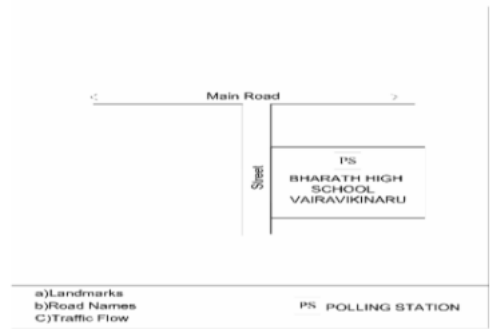

Key MAP View