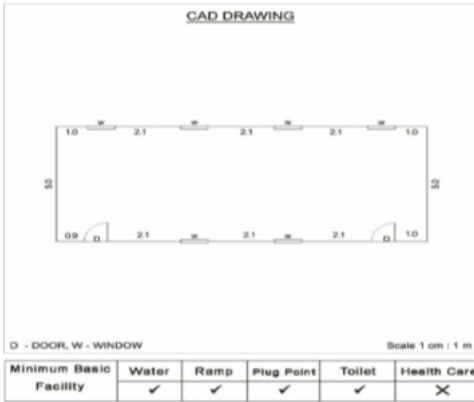

Cad View

Key MAP View