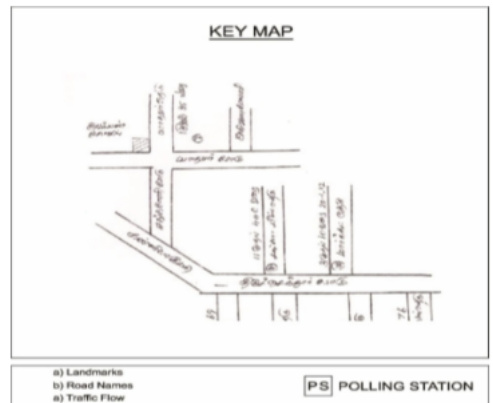

கையொப்பம்

Nazri Naksha

Google Map View

Polling Station Building Front View

Polling Station Front View

Cad View

Key MAP View

| | | | | | |
|--|----------------------------------|--|----------------------------------|---|----------------------------------|
| 1 பெயர் : செல்வி தந்தை பெயர்: நாராயணன் வீட்டு எண் : 2-117 வயது : 36 பாலினம் : பெண் | IXC0486613 Photo is available | 2 பெயர் : சகாய மெல்வின் தந்தை பெயர்: கதிரவன் வீட்டு எண் : 3-319 வயது : 24 பாலினம் : ஆண் | IXC2259505 Photo is available | 3 பெயர் : அனீஷ் தந்தை பெயர்: அன்னராஜ் வீட்டு எண் : 6/414-5 வயது : 23 பாலினம் : ஆண் | IXC2248961 Photo is available |
| 4 பெயர் : அஜீத் குமார் தந்தை பெயர்: ஜெய சுந்தர் வீட்டு எண் : 7/97-2 வயது : 27 பாலினம் : ஆண் | IXC1347608 Photo is available | 5 பெயர் : தபிஷ் பாலகுரு தந்தை பெயர்: ஜெயசுந்தர் வீட்டு எண் : 7/97-2 வயது : 26 பாலினம் : ஆண் | IXC1347590 Photo is available | 6 பெயர் : பாலாமணி தந்தை பெயர்: பால்ராஜ் வீட்டு எண் : 7/116 வயது : 26 பாலினம் : பெண் | IXC1347624 Photo is available |
| 7 பெயர் : பாரதி கணவர் பெயர்: கனகராஜ் வீட்டு எண் : 9-9 வயது : 37 பாலினம் : பெண் | IXC0431759 Photo is available | 8 பெயர் : சஜீன் தந்தை பெயர்: மிராசு வீட்டு எண் : 9-9 வயது : 34 பாலினம் : ஆண் | IXC0613471 Photo is available | 9 பெயர் : செந்தூர் செல்வி தந்தை பெயர்: பால்ராஜ் வீட்டு எண் : 9/25/4 வயது : 30 பாலினம் : பெண் | IXC2080422 Photo is available |
| 10 பெயர் : அரிமுத்து அரசி தந்தை பெயர்: வைத்திலிங்கம் வீட்டு எண் : 9-69A வயது : 37 பாலினம் : பெண் | IXC0161075 Photo is available | 11 பெயர் : சுபாஷ் தந்தை பெயர்: வெட்டும் பெருமாள் வீட்டு எண் : 9-77 வயது : 34 பாலினம் : ஆண் | IXC0737361 Photo is available | 12 பெயர் : முரளி தந்தை பெயர்: வெட்டும் பெருமாள் வீட்டு எண் : 9-77 வயது : 33 பாலினம் : ஆண் | IXC0737312 Photo is available |
| 13 பெயர் : நரேஷ்குமார் தந்தை பெயர்: வெட்டும் பெருமாள் வீட்டு எண் : 9-77 வயது : 31 பாலினம் : ஆண் | IXC0737304 Photo is available | 14 பெயர் : உதரா கணவர் பெயர்: கோபாலகிருஷ்ணன் வீட்டு எண் : 9/92-2 வயது : 36 பாலினம் : பெண் | IXC1342591 Photo is available | 15 பெயர் : சதிஷ் குமார் தந்தை பெயர்: பெருமாள் சாமி வீட்டு எண் : 9/101 வயது : 25 பாலினம் : ஆண் | IXC2195691 Photo is available |
| 16 பெயர் : லிபின் தந்தை பெயர்: தாவிது வீட்டு எண் : 9-115 வயது : 31 பாலினம் : ஆண் | IXC0737122 Photo is available | 17 பெயர் : சக்திவேல் தந்தை பெயர்: தங்கபாண்டி நாடார் வீட்டு எண் : 9-122 வயது : 41 பாலினம் : ஆண் | IXC0857391 Photo is available | 18 பெயர் : பால சரஸ்வதி தந்தை பெயர்: தங்கராஜா வீட்டு எண் : 9-133 வயது : 33 பாலினம் : பெண் | IXC0613463 Photo is available |
| 19 பெயர் : அமண்டா தந்தை பெயர்: ஸ்டான்லின் வீட்டு எண் : 9/141 வயது : 25 பாலினம் : பெண் | IXC2080695 Photo is available | 20 பெயர் : ஜெயா ராணி கணவர் பெயர்: தங்கராஜ் வீட்டு எண் : 9/147 வயது : 39 பாலினம் : பெண் | IXC2257590 Photo is available | 21 பெயர் : சந்தியா தந்தை பெயர்: செல்லதுரை வீட்டு எண் : 9/152 வயது : 26 பாலினம் : பெண் | IXC1273028 Photo is available |
| 22 பெயர் : அஜய் தந்தை பெயர்: செல்லதுரை வீட்டு எண் : 9/152 வயது : 25 பாலினம் : ஆண் | IXC1280619 Photo is available | 23 பெயர் : ஆனந்தி தந்தை பெயர்: லிங்கம் வீட்டு எண் : 9/154 வயது : 26 பாலினம் : பெண் | IXC1273051 Photo is available | 24 பெயர் : மகாராஜா தந்தை பெயர்: சேதுபிள்ளை வீட்டு எண் : 9-161 வயது : 37 பாலினம் : ஆண் | IXC0613620 Photo is available |
| 25 பெயர் : தங்கபுஷ்பம் கணவர் பெயர்: ராஜா வீட்டு எண் : 9-163 வயது : 39 பாலினம் : பெண் | IXC0737270 Photo is available | 26 பெயர் : எழில் அரசி கணவர் பெயர்: குணசீலன் வீட்டு எண் : 9-163 வயது : 35 பாலினம் : பெண் | IXC0737288 Photo is available | 27 பெயர் : அன்னகிளி கணவர் பெயர்: பெரிய நாடார் வீட்டு எண் : 9-167 வயது : 55 பாலினம் : பெண் | IXC1032168 Photo is available |
| 28 பெயர் : சித்திரை செல்வி கணவர் பெயர்: கணேஷன் வீட்டு எண் : 9-168 வயது : 45 பாலினம் : பெண் | IXC0912287 Photo is available | 29 பெயர் : பவித்ரா தேவி தந்தை பெயர்: இசக்கிமுத்து வீட்டு எண் : 9-174 வயது : 27 பாலினம் : பெண் | IXC1202837 Photo is available | 30 பெயர் : ஆஷா தந்தை பெயர்: ஜாணசன் ராபர்ட் வீட்டு எண் : 9-179 வயது : 33 பாலினம் : பெண் | IXC0613646 Photo is available |