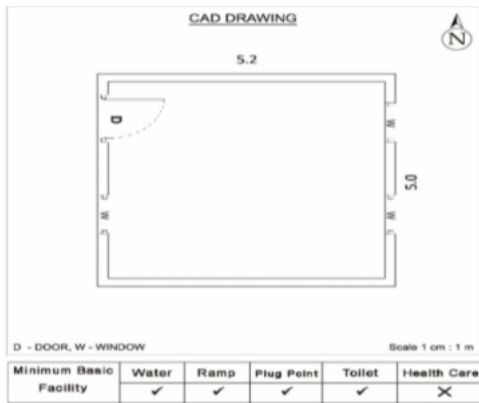

கையொப்பம்

Nazri Naksha

Google Map View

Polling Station Building Front View

Polling Station Front View

Cad View

Key MAP View

| | | | | | |
|--|----------------------------------|--|----------------------------------|---|----------------------------------|
| 1 பெயர் : செல்வி தந்தை பெயர்: நாராயணன் வீட்டு எண் : 2-117 வயது : 36 பாலினம் : பெண் | IXC0486613 Photo is available | 2 பெயர் : சகாய மெல்வின் தந்தை பெயர்: கதிரவன் வீட்டு எண் : 3-319 வயது : 24 பாலினம் : ஆண் | IXC2259505 Photo is available | 3 பெயர் : அனீஷ் தந்தை பெயர்: அன்னராஜ் வீட்டு எண் : 6/414-5 வயது : 23 பாலினம் : ஆண் | IXC2248961 Photo is available |
| 4 பெயர் : அஜீத் குமார் தந்தை பெயர்: ஜெய சுந்தர் வீட்டு எண் : 7/97-2 வயது : 27 பாலினம் : ஆண் | IXC1347608 Photo is available | 5 பெயர் : தபிஷ் பாலகுரு தந்தை பெயர்: ஜெயசுந்தர் வீட்டு எண் : 7/97-2 வயது : 26 பாலினம் : ஆண் | IXC1347590 Photo is available | 6 பெயர் : பாலாமணி தந்தை பெயர்: பால்ராஜ் வீட்டு எண் : 7/116 வயது : 26 பாலினம் : பெண் | IXC1347624 Photo is available |
| 7 பெயர் : பாரதி கணவர் பெயர்: கனகராஜ் வீட்டு எண் : 9-9 வயது : 37 பாலினம் : பெண் | IXC0431759 Photo is available | 8 பெயர் : சஜீன் தந்தை பெயர்: மிராசு வீட்டு எண் : 9-9 வயது : 34 பாலினம் : ஆண் | IXC0613471 Photo is available | 9 பெயர் : செந்தூர் செல்வி தந்தை பெயர்: பால்ராஜ் வீட்டு எண் : 9/25/4 வயது : 30 பாலினம் : பெண் | IXC2080422 Photo is available |
| 10 பெயர் : அரிமுத்து அரசி தந்தை பெயர்: வைத்திலிங்கம் வீட்டு எண் : 9-69A வயது : 37 பாலினம் : பெண் | IXC0161075 Photo is available | 11 பெயர் : சுபாஷ் தந்தை பெயர்: வெட்டும் பெருமாள் வீட்டு எண் : 9-77 வயது : 34 பாலினம் : ஆண் | IXC0737361 Photo is available | 12 பெயர் : முரளி தந்தை பெயர்: வெட்டும் பெருமாள் வீட்டு எண் : 9-77 வயது : 33 பாலினம் : ஆண் | IXC0737312 Photo is available |
| 13 பெயர் : நரேஷ்குமார் தந்தை பெயர்: வெட்டும் பெருமாள் வீட்டு எண் : 9-77 வயது : 31 பாலினம் : ஆண் | IXC0737304 Photo is available | 14 பெயர் : உதரா கணவர் பெயர்: கோபாலகிருஷ்ணன் வீட்டு எண் : 9/92-2 வயது : 36 பாலினம் : பெண் | IXC1342591 Photo is available | 15 பெயர் : சதிஷ் குமார் தந்தை பெயர்: பெருமாள் சாமி வீட்டு எண் : 9/101 வயது : 25 பாலினம் : ஆண் | IXC2195691 Photo is available |
| 16 பெயர் : லிபின் தந்தை பெயர்: தாவிது வீட்டு எண் : 9-115 வயது : 31 பாலினம் : ஆண் | IXC0737122 Photo is available | 17 பெயர் : சக்திவேல் தந்தை பெயர்: தங்கபாண்டி நாடார் வீட்டு எண் : 9-122 வயது : 41 பாலினம் : ஆண் | IXC0857391 Photo is available | 18 பெயர் : பால சரஸ்வதி தந்தை பெயர்: தங்கராஜா வீட்டு எண் : 9-133 வயது : 33 பாலினம் : பெண் | IXC0613463 Photo is available |
| 19 பெயர் : அமண்டா தந்தை பெயர்: ஸ்டான்லின் வீட்டு எண் : 9/141 வயது : 25 பாலினம் : பெண் | IXC2080695 Photo is available | 20 பெயர் : ஜெயா ராணி கணவர் பெயர்: தங்கராஜ் வீட்டு எண் : 9/147 வயது : 39 பாலினம் : பெண் | IXC2257590 Photo is available | 21 பெயர் : சந்தியா தந்தை பெயர்: செல்லதுரை வீட்டு எண் : 9/152 வயது : 26 பாலினம் : பெண் | IXC1273028 Photo is available |
| 22 பெயர் : அஜய் தந்தை பெயர்: செல்லதுரை வீட்டு எண் : 9/152 வயது : 25 பாலினம் : ஆண் | IXC1280619 Photo is available | 23 பெயர் : ஆனந்தி தந்தை பெயர்: லிங்கம் வீட்டு எண் : 9/154 வயது : 26 பாலினம் : பெண் | IXC1273051 Photo is available | 24 பெயர் : மகாராஜா தந்தை பெயர்: சேதுபிள்ளை வீட்டு எண் : 9-161 வயது : 37 பாலினம் : ஆண் | IXC0613620 Photo is available |
| 25 பெயர் : தங்கபுஷ்பம் கணவர் பெயர்: ராஜா வீட்டு எண் : 9-163 வயது : 39 பாலினம் : பெண் | IXC0737270 Photo is available | 26 பெயர் : எழில் அரசி கணவர் பெயர்: குணசீலன் வீட்டு எண் : 9-163 வயது : 35 பாலினம் : பெண் | IXC0737288 Photo is available | 27 பெயர் : அன்னகிளி கணவர் பெயர்: பெரிய நாடார் வீட்டு எண் : 9-167 வயது : 55 பாலினம் : பெண் | IXC1032168 Photo is available |
| 28 பெயர் : சித்திரை செல்வி கணவர் பெயர்: கணேஷன் வீட்டு எண் : 9-168 வயது : 45 பாலினம் : பெண் | IXC0912287 Photo is available | 29 பெயர் : பவித்ரா தேவி தந்தை பெயர்: இசக்கிமுத்து வீட்டு எண் : 9-174 வயது : 27 பாலினம் : பெண் | IXC1202837 Photo is available | 30 பெயர் : ஆஷா தந்தை பெயர்: ஜாணசன் ராபர்ட் வீட்டு எண் : 9-179 வயது : 33 பாலினம் : பெண் | IXC0613646 Photo is available |