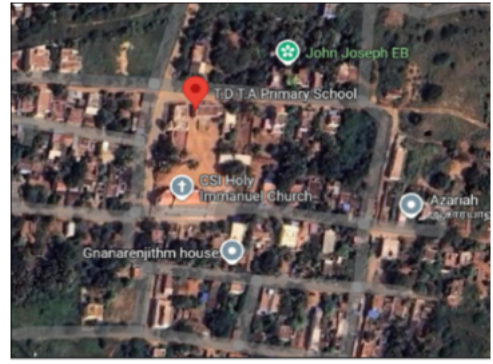

**3. வாக்குச் சாவடியின் விவரங்கள்**

<p><b>வாக்குச் சாவடியின் எண் மற்றும் பெயர் :</b></p> <p>31 - டி டி ஏ துவக்கப்பள்ளி வடக்கு பகுதி மேற்கு பாகம் சண்முகபுரம்</p> <p><b>வாக்குச் சாவடியின் முகவரி :</b></p> <p>டி டி ஏ துவக்கப்பள்ளி, வடக்கு பகுதி மேற்கு பாகம் சண்முகபுரம்</p>	<p><b>வாக்குச் சாவடியின் வகைப்பாடு (ஆண்/பெண்/பொது)</b></p>	
	<p><b>துணை வாக்குச் சாவடிகளின் எண்ணிக்கை :</b></p>	0

### Google Map View

GOOGLE MAP VIEW