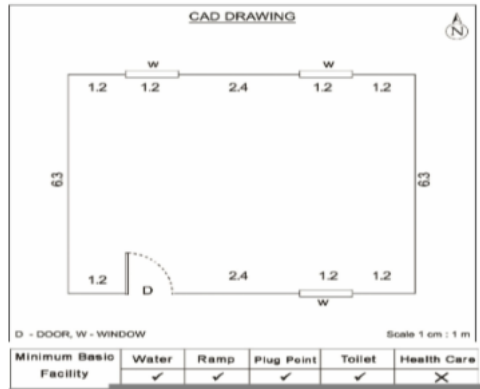

Google Map View

Polling Station Building Front View

Polling Station Front View

Cad View

Key MAP View

1 பெயர் : டிலைக்டா கணவர் பெயர்: பிலெந்திரன் வீட்டு எண் : 1 வயது : 61 பாலினம் : பெண்	IXC1201235 Photo is available	2 பெயர் : சசிகலா கணவர் பெயர்: ராஜ் வீட்டு எண் : 1 வயது : 39 பாலினம் : பெண்	IXC0614719 Photo is available	3 பெயர் : சுஜி தந்தை பெயர்: பங்கிராஸ் வீட்டு எண் : 2 வயது : 29 பாலினம் : பெண்	IXC0989756 Photo is available
4 பெயர் : ஜெனோவா கணவர் பெயர்: ஆல்பன் வீட்டு எண் : 2-2 வயது : 66 பாலினம் : பெண்	CDR1134204 Photo is available	5 பெயர் : கெமிஸ்டன் தந்தை பெயர்: அந்தோணிசாமி வீட்டு எண் : 3 வயது : 42 பாலினம் : ஆண்	IXC0112755 Photo is available	6 பெயர் : அன்டோ அருள் பெஞ்சமின் கணவர் பெயர்: அகில அரசு வீட்டு எண் : 3 வயது : 39 பாலினம் : பெண்	IXC0112367 Photo is available
7 பெயர் : அசோக்குமார் தந்தை பெயர்: சுயம்புலிங்க நாடார் வீட்டு எண் : 3-212 வயது : 50 பாலினம் : ஆண்	IXC2030211 Photo is available	8 பெயர் : லூர்து கணவர் பெயர்: சந்தத்தோணி வீட்டு எண் : 4 வயது : 81 பாலினம் : பெண்	IXC2030229 Photo is available	9 பெயர் : யுசோபியா கணவர் பெயர்: சேவியர் அலங்கார ரஜித் வீட்டு எண் : 4 வயது : 44 பாலினம் : பெண்	IXC0292128 Photo is available
10 பெயர் : இராஜம் கணவர் பெயர்: இசக்கிமுத்து வீட்டு எண் : 5 வயது : 56 பாலினம் : பெண்	IXC2030237 Photo is available	11 பெயர் : ஜெயராஜ் தந்தை பெயர்: சந்தக்கோணி வீட்டு எண் : 6 வயது : 53 பாலினம் : ஆண்	IXC2030245 Photo is available	12 பெயர் : லெட்சுமி கணவர் பெயர்: ராஜ் வீட்டு எண் : 6A வயது : 66 பாலினம் : பெண்	IXC2030252 Photo is available
13 பெயர் : எலிசபெத் தந்தை பெயர்: அந்தோணிசாமி வீட்டு எண் : 7 வயது : 66 பாலினம் : ஆண்	IXC2030260 Photo is available	14 பெயர் : சேசராஜ் தந்தை பெயர்: அந்தோணிசாமி வீட்டு எண் : 7 வயது : 51 பாலினம் : ஆண்	CDR1648112 Photo is available	15 பெயர் : ஜெகன் தாயின் பெயர்: ராஜ் வீட்டு எண் : 7 வயது : 25 பாலினம் : ஆண்	IXC1277532 Photo is available
16 பெயர் : பிரின்ஸ் தந்தை பெயர்: ஹென்றி வீட்டு எண் : 7-103 வயது : 41 பாலினம் : பெண்	IXC0112490 Photo is available	17 பெயர் : லக்ஷி தந்தை பெயர்: சுதாகர் வீட்டு எண் : 7-141 வயது : 27 பாலினம் : பெண்	IXC1258805 Photo is available	18 பெயர் : ராணி கணவர் பெயர்: அருளப்பன் வீட்டு எண் : 7A வயது : 59 பாலினம் : பெண்	IXC2030278 Photo is available
19 பெயர் : சந்தியாகு தந்தை பெயர்: பெலிக்ஸ் வீட்டு எண் : 10 வயது : 60 பாலினம் : ஆண்	CDR1134105 Photo is available	20 பெயர் : அருளம்மாள் கணவர் பெயர்: சேசு வீட்டு எண் : 12 வயது : 59 பாலினம் : பெண்	IXC0860254 Photo is available	21 பெயர் : அந்தோணி சந்தியாகு கித்தேரியான் தந்தை பெயர்: மரியதாசன் வீட்டு எண் : 12 வயது : 54 பாலினம் : ஆண்	IXC2030294 Photo is available
22 பெயர் : ஜோசப் பபியான் ரோஜர் தந்தை பெயர்: சிலுவை ஜெர்மான்ஸ் வீட்டு எண் : 12 வயது : 48 பாலினம் : ஆண்	IXC0290486 Photo is available	23 பெயர் : வனஜா கணவர் பெயர்: அந்தோணி சந்தியாகு கித்தேரியான் வீட்டு எண் : 12 வயது : 48 பாலினம் : பெண்	CDR1646025 Photo is available	24 பெயர் : சுஜா கணவர் பெயர்: பிரபு வீட்டு எண் : 12 வயது : 46 பாலினம் : பெண்	IXC0112334 Photo is available
25 பெயர் : ஜெகதா தந்தை பெயர்: இராஜ் வீட்டு எண் : 12 வயது : 31 பாலினம் : பெண்	IXC1032945 Photo is available	26 பெயர் : மைக்கிள் கிரஷன்ட் தந்தை பெயர்: பிரபு வீட்டு எண் : 12-1 வயது : 29 பாலினம் : ஆண்	IXC1129691 Photo is available	27 பெயர் : ஞானசெல்வி கணவர் பெயர்: ஸ்டீபன் ராஜ் வீட்டு எண் : 12-3 வயது : 52 பாலினம் : பெண்	IXC0614701 Photo is available
28 பெயர் : சபினா தந்தை பெயர்: ஸ்டீபன்ராஜ் வீட்டு எண் : 12/3 வயது : 25 பாலினம் : பெண்	IXC2548618 Photo is available	29 பெயர் : அபர்ணா தந்தை பெயர்: யோவான் வீட்டு எண் : 12-4 வயது : 26 பாலினம் : பெண்	IXC1222983 Photo is available	30 பெயர் : அல்பெக் ஜார்ஜ் ரேவந்த் தந்தை பெயர்: சகாய அன்றோ வீட்டு எண் : 12-4A வயது : 30 பாலினம் : ஆண்	IXC0860015 Photo is available