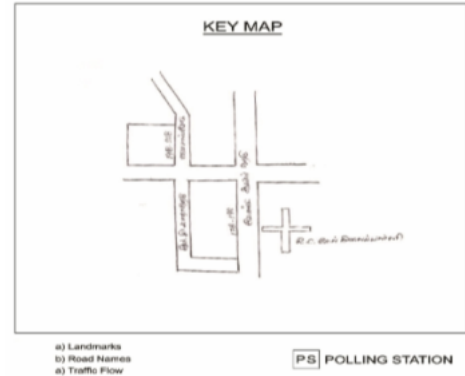

Google Map View

Polling Station Building Front View

Polling Station Front View

Cad View

Key MAP View

1 பெயர் : டிலைக்டா கணவர் பெயர்: பிலெந்திரன் வீட்டு எண் : 1 வயது : 61 பாலினம் : பெண்	IXC1201235 Photo is available	2 பெயர் : சசிகலா கணவர் பெயர்: ராஜ் வீட்டு எண் : 1 வயது : 39 பாலினம் : பெண்	IXC0614719 Photo is available	3 பெயர் : சுஜி தந்தை பெயர்: பங்கிராஸ் வீட்டு எண் : 2 வயது : 29 பாலினம் : பெண்	IXC0989756 Photo is available
4 பெயர் : ஜெனோவா கணவர் பெயர்: ஆல்பன் வீட்டு எண் : 2-2 வயது : 66 பாலினம் : பெண்	CDR1134204 Photo is available	5 பெயர் : கெமிஸ்டன் தந்தை பெயர்: அந்தோணிசாமி வீட்டு எண் : 3 வயது : 42 பாலினம் : ஆண்	IXC0112755 Photo is available	6 பெயர் : அன்டோ அருள் பெஞ்சமின் கணவர் பெயர்: அகில அரசு வீட்டு எண் : 3 வயது : 39 பாலினம் : பெண்	IXC0112367 Photo is available
7 பெயர் : அசோக்குமார் தந்தை பெயர்: சுயம்புலிங்க நாடார் வீட்டு எண் : 3-212 வயது : 50 பாலினம் : ஆண்	IXC2030211 Photo is available	8 பெயர் : லூர்து கணவர் பெயர்: சந்தத்தோணி வீட்டு எண் : 4 வயது : 81 பாலினம் : பெண்	IXC2030229 Photo is available	9 பெயர் : யுசோபியா கணவர் பெயர்: சேவியர் அலங்கார ரஜித் வீட்டு எண் : 4 வயது : 44 பாலினம் : பெண்	IXC0292128 Photo is available
10 பெயர் : இராஜம் கணவர் பெயர்: இசக்கிமுத்து வீட்டு எண் : 5 வயது : 56 பாலினம் : பெண்	IXC2030237 Photo is available	11 பெயர் : ஜெயராஜ் தந்தை பெயர்: சந்தக்கோணி வீட்டு எண் : 6 வயது : 53 பாலினம் : ஆண்	IXC2030245 Photo is available	12 பெயர் : லெட்சுமி கணவர் பெயர்: ராஜ் வீட்டு எண் : 6A வயது : 66 பாலினம் : பெண்	IXC2030252 Photo is available
13 பெயர் : எலிசபெத் தந்தை பெயர்: அந்தோணிசாமி வீட்டு எண் : 7 வயது : 66 பாலினம் : ஆண்	IXC2030260 Photo is available	14 பெயர் : சேசராஜ் தந்தை பெயர்: அந்தோணிசாமி வீட்டு எண் : 7 வயது : 51 பாலினம் : ஆண்	CDR1648112 Photo is available	15 பெயர் : ஜெகன் தாயின் பெயர்: ராஜ் வீட்டு எண் : 7 வயது : 25 பாலினம் : ஆண்	IXC1277532 Photo is available
16 பெயர் : பிரின்ஸ் தந்தை பெயர்: ஹென்றி வீட்டு எண் : 7-103 வயது : 41 பாலினம் : பெண்	IXC0112490 Photo is available	17 பெயர் : லக்ஷி தந்தை பெயர்: சுதாகர் வீட்டு எண் : 7-141 வயது : 27 பாலினம் : பெண்	IXC1258805 Photo is available	18 பெயர் : ராணி கணவர் பெயர்: அருளப்பன் வீட்டு எண் : 7A வயது : 59 பாலினம் : பெண்	IXC2030278 Photo is available
19 பெயர் : சந்தியாகு தந்தை பெயர்: பெலிக்ஸ் வீட்டு எண் : 10 வயது : 60 பாலினம் : ஆண்	CDR1134105 Photo is available	20 பெயர் : அருளம்மாள் கணவர் பெயர்: சேசு வீட்டு எண் : 12 வயது : 59 பாலினம் : பெண்	IXC0860254 Photo is available	21 பெயர் : அந்தோணி சந்தியாகு கித்தேரியான் தந்தை பெயர்: மரியதாசன் வீட்டு எண் : 12 வயது : 54 பாலினம் : ஆண்	IXC2030294 Photo is available
22 பெயர் : ஜோசப் பபியான் ரோஜர் தந்தை பெயர்: சிலுவை ஜெர்மான்ஸ் வீட்டு எண் : 12 வயது : 48 பாலினம் : ஆண்	IXC0290486 Photo is available	23 பெயர் : வனஜா கணவர் பெயர்: அந்தோணி சந்தியாகு கித்தேரியான் வீட்டு எண் : 12 வயது : 48 பாலினம் : பெண்	CDR1646025 Photo is available	24 பெயர் : சுஜா கணவர் பெயர்: பிரபு வீட்டு எண் : 12 வயது : 46 பாலினம் : பெண்	IXC0112334 Photo is available
25 பெயர் : ஜெகதா தந்தை பெயர்: இராஜ் வீட்டு எண் : 12 வயது : 31 பாலினம் : பெண்	IXC1032945 Photo is available	26 பெயர் : மைக்கிள் கிரஷன்ட் தந்தை பெயர்: பிரபு வீட்டு எண் : 12-1 வயது : 29 பாலினம் : ஆண்	IXC1129691 Photo is available	27 பெயர் : ஞானசெல்வி கணவர் பெயர்: ஸ்டீபன் ராஜ் வீட்டு எண் : 12-3 வயது : 52 பாலினம் : பெண்	IXC0614701 Photo is available
28 பெயர் : சபினா தந்தை பெயர்: ஸ்டீபன்ராஜ் வீட்டு எண் : 12/3 வயது : 25 பாலினம் : பெண்	IXC2548618 Photo is available	29 பெயர் : அபர்ணா தந்தை பெயர்: யோவான் வீட்டு எண் : 12-4 வயது : 26 பாலினம் : பெண்	IXC1222983 Photo is available	30 பெயர் : அல்பெக் ஜார்ஜ் ரேவந்த் தந்தை பெயர்: சகாய அன்றோ வீட்டு எண் : 12-4A வயது : 30 பாலினம் : ஆண்	IXC0860015 Photo is available