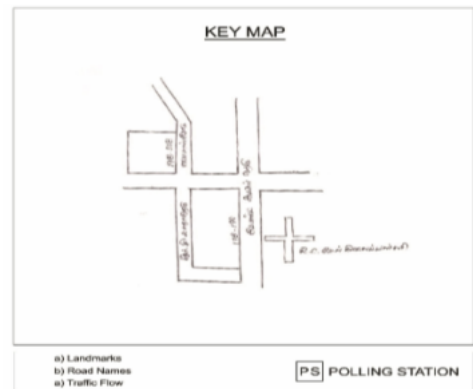

Google Map View

Polling Station Building Front View

Polling Station Front View

Cad View

Key MAP View

சட்டமன்றத் தொகுதியின் எண் மற்றும் பெயர் : 228-ராதுபுரம்
பிரிவு எண் மற்றும் பெயர் 1-விஜயாபதி (வ.கி), விஜயாபதி (ஊ), பிளாக் 14 குருசடித் தெரு