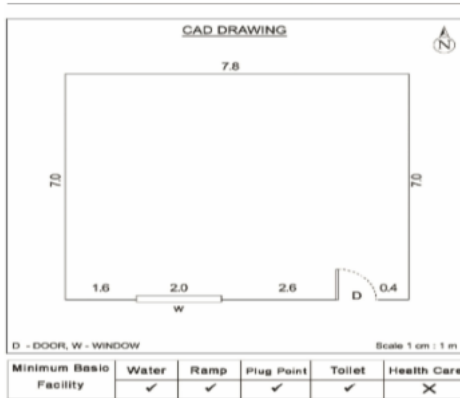

Google Map View

Polling Station Building Front View

Polling Station Front View

Cad View

Key MAP View

சட்டமன்றத் தொகுதியின் எண் மற்றும் பெயர் : 228-ராதுபுரம்
பிரிவு எண் மற்றும் பெயர் 1-விஜயாபதி (வ.கி), விஜயாபதி (ஊ), பிளாக் 14 குருசடித் தெரு