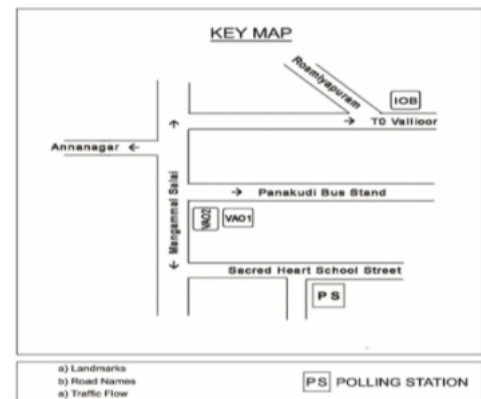

Key MAP View