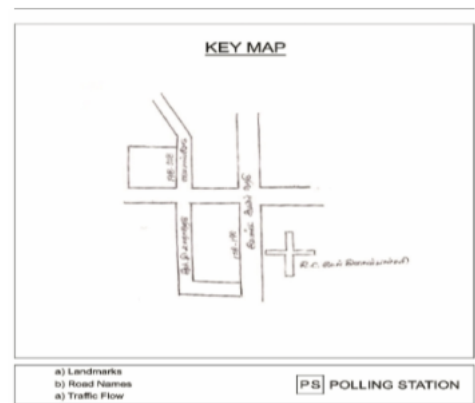

Key MAP View