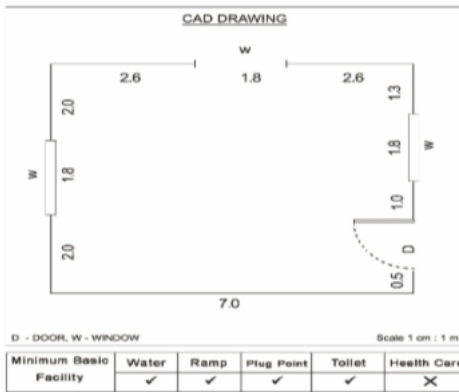

Cad View

Key MAP View