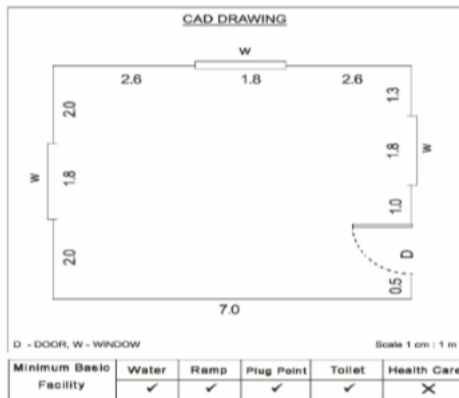

**4. வாக்காளர்களின் எண்ணிக்கை**

தொடங்கும் வரிசை எண்	முடியும் வரிசை எண்.	நிகர வாக்காளர்களின் எண்ணிக்கை			
		ஆண்	பெண்	மூன்றாம் பாலினம்	மொத்தம்
1	987	525	462	0	987

கையொப்பம்

Nazri Naksha

Google Map View

Polling Station Building Front View

Polling Station Front View

Cad View

Key MAP View

சட்டமன்றத் தொகுதியின் எண் மற்றும் பெயர் : 228-ராஜபுரம் பிரிவு எண் மற்றும் பெயர் 1-திருவம்பலாபுரம் (வ.கி), கூத்தங்குழி (ஊ), பிளாக் 2 கூத்தங்குழி மேலத்தெரு

பாகம் எண் : 324