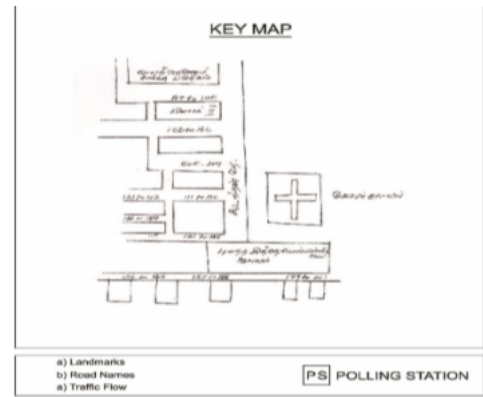

**4. வாக்காளர்களின் எண்ணிக்கை**

தொடங்கும் வரிசை எண்	முடியும் வரிசை எண்.	நிகர வாக்காளர்களின் எண்ணிக்கை			
		ஆண்	பெண்	மூன்றாம் பாலினம்	மொத்தம்
1	987	525	462	0	987

கையொப்பம்

Nazri Naksha

Google Map View

Polling Station Building Front View

Polling Station Front View

Cad View

Key MAP View

சட்டமன்றத் தொகுதியின் எண் மற்றும் பெயர் : 228-ராஜபுரம் பிரிவு எண் மற்றும் பெயர் 1-திருவம்பலாபுரம் (வ.கி), கூத்தங்குழி (ஊ), பிளாக் 2 கூத்தங்குழி மேலத்தெரு

பாகம் எண் : 324