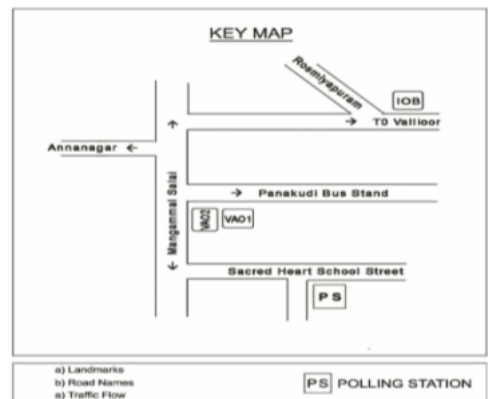

**3. வாக்குச் சாவடியின் விவரங்கள்**

|  |  |                    |
|--|--|--------------------|
| <p><b>வாக்குச் சாவடியின் எண் மற்றும் பெயர் :</b></p> <p>34 - திரு இருதய ஆரம்பப் பள்ளி தெற்கு பகுதி கட்டிடம் ,அறை எண். 1B, பணகுடி</p> <p><b>வாக்குச் சாவடியின் முகவரி :</b></p> <p>திரு இருதய ஆரம்பப் பள்ளி, தெற்கு பகுதி கட்டிடம் ,அறை எண். 1B, பணகுடி</p> | <p><b>வாக்குச் சாவடியின் வகைப்பாடு (ஆண்/பெண்/பொது)</b></p> | <p><b>பொது</b></p> |
|  | <p><b>துணை வாக்குச் சாவடிகளின் எண்ணிக்கை :</b></p>         | <p>0</p>           |

கையொப்பம்

Nazri Naksha

Google Map View

Polling Station Building Front View

Polling Station Front View

Cad View

Key MAP View

சட்டமன்றத் தொகுதியின் எண் மற்றும் பெயர் : 228-ராஜாபுரம்  
பிரிவு எண் மற்றும் பெயர் 1-பணகுடி(சி.ஊ), வா.எண் 5 லுத்தரன் மிஷன் தெரு