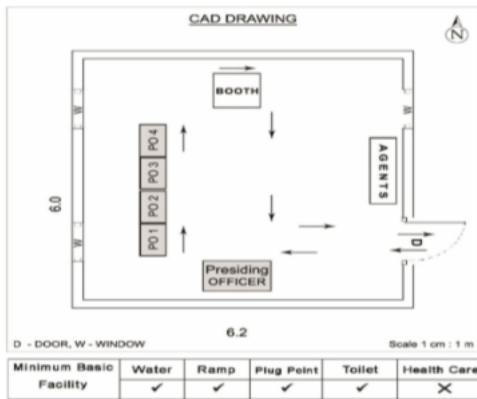

கையொப்பம்

Nazri Naksha

Google Map View

Polling Station Building Front View

Polling Station Front View

Cad View

Key MAP View

சட்டமன்றத் தொகுதியின் எண் மற்றும் பெயர் : 228-ராஜாபுரம்  
பிரிவு எண் மற்றும் பெயர் 1-பணகுடி(சி.ஊ), வா.எண் 5 லுத்தரன் மிஷன் தெரு