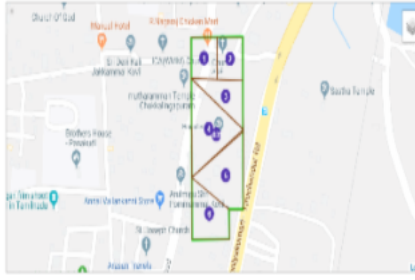

**3. வாக்குச் சாவடியின் விவரங்கள்**

|  |  |                    |
|--|--|--------------------|
| <p><b>வாக்குச் சாவடியின் எண் மற்றும் பெயர் :</b></p> <p>34 - திரு இருதய ஆரம்பப் பள்ளி தெற்கு பகுதி கட்டிடம் ,அறை எண். 1B, பணகுடி</p> <p><b>வாக்குச் சாவடியின் முகவரி :</b></p> <p>திரு இருதய ஆரம்பப் பள்ளி, தெற்கு பகுதி கட்டிடம் ,அறை எண். 1B, பணகுடி</p> | <p><b>வாக்குச் சாவடியின் வகைப்பாடு (ஆண்/பெண்/பொது)</b></p> | <p><b>பொது</b></p> |
|  | <p><b>துணை வாக்குச் சாவடிகளின் எண்ணிக்கை :</b></p>         | <p>0</p>           |

கையொப்பம்

Nazri Naksha

Google Map View

Polling Station Building Front View

Polling Station Front View

Cad View

Key MAP View

சட்டமன்றத் தொகுதியின் எண் மற்றும் பெயர் : 228-ராஜாபுரம்  
பிரிவு எண் மற்றும் பெயர் 1-பணகுடி(சி.ஊ), வா.எண் 5 லுத்தரன் மிஷன் தெரு