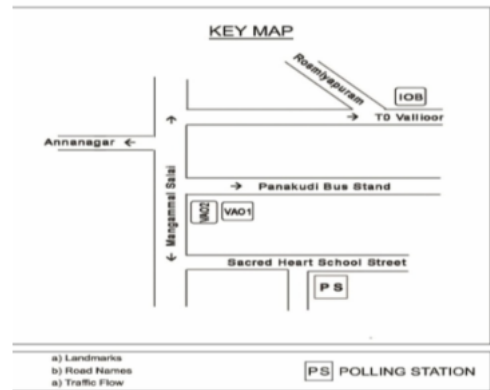

Key MAP View