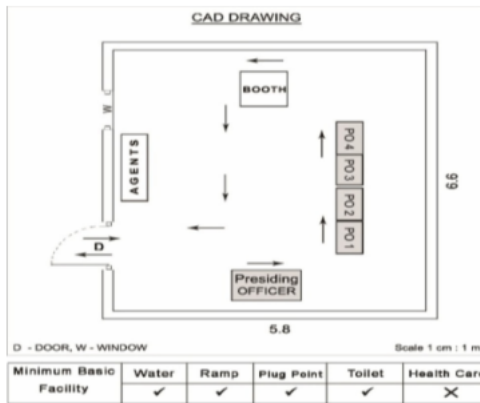

Google Map View

Polling Station Building Front View

Polling Station Front View

Cad View

Key MAP View

1 பெயர் : கணபதியம்மாள் கணவர் பெயர் : சண்முகம் வீட்டு எண் : 1 வயது : 74 பாலினம் : பெண் Photo is available	CDR2455616	2 பெயர் : கஸ்பார் தந்தை பெயர் : துரைசாமி வீட்டு எண் : 1 வயது : 65 பாலினம் : ஆண் Photo is available	IXC1106038	3 பெயர் : மாடத்தியம்மாள் கணவர் பெயர் : முருகன் வீட்டு எண் : 1 வயது : 64 பாலினம் : பெண் Photo is available	IXC1440833
4 பெயர் : லெட்சுமி கணவர் பெயர் : முருகன் வீட்டு எண் : 1 வயது : 51 பாலினம் : பெண் Photo is available	IXC0019356	5 பெயர் : ராஜபுரி கணவர் பெயர் : குமரேசன் வீட்டு எண் : 1/1 வயது : 41 பாலினம் : பெண் Photo is available	IXC1235589	6 பெயர் : மாடசாமி தந்தை பெயர் : முருகன் வீட்டு எண் : 2 வயது : 44 பாலினம் : ஆண் Photo is available	IXC0218842
7 பெயர் : கலா கணவர் பெயர் : நடராஜன் வீட்டு எண் : 2-11 வயது : 52 பாலினம் : பெண் Photo is available	CDR2700706	8 பெயர் : ராஜம்மாள் கணவர் பெயர் : ஜோசப் வீட்டு எண் : 2-30A வயது : 67 பாலினம் : பெண் Photo is available	CDR2740470	9 பெயர் : முருகன் தந்தை பெயர் : நாராயணன் வீட்டு எண் : 3 வயது : 66 பாலினம் : ஆண் Photo is available	IXC1359777
10 பெயர் : சரஸ்வதி கணவர் பெயர் : நாராயணன் வீட்டு எண் : 3 வயது : 58 பாலினம் : பெண் Photo is available	IXC1440858	11 பெயர் : சீதை கணவர் பெயர் : முருகன் வீட்டு எண் : 3 வயது : 56 பாலினம் : பெண் Photo is available	IXC1334507	12 பெயர் : மணிமேகலா தாயின் பெயர் : சரஸ்வதி வீட்டு எண் : 3-2 வயது : 26 பாலினம் : பெண் Photo is available	IXC1242072
13 பெயர் : கல்யாணி கணவர் பெயர் : பழனிஆசாரி வீட்டு எண் : 4 வயது : 64 பாலினம் : பெண் Photo is available	IXC1440874	14 பெயர் : சொரணம் கணவர் பெயர் : பெருமாள் வீட்டு எண் : 4B வயது : 59 பாலினம் : பெண் Photo is available	CDR2600583	15 பெயர் : மீனாட்சி கணவர் பெயர் : முருகன் வீட்டு எண் : 5 வயது : 56 பாலினம் : பெண் Photo is available	CDR1303056
16 பெயர் : பிரதீப் தந்தை பெயர் : ஜனார்த்தனன் வீட்டு எண் : 5 வயது : 44 பாலினம் : ஆண் Photo is available	IXC1334465	17 பெயர் : ராஜ லெட்சுமி தந்தை பெயர் : முருகன் வீட்டு எண் : 5 வயது : 35 பாலினம் : பெண் Photo is available	IXC0126136	18 பெயர் : சிவா ஆனந்தி தந்தை பெயர் : முருகன் வீட்டு எண் : 5 வயது : 32 பாலினம் : பெண் Photo is available	IXC0532192
19 பெயர் : அருண் குமார் தந்தை பெயர் : முருகன் வீட்டு எண் : 5 வயது : 28 பாலினம் : ஆண் Photo is available	IXC1043785	20 பெயர் : கோசலை கணவர் பெயர் : வேம்பு வீட்டு எண் : 6 வயது : 64 பாலினம் : பெண் Photo is available	IXC1440890	21 பெயர் : முத்து பாரதி தந்தை பெயர் : வேம்பு வீட்டு எண் : 6 வயது : 36 பாலினம் : ஆண் Photo is available	CDR2800167
22 பெயர் : இந்திரா கணவர் பெயர் : இரவீந்திரன் வீட்டு எண் : 6-1 வயது : 41 பாலினம் : பெண் Photo is available	IXC0769422	23 பெயர் : துளசி கணவர் பெயர் : ஆறுமுகம் வீட்டு எண் : 7 வயது : 68 பாலினம் : பெண் Photo is available	IXC1440908	24 பெயர் : ரவீந்திரன் தந்தை பெயர் : ஆறுமுகம் வீட்டு எண் : 7 வயது : 46 பாலினம் : ஆண் Photo is available	CDR1215177
25 பெயர் : மரிய ஜியோஃபா தாயின் பெயர் : ஜெயதிலகா வீட்டு எண் : 7 வயது : 31 பாலினம் : ஆண் Photo is available	IXC0644997	26 பெயர் : விக்ரம் தந்தை பெயர் : மூக்கையா வீட்டு எண் : 7/10 வயது : 28 பாலினம் : ஆண் Photo is available	IXC1229723	27 பெயர் : இசக்கியம்மாள் தாயின் பெயர் : முத்துலெட்சுமி வீட்டு எண் : 8 வயது : 30 பாலினம் : பெண் Photo is available	XQP1186311
28 பெயர் : தங்கதுரை தந்தை பெயர் : கோபாலகிருஷ்ணன் வீட்டு எண் : 8-2 வயது : 46 பாலினம் : ஆண் Photo is available	IXC2135523	29 பெயர் : வள்ளியம்மாள் கணவர் பெயர் : பேச்சிமுத்து வீட்டு எண் : 9 வயது : 63 பாலினம் : பெண் Photo is available	IXC0218834	30 பெயர் : விக்னேஷ் தந்தை பெயர் : சுரேஷ் வீட்டு எண் : 9/ஏ வயது : 22 பாலினம் : ஆண் Photo is available	IXC2308567