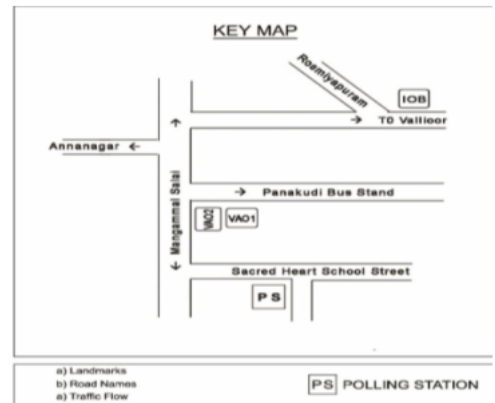

Google Map View

Polling Station Building Front View

Polling Station Front View

Cad View

Key MAP View

1 பெயர் : கணபதியம்மாள் கணவர் பெயர் : சண்முகம் வீட்டு எண் : 1 வயது : 74 பாலினம் : பெண் Photo is available	CDR2455616	2 பெயர் : கஸ்பார் தந்தை பெயர் : துரைசாமி வீட்டு எண் : 1 வயது : 65 பாலினம் : ஆண் Photo is available	IXC1106038	3 பெயர் : மாடத்தியம்மாள் கணவர் பெயர் : முருகன் வீட்டு எண் : 1 வயது : 64 பாலினம் : பெண் Photo is available	IXC1440833
4 பெயர் : லெட்சுமி கணவர் பெயர் : முருகன் வீட்டு எண் : 1 வயது : 51 பாலினம் : பெண் Photo is available	IXC0019356	5 பெயர் : ராஜபுரி கணவர் பெயர் : குமரேசன் வீட்டு எண் : 1/1 வயது : 41 பாலினம் : பெண் Photo is available	IXC1235589	6 பெயர் : மாடசாமி தந்தை பெயர் : முருகன் வீட்டு எண் : 2 வயது : 44 பாலினம் : ஆண் Photo is available	IXC0218842
7 பெயர் : கலா கணவர் பெயர் : நடராஜன் வீட்டு எண் : 2-11 வயது : 52 பாலினம் : பெண் Photo is available	CDR2700706	8 பெயர் : ராஜம்மாள் கணவர் பெயர் : ஜோசப் வீட்டு எண் : 2-30A வயது : 67 பாலினம் : பெண் Photo is available	CDR2740470	9 பெயர் : முருகன் தந்தை பெயர் : நாராயணன் வீட்டு எண் : 3 வயது : 66 பாலினம் : ஆண் Photo is available	IXC1359777
10 பெயர் : சரஸ்வதி கணவர் பெயர் : நாராயணன் வீட்டு எண் : 3 வயது : 58 பாலினம் : பெண் Photo is available	IXC1440858	11 பெயர் : சீதை கணவர் பெயர் : முருகன் வீட்டு எண் : 3 வயது : 56 பாலினம் : பெண் Photo is available	IXC1334507	12 பெயர் : மணிமேகலா தாயின் பெயர் : சரஸ்வதி வீட்டு எண் : 3-2 வயது : 26 பாலினம் : பெண் Photo is available	IXC1242072
13 பெயர் : கல்யாணி கணவர் பெயர் : பழனிஆசாரி வீட்டு எண் : 4 வயது : 64 பாலினம் : பெண் Photo is available	IXC1440874	14 பெயர் : சொரணம் கணவர் பெயர் : பெருமாள் வீட்டு எண் : 4B வயது : 59 பாலினம் : பெண் Photo is available	CDR2600583	15 பெயர் : மீனாட்சி கணவர் பெயர் : முருகன் வீட்டு எண் : 5 வயது : 56 பாலினம் : பெண் Photo is available	CDR1303056
16 பெயர் : பிரதீப் தந்தை பெயர் : ஜனார்த்தனன் வீட்டு எண் : 5 வயது : 44 பாலினம் : ஆண் Photo is available	IXC1334465	17 பெயர் : ராஜ லெட்சுமி தந்தை பெயர் : முருகன் வீட்டு எண் : 5 வயது : 35 பாலினம் : பெண் Photo is available	IXC0126136	18 பெயர் : சிவா ஆனந்தி தந்தை பெயர் : முருகன் வீட்டு எண் : 5 வயது : 32 பாலினம் : பெண் Photo is available	IXC0532192
19 பெயர் : அருண் குமார் தந்தை பெயர் : முருகன் வீட்டு எண் : 5 வயது : 28 பாலினம் : ஆண் Photo is available	IXC1043785	20 பெயர் : கோசலை கணவர் பெயர் : வேம்பு வீட்டு எண் : 6 வயது : 64 பாலினம் : பெண் Photo is available	IXC1440890	21 பெயர் : முத்து பாரதி தந்தை பெயர் : வேம்பு வீட்டு எண் : 6 வயது : 36 பாலினம் : ஆண் Photo is available	CDR2800167
22 பெயர் : இந்திரா கணவர் பெயர் : இரவீந்திரன் வீட்டு எண் : 6-1 வயது : 41 பாலினம் : பெண் Photo is available	IXC0769422	23 பெயர் : துளசி கணவர் பெயர் : ஆறுமுகம் வீட்டு எண் : 7 வயது : 68 பாலினம் : பெண் Photo is available	IXC1440908	24 பெயர் : ரவீந்திரன் தந்தை பெயர் : ஆறுமுகம் வீட்டு எண் : 7 வயது : 46 பாலினம் : ஆண் Photo is available	CDR1215177
25 பெயர் : மரிய ஜியோஃபா தாயின் பெயர் : ஜெயதிலகா வீட்டு எண் : 7 வயது : 31 பாலினம் : ஆண் Photo is available	IXC0644997	26 பெயர் : விக்ரம் தந்தை பெயர் : மூக்கையா வீட்டு எண் : 7/10 வயது : 28 பாலினம் : ஆண் Photo is available	IXC1229723	27 பெயர் : இசக்கியம்மாள் தாயின் பெயர் : முத்துலெட்சுமி வீட்டு எண் : 8 வயது : 30 பாலினம் : பெண் Photo is available	XQP1186311
28 பெயர் : தங்கதுரை தந்தை பெயர் : கோபாலகிருஷ்ணன் வீட்டு எண் : 8-2 வயது : 46 பாலினம் : ஆண் Photo is available	IXC2135523	29 பெயர் : வள்ளியம்மாள் கணவர் பெயர் : பேச்சிமுத்து வீட்டு எண் : 9 வயது : 63 பாலினம் : பெண் Photo is available	IXC0218834	30 பெயர் : விக்னேஷ் தந்தை பெயர் : சுரேஷ் வீட்டு எண் : 9/ஏ வயது : 22 பாலினம் : ஆண் Photo is available	IXC2308567