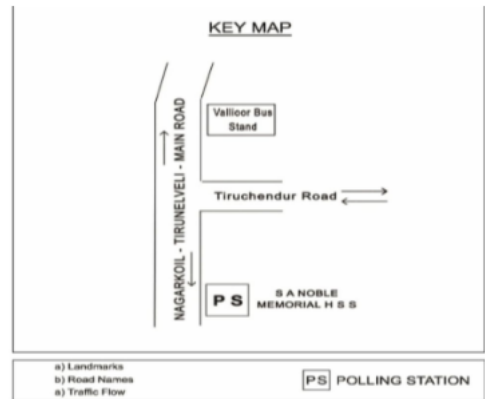

Google Map View

Polling Station Building Front View

Polling Station Front View

Cad View

Key MAP View

1 பெயர் : ஆஸ்டின் தந்தை பெயர் : மிக்கேல் வீட்டு எண் : 1 வயது : 60 பாலினம் : ஆண் Photo is available	IXC0518233	2 பெயர் : தங்கம் கணவர் பெயர்: பால சுப்பிரமணியன் வீட்டு எண் : 1 வயது : 54 பாலினம் : பெண் Photo is available	IXC0518886	3 பெயர் : சுதா தந்தை பெயர்: பாலகிருஷ்ணன் வீட்டு எண் : 1 வயது : 53 பாலினம் : பெண் Photo is available	IXC0517870
4 பெயர் : ஜோதி கணவர் பெயர்: ஆஸ்டின் வீட்டு எண் : 1 வயது : 50 பாலினம் : பெண் Photo is available	IXC0518225	5 பெயர் : பிரம்மன் செல்வ குமார் தந்தை பெயர்: அருணாச்சலம் வீட்டு எண் : 1 வயது : 48 பாலினம் : ஆண் Photo is available	IXC0920926	6 பெயர் : ராஜா தந்தை பெயர்: இசக்கியப்பன் வீட்டு எண் : 1 வயது : 34 பாலினம் : ஆண் Photo is available	IXC0518712
7 பெயர் : திவ்யா தந்தை பெயர்: பாலகிருஷ்ணன் வீட்டு எண் : 1 வயது : 33 பாலினம் : பெண் Photo is available	IXC0517888	8 பெயர் : குலச ராஜன் தந்தை பெயர்: இசக்கியப்பன் வீட்டு எண் : 1 வயது : 32 பாலினம் : ஆண் Photo is available	IXC0518688	9 பெயர் : கணேசமூர்த்தி தந்தை பெயர்: மகாலிங்கம் வீட்டு எண் : 1A வயது : 28 பாலினம் : ஆண் Photo is available	IXC2056414
10 பெயர் : ம. சந்திரன் தந்தை பெயர்: மகாலிங்கம் வீட்டு எண் : 1டி வயது : 42 பாலினம் : ஆண் Photo is available	IXC2222875	11 பெயர் : அந்தோணி விஜிலா கணவர் பெயர்: பன்னீர்செல்வம் வீட்டு எண் : 1-D வயது : 47 பாலினம் : பெண் Photo is available	CDR2000636	12 பெயர் : ஜேம்ஸ் தர்மராஜ் தந்தை பெயர்: ராஜன் வீட்டு எண் : 1D1 வயது : 30 பாலினம் : ஆண் Photo is available	IXC0920884
13 பெயர் : காசிப்பழம் தந்தை பெயர்: சண்முகவேல் நாடார் வீட்டு எண் : 1E வயது : 83 பாலினம் : ஆண் Photo is available	IXC1155431	14 பெயர் : ராஜம்மாள் கணவர் பெயர்: ராஜபிரகாசம் வீட்டு எண் : 1-H வயது : 69 பாலினம் : பெண் Photo is available	KPT2409936	15 பெயர் : பிராங்கின் தந்தை பெயர்: ராஜபிரகாசம் வீட்டு எண் : 1-H வயது : 47 பாலினம் : ஆண் Photo is available	IXC0388462
16 பெயர் : கார்த்திக் க தந்தை பெயர்: கணேசன் வீட்டு எண் : 2 பி வயது : 20 பாலினம் : ஆண் Photo is available	IXC2465375	17 பெயர் : லிவிங்ஸ்டன்சுகிர்தராஜன் தந்தை பெயர்: விக்டர் வீட்டு எண் : 3B வயது : 56 பாலினம் : ஆண் Photo is available	IXC0121236	18 பெயர் : ஜெயந்தி கணவர் பெயர்: லிவிங்ஸ்டன்சுகிர்தராஜன் வீட்டு எண் : 3B வயது : 54 பாலினம் : பெண் Photo is available	CDR2645240
19 பெயர் : அஜி மேக்டலின் பொன்மலர் தந்தை பெயர்: லிவிங்ஸ்டன் சுகிர்தராஜன் வீட்டு எண் : 3பீ வயது : 25 பாலினம் : பெண் Photo is available	IXC1330042	20 பெயர் : அ லி ஆலன் டொனால்டு ஆஸ்டர் தந்தை பெயர்: வி அ லிவிங்ஸ்டன் சுகிர்தராஜன் வீட்டு எண் : 3பீ வயது : 22 பாலினம் : ஆண் Photo is available	IXC2295400	21 பெயர் : ரமேஷ் பாபு தந்தை பெயர்: முத்துப்பாண்டியன் வீட்டு எண் : 3E வயது : 62 பாலினம் : ஆண் Photo is available	IXC0993485
22 பெயர் : டெய்சி ராணி கணவர் பெயர்: ரமேஷ் பாபு வீட்டு எண் : 3E வயது : 57 பாலினம் : பெண் Photo is available	IXC0993477	23 பெயர் : பிரித்தம் தந்தை பெயர்: ரமேஷ் பாபு வீட்டு எண் : 3E வயது : 33 பாலினம் : ஆண் Photo is available	IXC0993501	24 பெயர் : பிரித்தி தந்தை பெயர்: ரமேஷ் பாபு வீட்டு எண் : 3E வயது : 29 பாலினம் : பெண் Photo is available	IXC0993493
25 பெயர் : ஷெல்லியா ஷெரின் தந்தை பெயர்: மகேஷ் சிங் வீட்டு எண் : 4ஏ வயது : 22 பாலினம் : பெண் Photo is available	IXC2295418	26 பெயர் : கமலா தந்தை பெயர்: அருணாச்சலம் வீட்டு எண் : 5A-1 வயது : 46 பாலினம் : பெண் Photo is available	KPT1100833	27 பெயர் : வைகுண்டலட்சுமி கணவர் பெயர்: அண்ணாதுரை வீட்டு எண் : 5பி/2 வயது : 58 பாலினம் : பெண் Photo is available	IXC0007237
28 பெயர் : ஜோசப் அந்தோணி எடிசன் தந்தை பெயர்: ஜான் பிரிட்டோ வீட்டு எண் : 6A வயது : 47 பாலினம் : ஆண் Photo is available	IXC0756296	29 பெயர் : கணபதி மஹாராஜன் தந்தை பெயர்: முருகையா பிள்ளை வீட்டு எண் : 6A-2 வயது : 60 பாலினம் : ஆண் Photo is available	IXC0993576	30 பெயர் : பகவதி அம்மை கணவர் பெயர்: கணபதி மஹாராஜன் வீட்டு எண் : 6A-2 வயது : 59 பாலினம் : பெண் Photo is available	IXC0993535