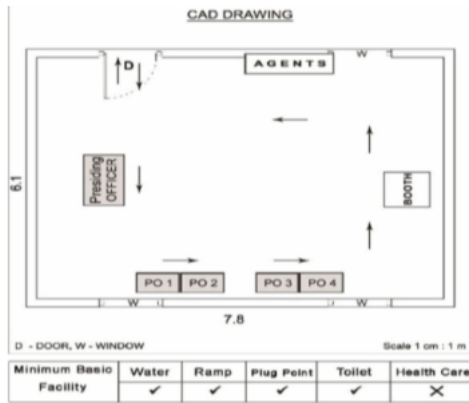

Google Map View

Polling Station Building Front View

Polling Station Front View

Cad View

Key MAP View

1 பெயர் : ஆஸ்டின் தந்தை பெயர் : மிக்கேல் வீட்டு எண் : 1 வயது : 60 பாலினம் : ஆண் Photo is available	IXC0518233	2 பெயர் : தங்கம் கணவர் பெயர்: பால சுப்பிரமணியன் வீட்டு எண் : 1 வயது : 54 பாலினம் : பெண் Photo is available	IXC0518886	3 பெயர் : சுதா தந்தை பெயர்: பாலகிருஷ்ணன் வீட்டு எண் : 1 வயது : 53 பாலினம் : பெண் Photo is available	IXC0517870
4 பெயர் : ஜோதி கணவர் பெயர்: ஆஸ்டின் வீட்டு எண் : 1 வயது : 50 பாலினம் : பெண் Photo is available	IXC0518225	5 பெயர் : பிரம்மன் செல்வ குமார் தந்தை பெயர்: அருணாச்சலம் வீட்டு எண் : 1 வயது : 48 பாலினம் : ஆண் Photo is available	IXC0920926	6 பெயர் : ராஜா தந்தை பெயர்: இசக்கியப்பன் வீட்டு எண் : 1 வயது : 34 பாலினம் : ஆண் Photo is available	IXC0518712
7 பெயர் : திவ்யா தந்தை பெயர்: பாலகிருஷ்ணன் வீட்டு எண் : 1 வயது : 33 பாலினம் : பெண் Photo is available	IXC0517888	8 பெயர் : குலச ராஜன் தந்தை பெயர்: இசக்கியப்பன் வீட்டு எண் : 1 வயது : 32 பாலினம் : ஆண் Photo is available	IXC0518688	9 பெயர் : கணேசமூர்த்தி தந்தை பெயர்: மகாலிங்கம் வீட்டு எண் : 1A வயது : 28 பாலினம் : ஆண் Photo is available	IXC2056414
10 பெயர் : ம. சந்திரன் தந்தை பெயர்: மகாலிங்கம் வீட்டு எண் : 1டி வயது : 42 பாலினம் : ஆண் Photo is available	IXC2222875	11 பெயர் : அந்தோணி விஜிலா கணவர் பெயர்: பன்னீர்செல்வம் வீட்டு எண் : 1-D வயது : 47 பாலினம் : பெண் Photo is available	CDR2000636	12 பெயர் : ஜேம்ஸ் தர்மராஜ் தந்தை பெயர்: ராஜன் வீட்டு எண் : 1D1 வயது : 30 பாலினம் : ஆண் Photo is available	IXC0920884
13 பெயர் : காசிப்பழம் தந்தை பெயர்: சண்முகவேல் நாடார் வீட்டு எண் : 1E வயது : 83 பாலினம் : ஆண் Photo is available	IXC1155431	14 பெயர் : ராஜம்மாள் கணவர் பெயர்: ராஜபிரகாசம் வீட்டு எண் : 1-H வயது : 69 பாலினம் : பெண் Photo is available	KPT2409936	15 பெயர் : பிராங்கின் தந்தை பெயர்: ராஜபிரகாசம் வீட்டு எண் : 1-H வயது : 47 பாலினம் : ஆண் Photo is available	IXC0388462
16 பெயர் : கார்த்திக் க தந்தை பெயர்: கணேசன் வீட்டு எண் : 2 பி வயது : 20 பாலினம் : ஆண் Photo is available	IXC2465375	17 பெயர் : லிவிங்ஸ்டன்சுகிர்தராஜன் தந்தை பெயர்: விக்டர் வீட்டு எண் : 3B வயது : 56 பாலினம் : ஆண் Photo is available	IXC0121236	18 பெயர் : ஜெயந்தி கணவர் பெயர்: லிவிங்ஸ்டன்சுகிர்தராஜன் வீட்டு எண் : 3B வயது : 54 பாலினம் : பெண் Photo is available	CDR2645240
19 பெயர் : அஜி மேக்டலின் பொன்மலர் தந்தை பெயர்: லிவிங்ஸ்டன் சுகிர்தராஜன் வீட்டு எண் : 3பீ வயது : 25 பாலினம் : பெண் Photo is available	IXC1330042	20 பெயர் : அ லி ஆலன் டொனால்டு ஆஸ்டர் தந்தை பெயர்: வி அ லிவிங்ஸ்டன் சுகிர்தராஜன் வீட்டு எண் : 3பீ வயது : 22 பாலினம் : ஆண் Photo is available	IXC2295400	21 பெயர் : ரமேஷ் பாபு தந்தை பெயர்: முத்துப்பாண்டியன் வீட்டு எண் : 3E வயது : 62 பாலினம் : ஆண் Photo is available	IXC0993485
22 பெயர் : டெய்சி ராணி கணவர் பெயர்: ரமேஷ் பாபு வீட்டு எண் : 3E வயது : 57 பாலினம் : பெண் Photo is available	IXC0993477	23 பெயர் : பிரித்தம் தந்தை பெயர்: ரமேஷ் பாபு வீட்டு எண் : 3E வயது : 33 பாலினம் : ஆண் Photo is available	IXC0993501	24 பெயர் : பிரித்தி தந்தை பெயர்: ரமேஷ் பாபு வீட்டு எண் : 3E வயது : 29 பாலினம் : பெண் Photo is available	IXC0993493
25 பெயர் : ஷெல்லியா ஷெரின் தந்தை பெயர்: மகேஷ் சிங் வீட்டு எண் : 4ஏ வயது : 22 பாலினம் : பெண் Photo is available	IXC2295418	26 பெயர் : கமலா தந்தை பெயர்: அருணாச்சலம் வீட்டு எண் : 5A-1 வயது : 46 பாலினம் : பெண் Photo is available	KPT1100833	27 பெயர் : வைகுண்டலட்சுமி கணவர் பெயர்: அண்ணாதுரை வீட்டு எண் : 5பி/2 வயது : 58 பாலினம் : பெண் Photo is available	IXC0007237
28 பெயர் : ஜோசப் அந்தோணி எடிசன் தந்தை பெயர்: ஜான் பிரிட்டோ வீட்டு எண் : 6A வயது : 47 பாலினம் : ஆண் Photo is available	IXC0756296	29 பெயர் : கணபதி மஹாராஜன் தந்தை பெயர்: முருகையா பிள்ளை வீட்டு எண் : 6A-2 வயது : 60 பாலினம் : ஆண் Photo is available	IXC0993576	30 பெயர் : பகவதி அம்மை கணவர் பெயர்: கணபதி மஹாராஜன் வீட்டு எண் : 6A-2 வயது : 59 பாலினம் : பெண் Photo is available	IXC0993535