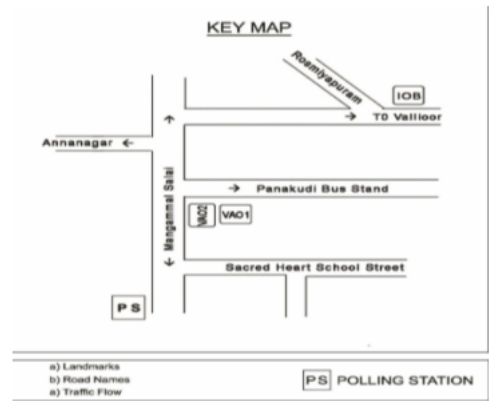

Google Map View

Polling Station Building Front View

Polling Station Front View

Cad View

Key MAP View

1 பெயர் : முத்து லெட்சுமி கணவர் பெயர் : முருகன் வீட்டு எண் : 2 வயது : 43 பாலினம் : பெண் Photo is available	IXC0020974	2 பெயர் : காளியம்மாள் கணவர் பெயர் : வையனக்கவுண்டர் வீட்டு எண் : 3 வயது : 67 பாலினம் : பெண் Photo is available	IXC1443159	3 பெயர் : சங்கரன் தந்தை பெயர் : வையனக்கவுண்டர் வீட்டு எண் : 3 வயது : 48 பாலினம் : ஆண் Photo is available	CDR2651446
4 பெயர் : சந்தனகுமார் தந்தை பெயர் : வையனக்கவுண்டர் வீட்டு எண் : 3 வயது : 44 பாலினம் : ஆண் Photo is available	CDR2651453	5 பெயர் : ஆன்ன பாக்கியம் கணவர் பெயர் : செந்தில் குமார் வீட்டு எண் : 3-155 வயது : 41 பாலினம் : பெண் Photo is available	IXC1106244	6 பெயர் : முத்தையா தந்தை பெயர் : அழகுகவுண்டர் வீட்டு எண் : 5 வயது : 76 பாலினம் : ஆண் Photo is available	CDR1301555
7 பெயர் : துளசி கணவர் பெயர் : முத்தையா வீட்டு எண் : 5 வயது : 65 பாலினம் : பெண் Photo is available	CDR1301605	8 பெயர் : வேல்முருகன் தந்தை பெயர் : முத்தையா வீட்டு எண் : 5 வயது : 42 பாலினம் : ஆண் Photo is available	CDR1311844	9 பெயர் : நாராயணன் தந்தை பெயர் : முத்துமாலை ஆசாரி வீட்டு எண் : 7 வயது : 74 பாலினம் : ஆண் Photo is available	IXC1443175
10 பெயர் : சுடலைவடிவு கணவர் பெயர் : நாராயணன் வீட்டு எண் : 7 வயது : 68 பாலினம் : பெண் Photo is available	IXC1443183	11 பெயர் : முத்துலெட்சுமி கணவர் பெயர் : லக்ஷ்மணன் வீட்டு எண் : 7 வயது : 43 பாலினம் : பெண் Photo is available	CDR1311596	12 பெயர் : லெட்சுமணன் மு தந்தை பெயர் : முனியசாமி வீட்டு எண் : 7,யாதவர் தெற்கு தெரு வயது : 50 பாலினம் : ஆண் Photo is available	IXC2238558
13 பெயர் : ஹரிஹரன் தந்தை பெயர் : பொன்ராஜ் வீட்டு எண் : 8-1 வயது : 26 பாலினம் : ஆண் Photo is available	IXC2136992	14 பெயர் : விஜயா கணவர் பெயர் : சுப்பையா வீட்டு எண் : 9 வயது : 61 பாலினம் : பெண் Photo is available	IXC0447672	15 பெயர் : முத்துக்குமார் தந்தை பெயர் : சுப்பையா வீட்டு எண் : 9 வயது : 38 பாலினம் : ஆண் Photo is available	IXC0447854
16 பெயர் : விக்னேஷ் சுந்தர் தந்தை பெயர் : சுப்பையா வீட்டு எண் : 9 வயது : 34 பாலினம் : ஆண் Photo is available	IXC0323709	17 பெயர் : சுப்பிரமணியன் தந்தை பெயர் : மாசாணம் வீட்டு எண் : 10 ஏ வயது : 65 பாலினம் : ஆண் Photo is available	IXC1332857	18 பெயர் : சுடலை மணி தந்தை பெயர் : சுப்பிரமணியன் வீட்டு எண் : 10ஏ வயது : 24 பாலினம் : ஆண் Photo is available	IXC2225050
19 பெயர் : சுப்பையா கவுண்டர் தந்தை பெயர் : பொம்மையா வீட்டு எண் : 11 வயது : 66 பாலினம் : ஆண் Photo is available	CDR1307933	20 பெயர் : லெட்சுமி தந்தை பெயர் : மாடசாமி வீட்டு எண் : 11 வயது : 35 பாலினம் : பெண் Photo is available	IXC0324178	21 பெயர் : சுந்தரம் தந்தை பெயர் : மாடசாமி கோனார் வீட்டு எண் : 12 வயது : 78 பாலினம் : ஆண் Photo is available	IXC1443217
22 பெயர் : பகவதியம்மாள் கணவர் பெயர் : சுந்தரம் வீட்டு எண் : 12 வயது : 66 பாலினம் : பெண் Photo is available	IXC1443225	23 பெயர் : ராமலெட்சுமி கணவர் பெயர் : பெருமாள் வீட்டு எண் : 12 வயது : 36 பாலினம் : பெண் Photo is available	IXC0998385	24 பெயர் : அழகிரி தந்தை பெயர் : அந்தோனி முத்து வீட்டு எண் : 13/12 வயது : 25 பாலினம் : ஆண் Photo is available	IXC2272334
25 பெயர் : முருகன் தந்தை பெயர் : நயினார் வீட்டு எண் : 15 வயது : 58 பாலினம் : ஆண் Photo is available	IXC1204833	26 பெயர் : பேச்சித்தாய் கணவர் பெயர் : முருகன் வீட்டு எண் : 15 வயது : 56 பாலினம் : பெண் Photo is available	IXC1204809	27 பெயர் : சித்ரா தந்தை பெயர் : முருகன் வீட்டு எண் : 15 வயது : 37 பாலினம் : பெண் Photo is available	IXC0020669
28 பெயர் : நயினார் தந்தை பெயர் : முருகன் வீட்டு எண் : 15 வயது : 37 பாலினம் : ஆண் Photo is available	IXC0020651	29 பெயர் : மணிகண்டன் தந்தை பெயர் : முருகன் வீட்டு எண் : 15 வயது : 32 பாலினம் : ஆண் Photo is available	IXC0646026	30 பெயர் : நடராஜன் கவுண்டர் தந்தை பெயர் : சின்னசாமி கவுண்டர் வீட்டு எண் : 16 வயது : 76 பாலினம் : ஆண் Photo is available	CDR2651511