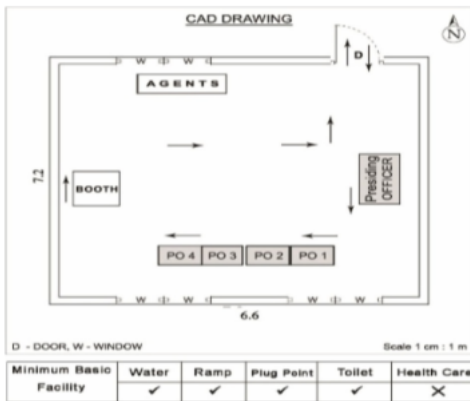

Google Map View

Polling Station Building Front View

Polling Station Front View

Cad View

Key MAP View

1 பெயர் : முத்து லெட்சுமி கணவர் பெயர் : முருகன் வீட்டு எண் : 2 வயது : 43 பாலினம் : பெண் Photo is available	IXC0020974	2 பெயர் : காளியம்மாள் கணவர் பெயர் : வையனக்கவுண்டர் வீட்டு எண் : 3 வயது : 67 பாலினம் : பெண் Photo is available	IXC1443159	3 பெயர் : சங்கரன் தந்தை பெயர் : வையனக்கவுண்டர் வீட்டு எண் : 3 வயது : 48 பாலினம் : ஆண் Photo is available	CDR2651446
4 பெயர் : சந்தனகுமார் தந்தை பெயர் : வையனக்கவுண்டர் வீட்டு எண் : 3 வயது : 44 பாலினம் : ஆண் Photo is available	CDR2651453	5 பெயர் : ஆன்ன பாக்கியம் கணவர் பெயர் : செந்தில் குமார் வீட்டு எண் : 3-155 வயது : 41 பாலினம் : பெண் Photo is available	IXC1106244	6 பெயர் : முத்தையா தந்தை பெயர் : அழகுகவுண்டர் வீட்டு எண் : 5 வயது : 76 பாலினம் : ஆண் Photo is available	CDR1301555
7 பெயர் : துளசி கணவர் பெயர் : முத்தையா வீட்டு எண் : 5 வயது : 65 பாலினம் : பெண் Photo is available	CDR1301605	8 பெயர் : வேல்முருகன் தந்தை பெயர் : முத்தையா வீட்டு எண் : 5 வயது : 42 பாலினம் : ஆண் Photo is available	CDR1311844	9 பெயர் : நாராயணன் தந்தை பெயர் : முத்துமாலை ஆசாரி வீட்டு எண் : 7 வயது : 74 பாலினம் : ஆண் Photo is available	IXC1443175
10 பெயர் : சுடலைவடிவு கணவர் பெயர் : நாராயணன் வீட்டு எண் : 7 வயது : 68 பாலினம் : பெண் Photo is available	IXC1443183	11 பெயர் : முத்துலெட்சுமி கணவர் பெயர் : லக்ஷ்மணன் வீட்டு எண் : 7 வயது : 43 பாலினம் : பெண் Photo is available	CDR1311596	12 பெயர் : லெட்சுமணன் மு தந்தை பெயர் : முனியசாமி வீட்டு எண் : 7,யாதவர் தெற்கு தெரு வயது : 50 பாலினம் : ஆண் Photo is available	IXC2238558
13 பெயர் : ஹரிஹரன் தந்தை பெயர் : பொன்ராஜ் வீட்டு எண் : 8-1 வயது : 26 பாலினம் : ஆண் Photo is available	IXC2136992	14 பெயர் : விஜயா கணவர் பெயர் : சுப்பையா வீட்டு எண் : 9 வயது : 61 பாலினம் : பெண் Photo is available	IXC0447672	15 பெயர் : முத்துக்குமார் தந்தை பெயர் : சுப்பையா வீட்டு எண் : 9 வயது : 38 பாலினம் : ஆண் Photo is available	IXC0447854
16 பெயர் : விக்னேஷ் சுந்தர் தந்தை பெயர் : சுப்பையா வீட்டு எண் : 9 வயது : 34 பாலினம் : ஆண் Photo is available	IXC0323709	17 பெயர் : சுப்பிரமணியன் தந்தை பெயர் : மாசாணம் வீட்டு எண் : 10 ஏ வயது : 65 பாலினம் : ஆண் Photo is available	IXC1332857	18 பெயர் : சுடலை மணி தந்தை பெயர் : சுப்பிரமணியன் வீட்டு எண் : 10ஏ வயது : 24 பாலினம் : ஆண் Photo is available	IXC2225050
19 பெயர் : சுப்பையா கவுண்டர் தந்தை பெயர் : பொம்மையா வீட்டு எண் : 11 வயது : 66 பாலினம் : ஆண் Photo is available	CDR1307933	20 பெயர் : லெட்சுமி தந்தை பெயர் : மாடசாமி வீட்டு எண் : 11 வயது : 35 பாலினம் : பெண் Photo is available	IXC0324178	21 பெயர் : சுந்தரம் தந்தை பெயர் : மாடசாமி கோனார் வீட்டு எண் : 12 வயது : 78 பாலினம் : ஆண் Photo is available	IXC1443217
22 பெயர் : பகவதியம்மாள் கணவர் பெயர் : சுந்தரம் வீட்டு எண் : 12 வயது : 66 பாலினம் : பெண் Photo is available	IXC1443225	23 பெயர் : ராமலெட்சுமி கணவர் பெயர் : பெருமாள் வீட்டு எண் : 12 வயது : 36 பாலினம் : பெண் Photo is available	IXC0998385	24 பெயர் : அழகிரி தந்தை பெயர் : அந்தோனி முத்து வீட்டு எண் : 13/12 வயது : 25 பாலினம் : ஆண் Photo is available	IXC2272334
25 பெயர் : முருகன் தந்தை பெயர் : நயினார் வீட்டு எண் : 15 வயது : 58 பாலினம் : ஆண் Photo is available	IXC1204833	26 பெயர் : பேச்சித்தாய் கணவர் பெயர் : முருகன் வீட்டு எண் : 15 வயது : 56 பாலினம் : பெண் Photo is available	IXC1204809	27 பெயர் : சித்ரா தந்தை பெயர் : முருகன் வீட்டு எண் : 15 வயது : 37 பாலினம் : பெண் Photo is available	IXC0020669
28 பெயர் : நயினார் தந்தை பெயர் : முருகன் வீட்டு எண் : 15 வயது : 37 பாலினம் : ஆண் Photo is available	IXC0020651	29 பெயர் : மணிகண்டன் தந்தை பெயர் : முருகன் வீட்டு எண் : 15 வயது : 32 பாலினம் : ஆண் Photo is available	IXC0646026	30 பெயர் : நடராஜன் கவுண்டர் தந்தை பெயர் : சின்னசாமி கவுண்டர் வீட்டு எண் : 16 வயது : 76 பாலினம் : ஆண் Photo is available	CDR2651511