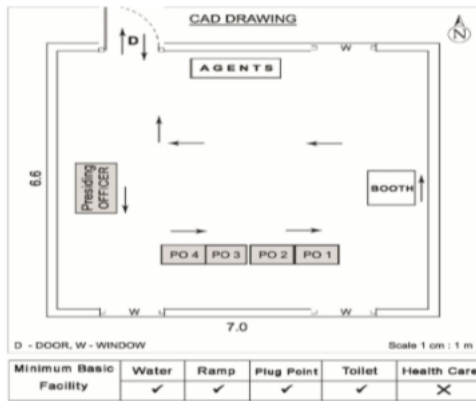

Cad View

Key MAP View