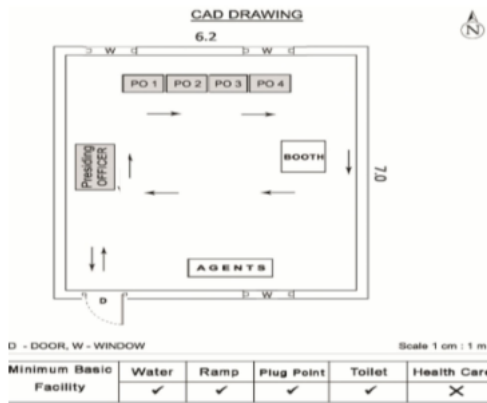

Cad View

Key MAP View