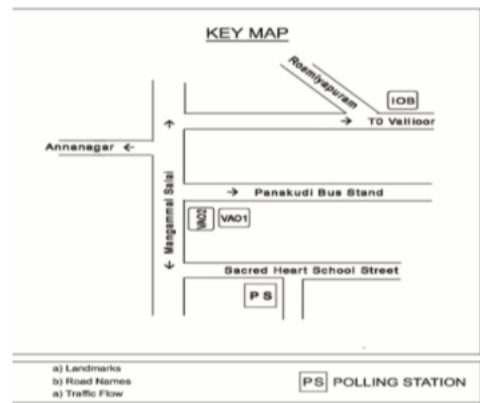

Cad View

Key MAP View