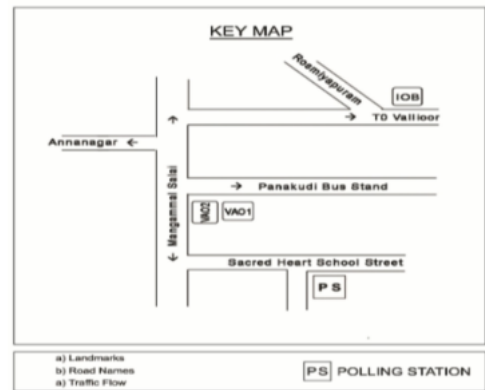

Cad View

Key MAP View