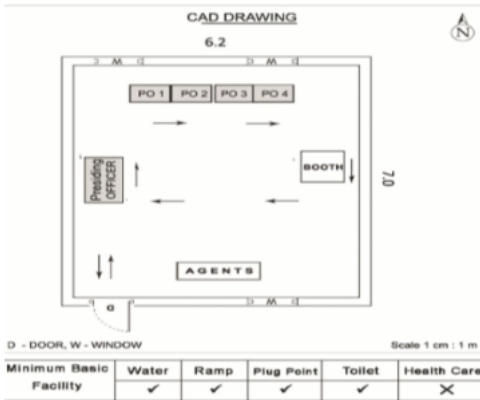

Cad View

Key MAP View