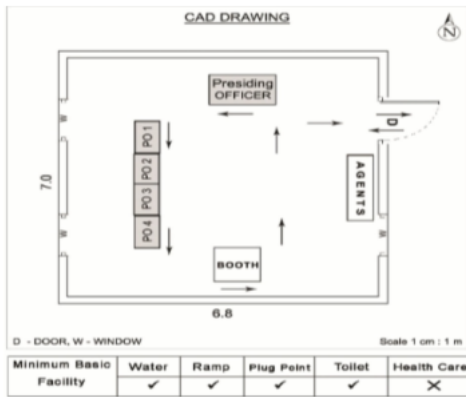

Cad View

Key MAP View