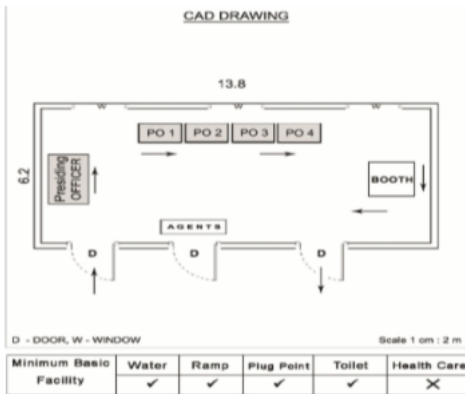

Cad View

Key MAP View