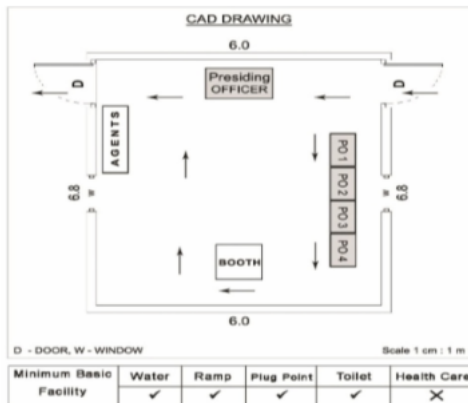

Cad View

Key MAP View