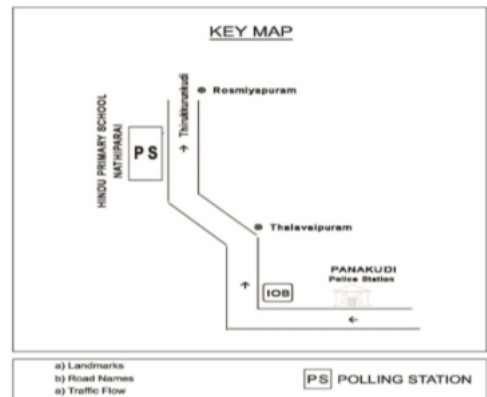

Cad View

Key MAP View