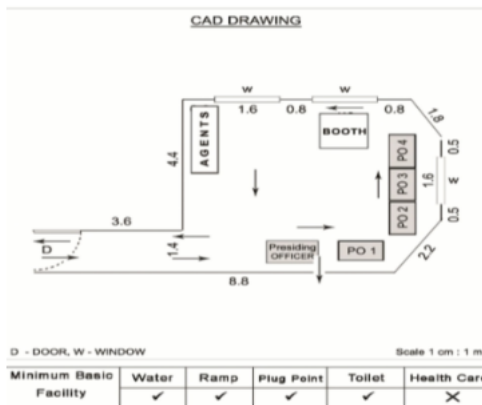

Google Map View

Polling Station Building Front View

Polling Station Front View

Cad View

Key MAP View

1 பெயர் : சதீஸ் தந்தை பெயர்: அந்தோணி வீட்டு எண் : 1 வயது : 43 பாலினம் : ஆண் Photo is available	CDR1371103	2 பெயர் : மகேஸ் தந்தை பெயர்: அந்தோணி வீட்டு எண் : 1 வயது : 40 பாலினம் : ஆண் Photo is available	CDR2800977	3 பெயர் : லெட்சுமி தந்தை பெயர்: மகேஸ் வீட்டு எண் : 1 வயது : 32 பாலினம் : பெண் Photo is available	IXC1163435
4 பெயர் : சிவா தந்தை பெயர்: அந்தோணி வீட்டு எண் : 1 வயது : 29 பாலினம் : ஆண் Photo is available	IXC1002096	5 பெயர் : மாலதி தந்தை பெயர்: சுந்தர் ராஜ் வீட்டு எண் : 1 வயது : 27 பாலினம் : பெண் Photo is available	IXC1163542	6 பெயர் : கணேஷ் தந்தை பெயர்: மாரியப்பன் வீட்டு எண் : 1 வயது : 25 பாலினம் : ஆண் Photo is available	IXC1312537
7 பெயர் : அசோக்குமார் தந்தை பெயர்: வீரமணி வீட்டு எண் : 1A வயது : 53 பாலினம் : ஆண் Photo is available	IXC1476217	8 பெயர் : வனிதா கணவர் பெயர்: அசோக்குமார் வீட்டு எண் : 1A வயது : 50 பாலினம் : பெண் Photo is available	CDR1371053	9 பெயர் : விஜய தரணி அ தந்தை பெயர்: அசோக் குமார் வீட்டு எண் : 1ஏ வயது : 26 பாலினம் : பெண் Photo is available	IXC2057495
10 பெயர் : இளம்பரிதி ஏ தந்தை பெயர்: அசோக்குமார் வீ வீட்டு எண் : 1ஏ வயது : 21 பாலினம் : ஆண் Photo is available	IXC2333631	11 பெயர் : செயபாக்கியம் கணவர் பெயர்: துளசிமணி வீட்டு எண் : 2 வயது : 69 பாலினம் : பெண் Photo is available	IXC1476233	12 பெயர் : சின்ன துரை தந்தை பெயர்: துளசி மணி வீட்டு எண் : 2 வயது : 43 பாலினம் : ஆண் Photo is available	IXC0934802
13 பெயர் : வள்ளியம்மாள் கணவர் பெயர்: இசக்கிமுத்து வீட்டு எண் : 2-26 வயது : 69 பாலினம் : பெண் Photo is available	CDR2800951	14 பெயர் : இன்பம் கணவர் பெயர்: வேலையா வீட்டு எண் : 3 வயது : 70 பாலினம் : பெண் Photo is available	IXC1476258	15 பெயர் : மணிமேகலை கணவர் பெயர்: சிவசங்கரன் வீட்டு எண் : 3 வயது : 60 பாலினம் : பெண் Photo is available	IXC0328757
16 பெயர் : உதயகுமார் தந்தை பெயர்: வேலையா வீட்டு எண் : 3 வயது : 40 பாலினம் : ஆண் Photo is available	IXC1356989	17 பெயர் : ராஜேஸ்வரி தாயின் பெயர்: இன்பம் வீட்டு எண் : 3 வயது : 33 பாலினம் : பெண் Photo is available	IXC0538421	18 பெயர் : செல்வின் குமார் தந்தை பெயர்: முருகன் வீட்டு எண் : 3/3 வயது : 27 பாலினம் : ஆண் Photo is available	IXC1271410
19 பெயர் : பெபின் மனோ சங்கர் தந்தை பெயர்: மணிமேகலை வீட்டு எண் : 3/25 ஏ வயது : 26 பாலினம் : ஆண் Photo is available	IXC2187995	20 பெயர் : கனகம் கணவர் பெயர்: குமார் வீட்டு எண் : 4 வயது : 79 பாலினம் : பெண் Photo is available	IXC1476274	21 பெயர் : மணி தந்தை பெயர்: கோபால் வீட்டு எண் : 4 வயது : 59 பாலினம் : ஆண் Photo is available	IXC1476282
22 பெயர் : அனிதா கணவர் பெயர்: மணிமாறன் வீட்டு எண் : 4 வயது : 54 பாலினம் : பெண் Photo is available	CDR2651685	23 பெயர் : முகில் தந்தை பெயர்: குமார் வீட்டு எண் : 4 வயது : 54 பாலினம் : பெண் Photo is available	CDR1042290	24 பெயர் : சித்ரா தேவி தந்தை பெயர்: கோபால் வீட்டு எண் : 4 வயது : 50 பாலினம் : பெண் Photo is available	IXC1476290
25 பெயர் : வானுமாமலை தந்தை பெயர்: சுடலைமுத்து வீட்டு எண் : 5 வயது : 91 பாலினம் : ஆண் Photo is available	CDR1371038	26 பெயர் : சுதேசம்மாள் கணவர் பெயர்: முத்துபாண்டி வீட்டு எண் : 5 வயது : 64 பாலினம் : பெண் Photo is available	IXC1476308	27 பெயர் : விஜயகுமார் தந்தை பெயர்: முத்துபாண்டி வீட்டு எண் : 5 வயது : 43 பாலினம் : ஆண் Photo is available	CDR2257905
28 பெயர் : செல்வ நாயகம் தந்தை பெயர்: அன்பையா வீட்டு எண் : 5C வயது : 50 பாலினம் : ஆண் Photo is available	IXC0934976	29 பெயர் : சாம் எபினேசர் தந்தை பெயர்: செல்வநாயகம் வீட்டு எண் : 5எ வயது : 25 பாலினம் : ஆண் Photo is available	IXC2202745	30 பெயர் : ஷர்வீ ஏஞ்சல் தந்தை பெயர்: செல்வநாயகம் வீட்டு எண் : 5எ வயது : 23 பாலினம் : பெண் Photo is available	IXC2202760