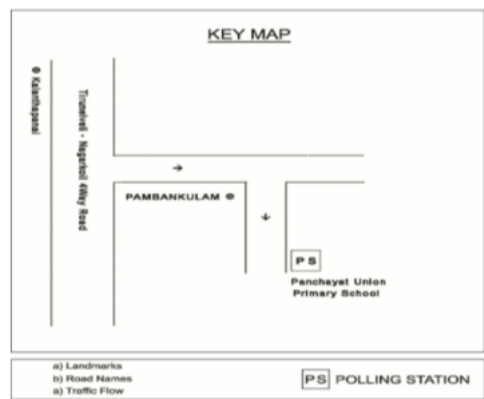

Google Map View

Polling Station Building Front View

Polling Station Front View

Cad View

Key MAP View

1 பெயர் : சதீஸ் தந்தை பெயர்: அந்தோணி வீட்டு எண் : 1 வயது : 43 பாலினம் : ஆண் Photo is available	CDR1371103	2 பெயர் : மகேஸ் தந்தை பெயர்: அந்தோணி வீட்டு எண் : 1 வயது : 40 பாலினம் : ஆண் Photo is available	CDR2800977	3 பெயர் : லெட்சுமி தந்தை பெயர்: மகேஸ் வீட்டு எண் : 1 வயது : 32 பாலினம் : பெண் Photo is available	IXC1163435
4 பெயர் : சிவா தந்தை பெயர்: அந்தோணி வீட்டு எண் : 1 வயது : 29 பாலினம் : ஆண் Photo is available	IXC1002096	5 பெயர் : மாலதி தந்தை பெயர்: சுந்தர் ராஜ் வீட்டு எண் : 1 வயது : 27 பாலினம் : பெண் Photo is available	IXC1163542	6 பெயர் : கணேஷ் தந்தை பெயர்: மாரியப்பன் வீட்டு எண் : 1 வயது : 25 பாலினம் : ஆண் Photo is available	IXC1312537
7 பெயர் : அசோக்குமார் தந்தை பெயர்: வீரமணி வீட்டு எண் : 1A வயது : 53 பாலினம் : ஆண் Photo is available	IXC1476217	8 பெயர் : வனிதா கணவர் பெயர்: அசோக்குமார் வீட்டு எண் : 1A வயது : 50 பாலினம் : பெண் Photo is available	CDR1371053	9 பெயர் : விஜய தரணி அ தந்தை பெயர்: அசோக் குமார் வீட்டு எண் : 1ஏ வயது : 26 பாலினம் : பெண் Photo is available	IXC2057495
10 பெயர் : இளம்பரிதி ஏ தந்தை பெயர்: அசோக்குமார் வீ வீட்டு எண் : 1ஏ வயது : 21 பாலினம் : ஆண் Photo is available	IXC2333631	11 பெயர் : செயபாக்கியம் கணவர் பெயர்: துளசிமணி வீட்டு எண் : 2 வயது : 69 பாலினம் : பெண் Photo is available	IXC1476233	12 பெயர் : சின்ன துரை தந்தை பெயர்: துளசி மணி வீட்டு எண் : 2 வயது : 43 பாலினம் : ஆண் Photo is available	IXC0934802
13 பெயர் : வள்ளியம்மாள் கணவர் பெயர்: இசக்கிமுத்து வீட்டு எண் : 2-26 வயது : 69 பாலினம் : பெண் Photo is available	CDR2800951	14 பெயர் : இன்பம் கணவர் பெயர்: வேலையா வீட்டு எண் : 3 வயது : 70 பாலினம் : பெண் Photo is available	IXC1476258	15 பெயர் : மணிமேகலை கணவர் பெயர்: சிவசங்கரன் வீட்டு எண் : 3 வயது : 60 பாலினம் : பெண் Photo is available	IXC0328757
16 பெயர் : உதயகுமார் தந்தை பெயர்: வேலையா வீட்டு எண் : 3 வயது : 40 பாலினம் : ஆண் Photo is available	IXC1356989	17 பெயர் : ராஜேஸ்வரி தாயின் பெயர்: இன்பம் வீட்டு எண் : 3 வயது : 33 பாலினம் : பெண் Photo is available	IXC0538421	18 பெயர் : செல்வின் குமார் தந்தை பெயர்: முருகன் வீட்டு எண் : 3/3 வயது : 27 பாலினம் : ஆண் Photo is available	IXC1271410
19 பெயர் : பெபின் மனோ சங்கர் தந்தை பெயர்: மணிமேகலை வீட்டு எண் : 3/25 ஏ வயது : 26 பாலினம் : ஆண் Photo is available	IXC2187995	20 பெயர் : கனகம் கணவர் பெயர்: குமார் வீட்டு எண் : 4 வயது : 79 பாலினம் : பெண் Photo is available	IXC1476274	21 பெயர் : மணி தந்தை பெயர்: கோபால் வீட்டு எண் : 4 வயது : 59 பாலினம் : ஆண் Photo is available	IXC1476282
22 பெயர் : அனிதா கணவர் பெயர்: மணிமாறன் வீட்டு எண் : 4 வயது : 54 பாலினம் : பெண் Photo is available	CDR2651685	23 பெயர் : முகில் தந்தை பெயர்: குமார் வீட்டு எண் : 4 வயது : 54 பாலினம் : பெண் Photo is available	CDR1042290	24 பெயர் : சித்ரா தேவி தந்தை பெயர்: கோபால் வீட்டு எண் : 4 வயது : 50 பாலினம் : பெண் Photo is available	IXC1476290
25 பெயர் : வானுமாமலை தந்தை பெயர்: சுடலைமுத்து வீட்டு எண் : 5 வயது : 91 பாலினம் : ஆண் Photo is available	CDR1371038	26 பெயர் : சுதேசம்மாள் கணவர் பெயர்: முத்துபாண்டி வீட்டு எண் : 5 வயது : 64 பாலினம் : பெண் Photo is available	IXC1476308	27 பெயர் : விஜயகுமார் தந்தை பெயர்: முத்துபாண்டி வீட்டு எண் : 5 வயது : 43 பாலினம் : ஆண் Photo is available	CDR2257905
28 பெயர் : செல்வ நாயகம் தந்தை பெயர்: அன்பையா வீட்டு எண் : 5C வயது : 50 பாலினம் : ஆண் Photo is available	IXC0934976	29 பெயர் : சாம் எபினேசர் தந்தை பெயர்: செல்வநாயகம் வீட்டு எண் : 5எ வயது : 25 பாலினம் : ஆண் Photo is available	IXC2202745	30 பெயர் : ஷர்வீ ஏஞ்சல் தந்தை பெயர்: செல்வநாயகம் வீட்டு எண் : 5எ வயது : 23 பாலினம் : பெண் Photo is available	IXC2202760